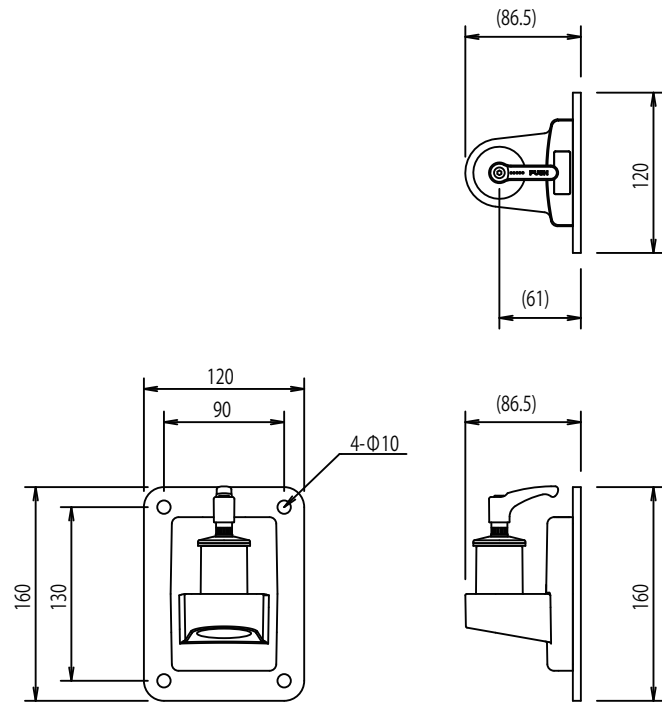

直付垂直ベース レバー有り (型番: FFP-DBL)

直付垂直ベース レバー無し (型番: FFP-DB)

クレーンアーム直付垂直ベース (型番: FFP-DBL/FFP-DB)