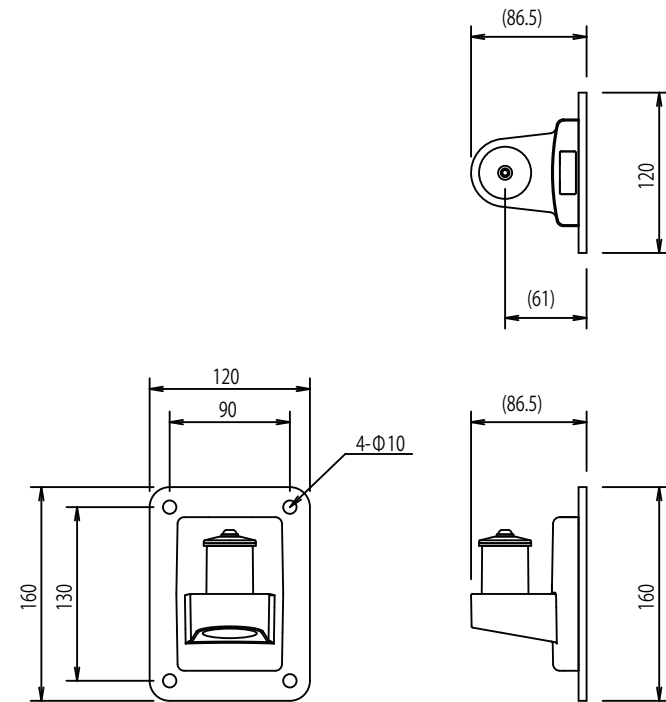

直付垂直ベース レバー有り (型番: FFP-DBL)

直付垂直ベース レバー無し (型番: FFP-DB)

クレーンアーム直付垂直ベース (型番: FFP-DBL/FFP-DB)