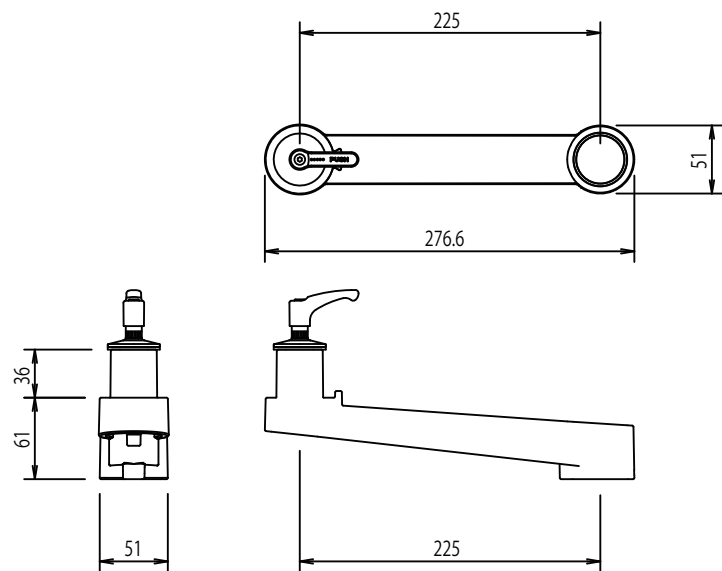

延長アーム レバー有り (型番: FFP-EFL)

延長アーム レバー無し (型番: FFP-EF)

クレーンアーム延長アーム (型番: FFP-EFL/FFP-EF)