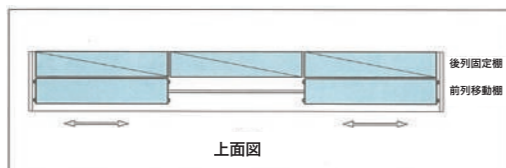

➡ スレンドムーバ

スレンドムーバは後列の固定棚と左右に移動可能な前列棚の組み合わせで構成され、省スペースタイプのCMT収納ラックです。

■特長

- ・奥行き寸法D450と省スペースで、1ラック300巻収納可能。
- ・CMT棚のほかにメディアスタンド棚、CD棚での製作を承ります。(特別製作品)
- ・ユニットごとに固定棚、移動棚の増設が行えます。
- ・納入時のイメージイラストを作成し、ご提案致します。

■スレンドムーバ導入例

■スレンドムーバ基本仕様

■スレンドムーバ基本仕様

前列移動棚 2台 / 後列固定棚 3台
 収納巻数 1500巻 (CMT)
 1ラック当り300巻収納 (1段当り30巻×10段)
 増設 移動棚、固定棚共に1台単位で増設が可能
 寸法 W2780×D450×H2030
 (移動棚・固定棚 W910×D180)

➡ 納入例

メディア収納システム総合カタログ

LTO/DLT/DDS/8mm/CMT

LTO・DLT・DDS・8mm

CMT

LTO・DLT・DDS・8mm・CMTなどの媒体を収納するスタンドは、環境や目的に合わせて様々なラックへと収納されます。

全ての製品は誰もが使いやすく、省スペースで拡張性があり、「取出しやすさ」「持ちやすさ」「運びやすさ」「安全性」を考えられた製品です。