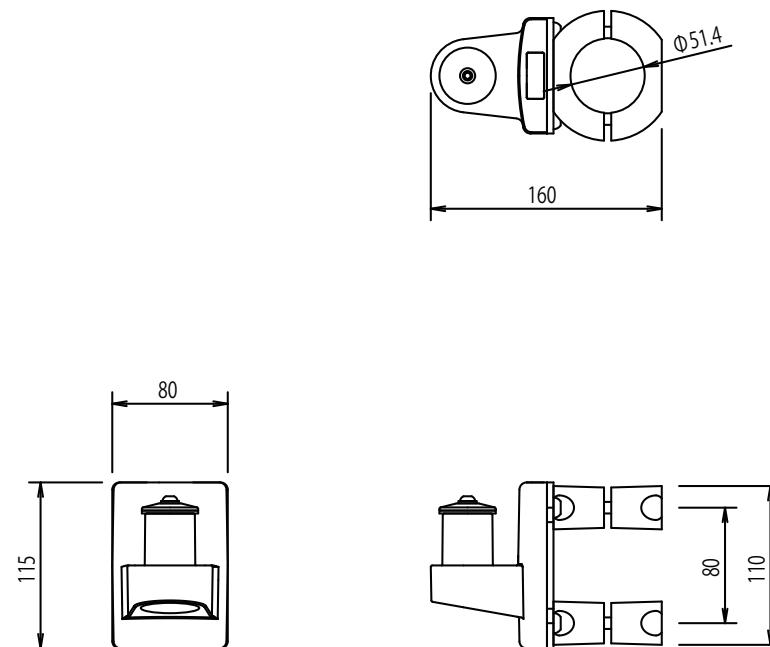

ポールクランプ付垂直ベース レバー有り (型番: FFP-PBL)

ポールクランプ付垂直ベース レバー無し (型番: FFP-PB)

クレーンアーム ポールクランプ付垂直ベース (型番: FFP-PBL / FFP-PB)