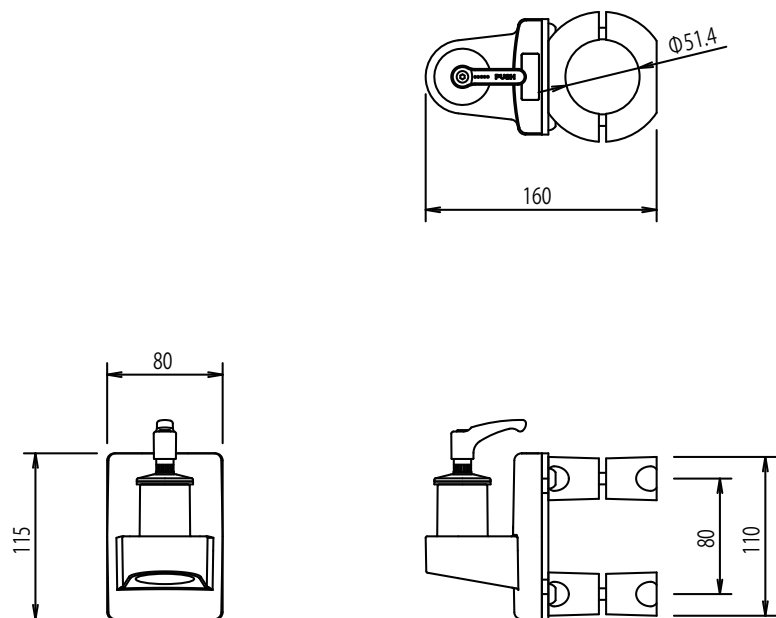

ポールクランプ付垂直ベース レバー有り (型番: FFP-PBL)

ポールクランプ付垂直ベース レバー無し (型番: FFP-PB)

クレーンアーム ポールクランプ付垂直ベース (型番: FFP-PBL / FFP-PB)