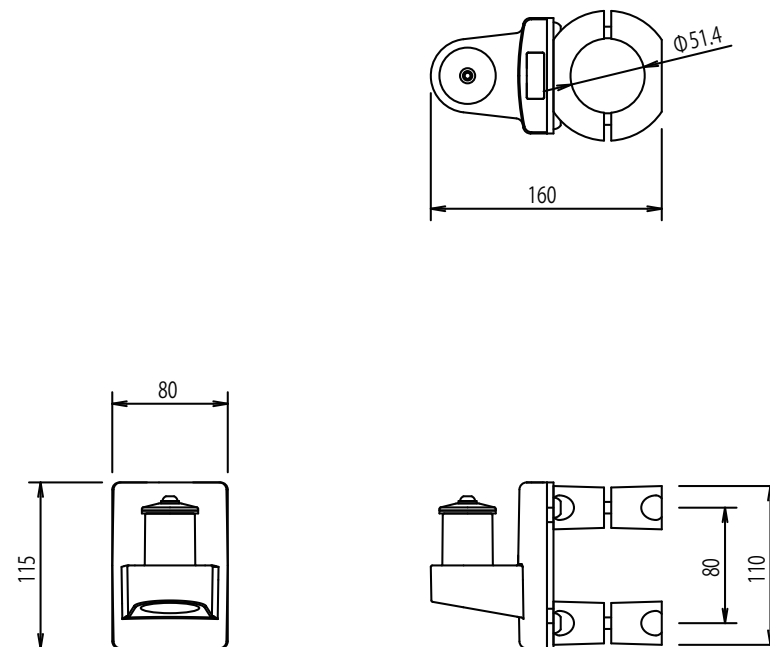

ポールクランプ付垂直ベース レバー有り (型番: FFP-PBL)

ポールクランプ付垂直ベース レバー無し (型番: FFP-PB)

クレーンアーム ポールクランプ付垂直ベース (型番: FFP-PBL/FFP-PB)