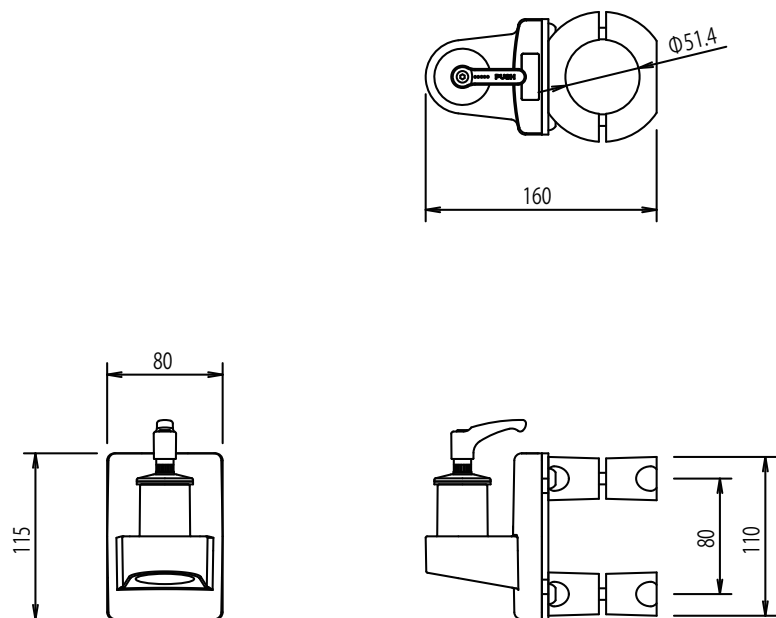

ポールクランプ付垂直ベース レバー有り (型番: FFP-PBL)

ポールクランプ付垂直ベース レバー無し (型番: FFP-PB)

クレーンアーム ポールクランプ付垂直ベース (型番: FFP-PBL/FFP-PB)