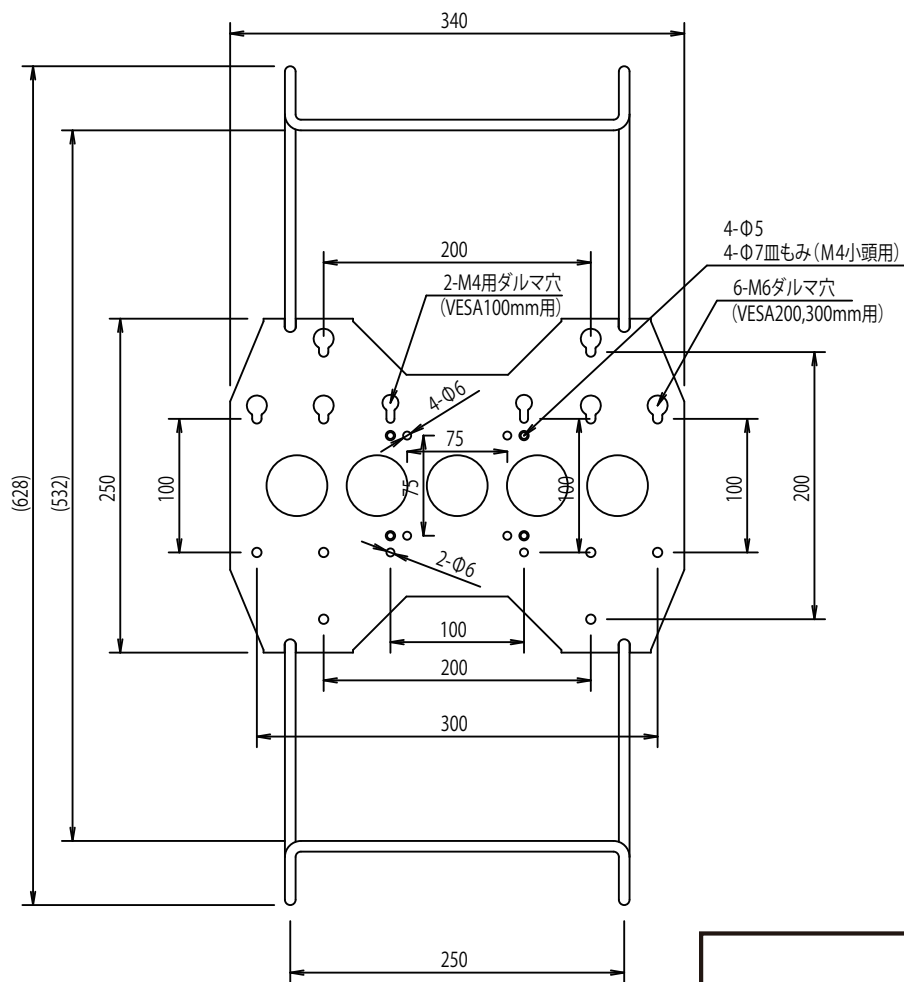

VESA  
M4: 75×75, 100×100  
M6: 100×200, 100×300, 200×200

クレーンアームハンドル付きVESA変換金具 (型番:FFP-HTP)