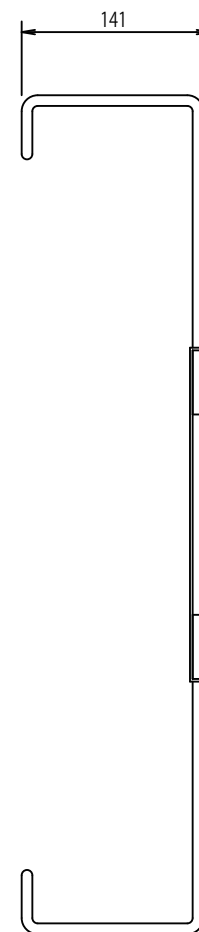

VESA  
M4: 75×75, 100×100  
M6: 100×200, 100×300, 200×200

クレーンアームハンドル付きVESA変換金具 (型番:FFP-HTP)