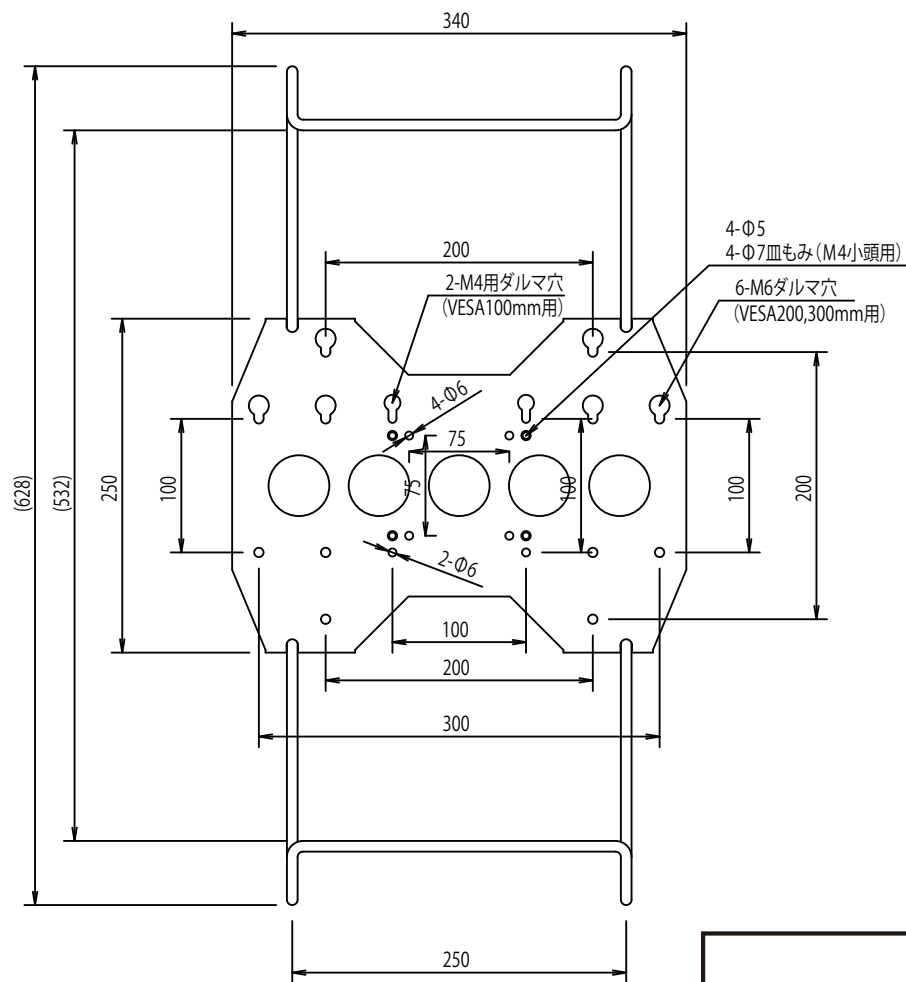

VESA  
M4: 75×75, 100×100  
M6: 100×200, 100×300, 200×200

クレーンアームハンドル付きVESA変換金具 (型番:FFP-HTP)