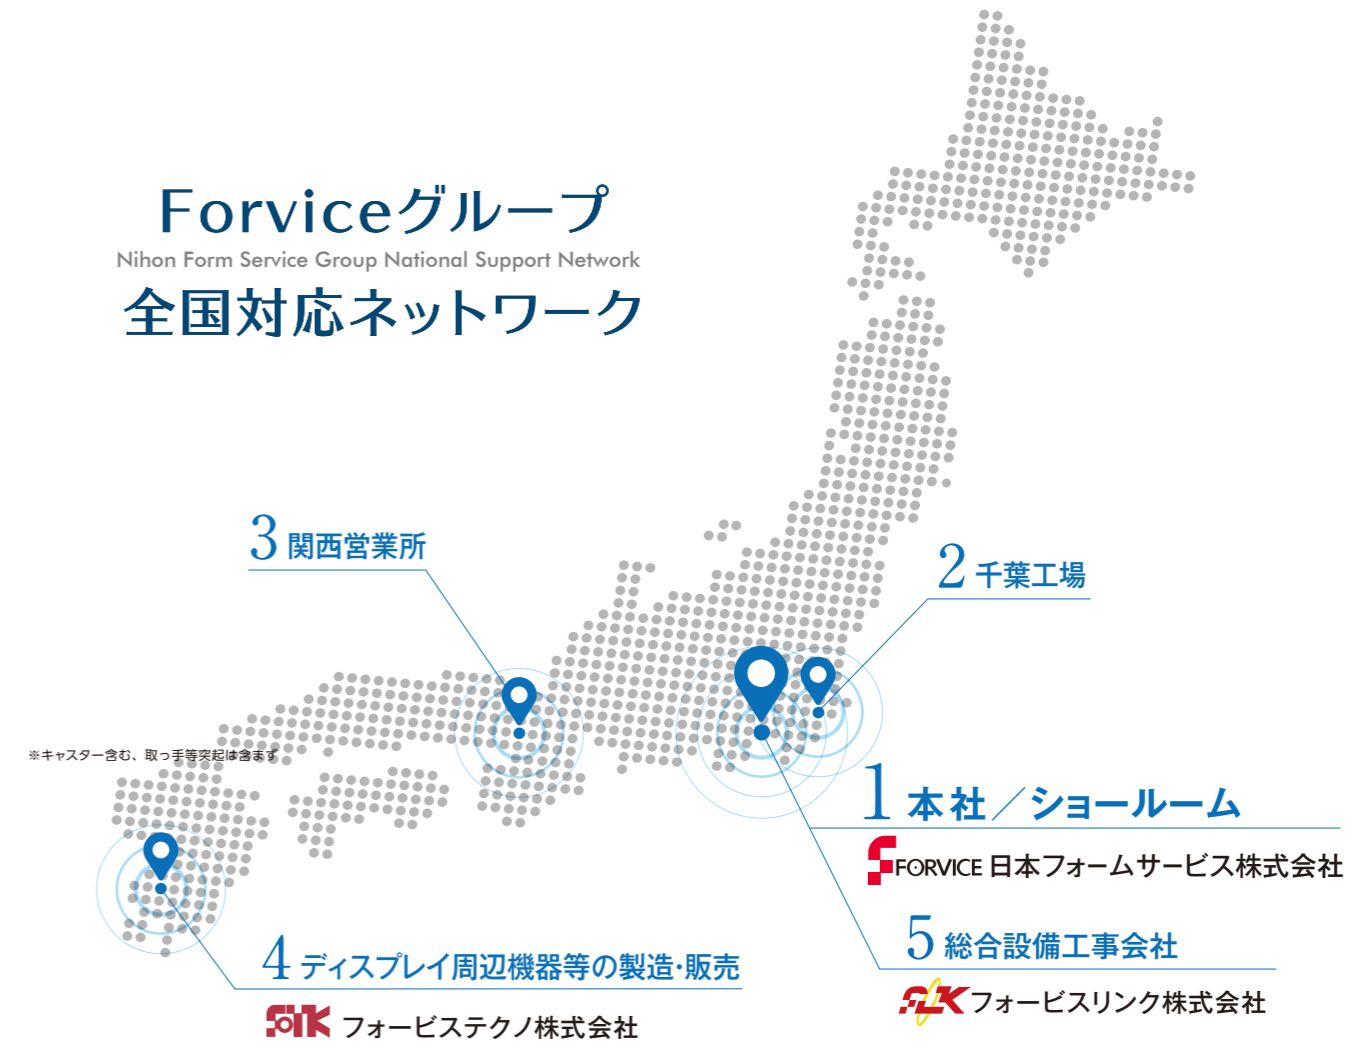

Forviceグループ
Nihon Form Service Group National Support Network
全国対応ネットワーク

1 本社/ショールーム

FORVICE 日本フォームサービス株式会社

〒136-0071 東京都江東区亀戸 6-25-1 フォービスビル
TEL:03-3636-0011 FAX:03-3636-0088
URL: https://www.forvice.co.jp E-Mail: info@forvice.co.jp

3 関西営業所

〒534-0025 大阪府都島区片町 2-2-40 大発京橋ビル
TEL:06-6356-1296 FAX:06-6356-1298