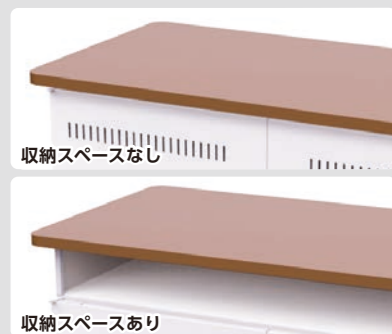

収納スペースなし

収納スペースあり

角のない安心設計

天板は安全性を考慮した丸みを帯びたデザイン。天板の下に出席簿や配布プリント等を収納できるスペース付きタイプもございます。