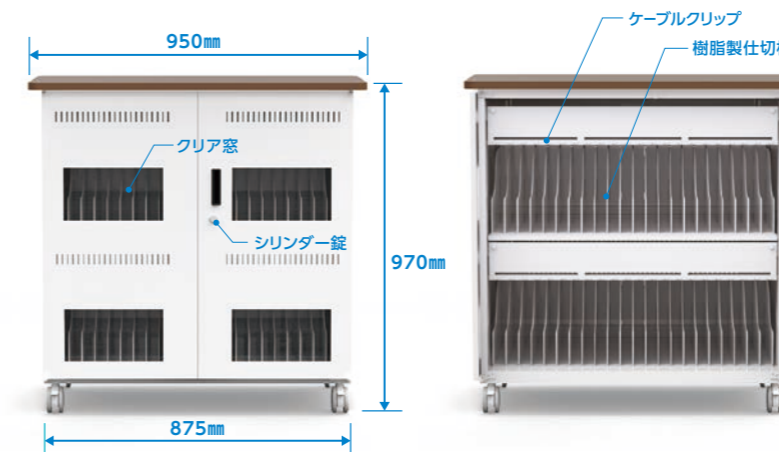

パンチング窓 FSR22-X1-F(W)

パンチング窓タブレット充電保管庫

収納台数	22台
外形寸法*	W540×H952×D575(mm)
収納部寸法	W32×H220×D300(mm)
質量	50.0kg
仕様	スチール製/パンチング窓 キャスター/取っ手
背面メンテ	可(鍵付き)

*キャスター含む、取っ手等突起は含まず

クリア窓 FDC-IM011 (/KT)

クリア窓タブレット充電保管庫

収納台数	11台
外形寸法*	アジャスター: W550×H520×D490(mm) キャスター: W550×H580×D490(mm)
収納部寸法	W32×H250×D350(mm)
質量	アジャスター: 29.3kg キャスター: 30.6kg
仕様	スチール製/木製天板/クリア窓 アジャスター/キャスター(取っ手付)
背面メンテ	不可

*アジャスター/キャスター含む、取っ手等突起は含まず

教卓型タブレット充電保管庫

「教卓」としても! 「災害時の充電ステーション」としても!
 一台三役のタブレット充電保管庫。

- GIGA スクール 対応
- 各種 タブレット 対応
- 輪番充電 システム (オプション)
- タブレット 44台 収納
- 安心の 国内生産 自社工場製

収納スペースなし

型番	FDC-IM044-T
収納台数	44台
外形寸法*	W950×H970×D490(mm)
収納部寸法	W32×H250×D350(mm)
質量	約67.9kg (タブレットを除く)
タイプ	キャスター
材質	本体: スチール製/天板: 木製/仕切板: 樹脂
カラー	本体: ホワイト(W) / 天板: ブラウン
背面メンテ	可(鍵付き)
対応規格	PSE(電気用品安全法) 対応
セキュリティ	シリンダー錠鍵付き扉
定格	AC100V 15A 1500W 50/60Hz
出荷形態	組立出荷
製造	国内生産(自社工場製)

※キャスター含む

収納スペースあり

型番	FDC-IM044-TS
収納台数	44台
外形寸法*	W950×H1080×D490(mm)
収納部寸法	W32×H250×D350(mm)
質量	約70.0kg
タイプ	キャスター
材質	本体: スチール製/天板: 木製/仕切板: 樹脂
カラー	本体: ホワイト(W) / 天板: ブラウン
背面メンテ	可(鍵付き)
対応規格	PSE(電気用品安全法) 対応
セキュリティ	シリンダー錠鍵付き扉
定格	AC100V 15A 1500W 50/60Hz
出荷形態	組立出荷
製造	国内生産(自社工場製)

※キャスター含む

収納スペースなし

収納スペースあり

角のない安心設計

天板は安全性を考慮した丸みを帯びたデザイン。天板の下に出席簿や配布プリント等を収納できるスペース付きタイプもございます。

ピタッと扉で安全

出し入れ時に邪魔にならないよう、前面扉は270°開いて側面搭載のマグネットにピタッ! 両開きでスペースも取りません。

ケーブルをスッキリ