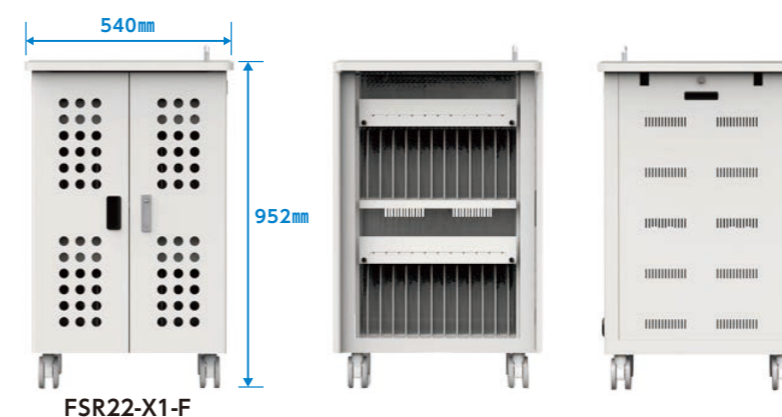

パンチング窓タブレット充電保管庫

44台と22台収納! 放熱性に優れた
パンチング窓タイプのタブレット充電保管庫。

GIGA
スクール
対応

各種
タブレット
対応

輪番充電
システム
(オプション)

タブレット
44・22台
収納

安心の
国内生産
自社工場製

44台収納

22台収納

オプション (別売り)

ダイヤル錠
【FSR-DK-1】

キャスターストップパー
【FSR-CS-1】

耐震金具
【FSR-FI-1】

シリンダー錠をダイヤル錠に変更可能です。

車輪と同時に旋回部も固定できるキャスターストップパーです。

タブレット充電保管庫を床に固定する耐震金具です。

ピタッと扉で安全

出し入れ時に邪魔にならないよう、前面扉は270°開いて側面搭載のマグネットにピタッ! 両開きでスペースも取りません。

ケーブルをスッキリ

乱雑になりがちなケーブルを隠すことができる板と、ケーブルガイドを搭載。スッキリと配線することができます。

スベリ止めゴムシート

ゴムシートを標準装備。端末のスベリを防止し、キズや破損などを防ぎます。

移動らくらく

100φの大型双輪キャスターと取っ手が標準装備のため、移動がスムーズに行えます。

OAタップ収納

背面にOAタップ収納スペース付き。マグネットで取り付けることも可能です。(抜け止め機能付き)

壁面固定も可能

壁面固定ができる固定金具と、盗難防止チェーン付きです。

パンチング窓タブレット充電保管庫

型番	FSR44-X1-F(W)	FSR22-X1-F(W)
収納台数	44台	22台
外形寸法※	W900×H952×D575(mm)	W540×H952×D575(mm)
収納部寸法	W32×H220×D300(mm)	W32×H220×D300(mm)
質量	約75.0kg	約50.0kg
タイプ	キャスター/取っ手	
材質	本体: スチール製 / 扉: スチール製・パンチング窓 / 仕切板: スチール製	
カラー	フォームベージュ(F) / ホワイト(W)	
背面メンテ	可(鍵付き)	
対応規格	PSE(電気用品安全法)対応	
セキュリティ	ハンドル錠鍵付き扉	
定格	AC100V 15A 1500W 50/60Hz	
出荷形態/製造	組立出荷 / 国内生産(自社工場製)	

※キャスター含む、取っ手等突起は含まず