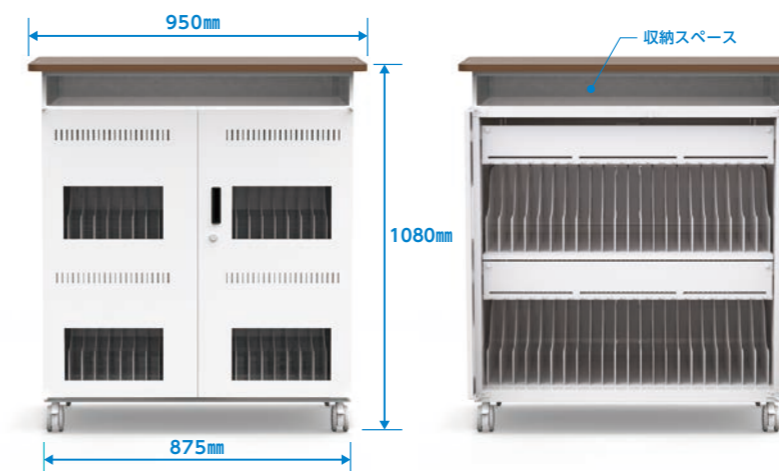

パンチング窓 FSR22-X1-F(W)

パンチング窓タブレット充電保管庫

収納台数	22台
外形寸法*	W540×H952×D575(mm)
収納部寸法	W32×H220×D300(mm)
質量	50.0kg
仕様	スチール製/パンチング窓 キャスター/取っ手
背面メンテ	可(鍵付き)

*キャスター含む、取っ手等突起は含まず

クリア窓 FDC-IM011 (/KT)

クリア窓タブレット充電保管庫

収納台数	11台
外形寸法*	アジャスター: W550×H520×D490(mm) キャスター: W550×H580×D490(mm)
収納部寸法	W32×H250×D350(mm)
質量	アジャスター: 29.3kg キャスター: 30.6kg
仕様	スチール製/木製天板/クリア窓 アジャスター/キャスター(取っ手付)
背面メンテ	不可

*アジャスター/キャスター含む、取っ手等突起は含まず

教卓型タブレット充電保管庫

「教卓」としても! 「災害時の充電ステーション」としても!
 一台三役のタブレット充電保管庫。

- GIGA スクール 対応
- 各種 タブレット 対応
- 輪番充電 システム (オプション)
- タブレット 44台 収納
- 安心の 国内生産 自社工場製

収納スペースなし

型番	FDC-IM044-T
収納台数	44台
外形寸法*	W950×H970×D490(mm)
収納部寸法	W32×H250×D350(mm)
質量	約67.9kg (タブレットを除く)
タイプ	キャスター
材質	本体: スチール製/天板: 木製/仕切板: 樹脂
カラー	本体: ホワイト(W) / 天板: ブラウン
背面メンテ	可(鍵付き)
対応規格	PSE(電気用品安全法) 対応
セキュリティ	シリンダー錠鍵付き扉
定格	AC100V 15A 1500W 50/60Hz
出荷形態	組立出荷
製造	国内生産(自社工場製)

※キャスター含む

収納スペースあり

型番	FDC-IM044-TS
収納台数	44台
外形寸法*	W950×H1080×D490(mm)
収納部寸法	W32×H250×D350(mm)
質量	約70.0kg
タイプ	キャスター
材質	本体: スチール製/天板: 木製/仕切板: 樹脂
カラー	本体: ホワイト(W) / 天板: ブラウン
背面メンテ	可(鍵付き)
対応規格	PSE(電気用品安全法) 対応
セキュリティ	シリンダー錠鍵付き扉
定格	AC100V 15A 1500W 50/60Hz
出荷形態	組立出荷
製造	国内生産(自社工場製)

※キャスター含む

収納スペースなし

収納スペースあり

角のない安心設計

天板は安全性を考慮した丸みを帯びたデザイン。天板の下に出席簿や配布プリント等を収納できるスペース付きタイプもございます。

ピタッと扉で安全

出し入れ時に邪魔にならないよう、前面扉は270°開いて側面搭載のマグネットにピタッ! 両開きでスペースも取りません。

ケーブルをスッキリ