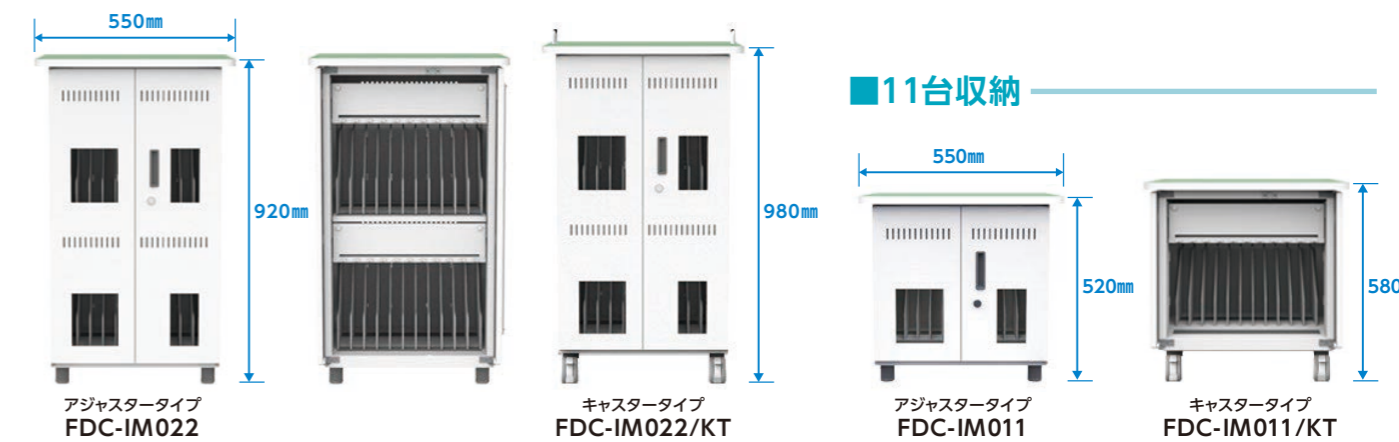

※キャスター含む

収納スペースあり

型番	FDC-IM044-TS
収納台数	44台
外形寸法*	W950×H1080×D490(mm)
収納部寸法	W32×H250×D350(mm)
質量	約70.0kg
タイプ	キャスター
材質	本体: スチール製/天板: 木製/仕切板: 樹脂
カラー	本体: ホワイト(W) / 天板: ブラウン
背面メンテ	可(鍵付き)
対応規格	PSE(電気用品安全法) 対応
セキュリティ	シリンダー錠鍵付き扉
定格	AC100V 15A 1500W 50/60Hz
出荷形態	組立出荷
製造	国内生産(自社工場製)

関連製品(別売り)

スゴイバッテリー

超大容量バッテリーを内蔵した小型ポータブルの充電式電源。携帯電話などに利用できるUSB(5V)が2つ、LEDライトや扇風機などの機器が接続できる12Vが2つ、さらに車用の機器がそのまま使用できるシガーライターソケット1つを搭載。

※災害時、携帯電話約70台分、スマートフォンでも約40台分の充電が可能です。

クリア窓タブレット充電保管庫

44・22・11台収納! 中が確認しやすい
クリア窓タイプのタブレット充電保管庫。

GIGA
スクール
対応

各種
タブレット
対応

輪番充電
システム
(オプション)

タブレット
44・22・11
台収納

安心の
国内生産
自社工場製

44台収納

22台収納

11台収納

ピタッと扉で安全

出し入れ時に邪魔にならないよう、前面扉は270°開いて側面搭載のマグネットにピタッ! 両開きでスペースも取りません。

中身が見える窓付き

前面扉に透明窓を採用。内部の機器の状況を確認・点検できるので安心です。

ケーブルをスッキリ

乱雑になりがちなケーブルを隠すことができる板と、ケーブルガイドを搭載。スッキリと配線することができます。

角のない安心設計

安全性に配慮し、天板は角のない丸みを帯びたデザインを採用。衝突時などのケガを防止します。