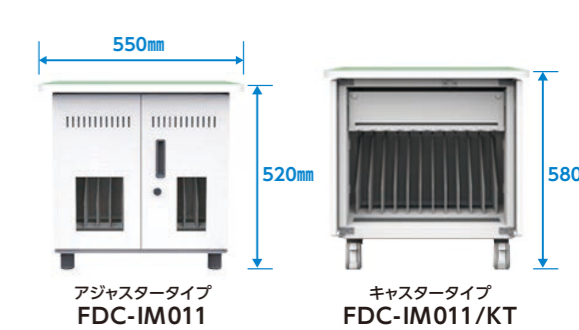

GIGA
スクール
対応

各種
タブレット
対応

輪番充電
システム
(オプション)

タブレット
44・22・11
台収納

安心の
国内生産
自社工場製

44台収納

22台収納

11台収納

ピタッと扉で安全

出し入れ時に邪魔にならないよう、前面扉は270°開いて側面搭載のマグネットにピタッ! 両開きでスペースも取りません。

中身が見える窓付き

前面扉に透明窓を採用。内部の機器の状況を確認・点検できるので安心です。

ケーブルをスッキリ

乱雑になりがちなケーブルを隠すことができる板と、ケーブルガイドを搭載。スッキリと配線することができます。

角のない安心設計

安全性に配慮し、天板は角のない丸みを帯びたデザインを採用。衝突時などのケガを防止します。