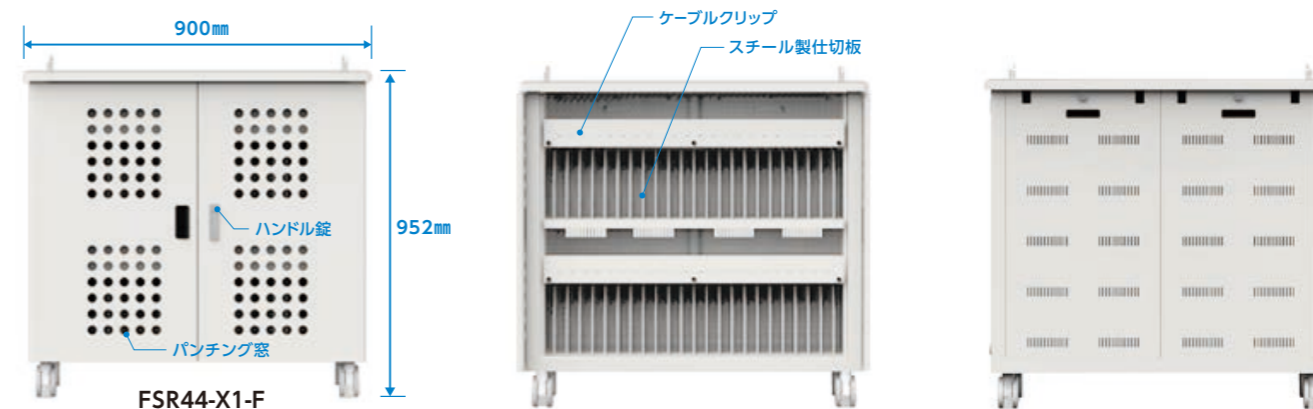

パンチング窓タブレット充電保管庫

44台と22台収納! 放熱性に優れた
パンチング窓タイプのタブレット充電保管庫。

GIGA
スクール
対応

各種
タブレット
対応

輪番充電
システム
(オプション)

タブレット
44・22台
収納

安心の
国内生産
自社工場製

44台収納

22台収納

オプション (別売り)

ダイヤル錠
【FSR-DK-1】

キャスターストップパー
【FSR-CS-1】

耐震金具
【FSR-FI-1】

シリンダー錠をダイヤル錠に変更可能です。

車輪と同時に旋回部も固定できるキャスターストップパーです。

タブレット充電保管庫を床に固定する耐震金具です。

ピタッと扉で安全

出し入れ時に邪魔にならないよう、前面扉は270°開いて側面搭載のマグネットにピタッ! 両開きでスペースも取りません。

ケーブルをスッキリ

乱雑になりがちなケーブルを隠すことができる板と、ケーブルガイドを搭載。スッキリと配線することができます。

スベリ止めゴムシート

ゴムシートを標準装備。端末のスベリを防止し、キズや破損などを防ぎます。

移動らくらく

100φの大型双輪キャスターと取っ手が標準装備のため、移動がスムーズに行えます。

OAタップ収納

背面にOAタップ収納スペース付き。マグネットで取り付けることも可能です。(抜け止め機能付き)

壁面固定も可能

壁面固定ができる固定金具と、盗難防止チェーン付きです。

パンチング窓タブレット充電保管庫

型番	FSR44-X1-F(W)	FSR22-X1-F(W)
収納台数	44台	22台
外形寸法※	W900×H952×D575(mm)	W540×H952×D575(mm)
収納部寸法	W32×H220×D300(mm)	W32×H220×D300(mm)
質量	約75.0kg	約50.0kg
タイプ	キャスター/取っ手	
材質	本体: スチール製 / 扉: スチール製・パンチング窓 / 仕切板: スチール製	
カラー	フォームベージュ(F) / ホワイト(W)	
背面メンテ	可(鍵付き)	
対応規格	PSE(電気用品安全法)対応	
セキュリティ	ハンドル錠鍵付き扉	
定格	AC100V 15A 1500W 50/60Hz	
出荷形態/製造	組立出荷 / 国内生産(自社工場製)	

※キャスター含む、取っ手等突起は含まず