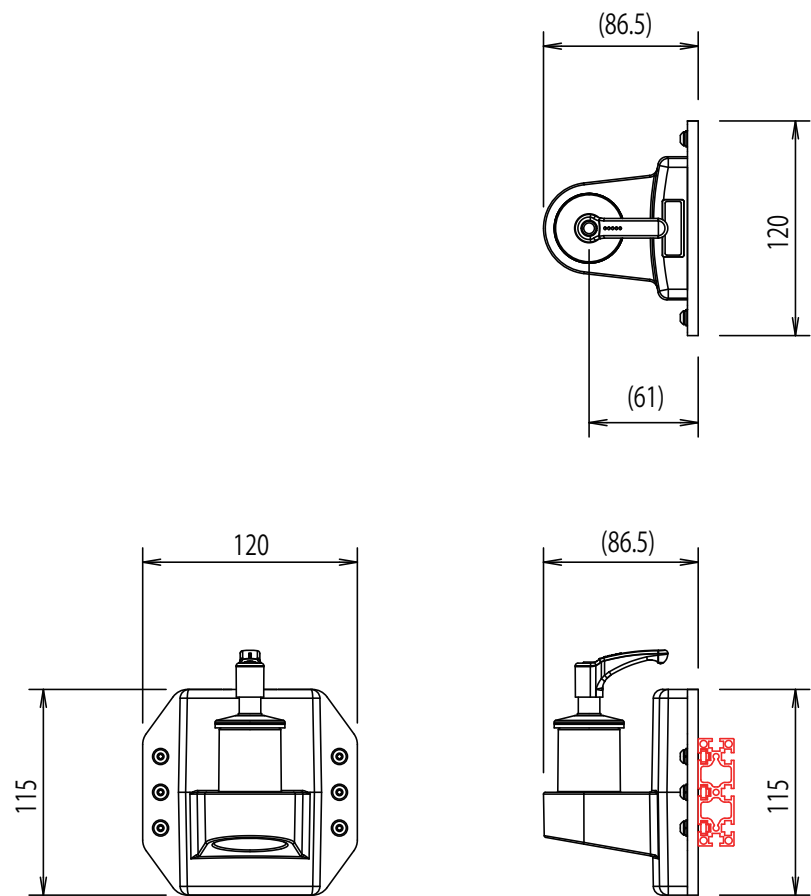

システムデスク用垂直ベース レバー有り(型番:FFP-SAL)

システムデスク用垂直ベース レバー無し(型番:FFP-SA)

システムデスク用垂直ベース (型番:FFP-SAL/FFP-SA)