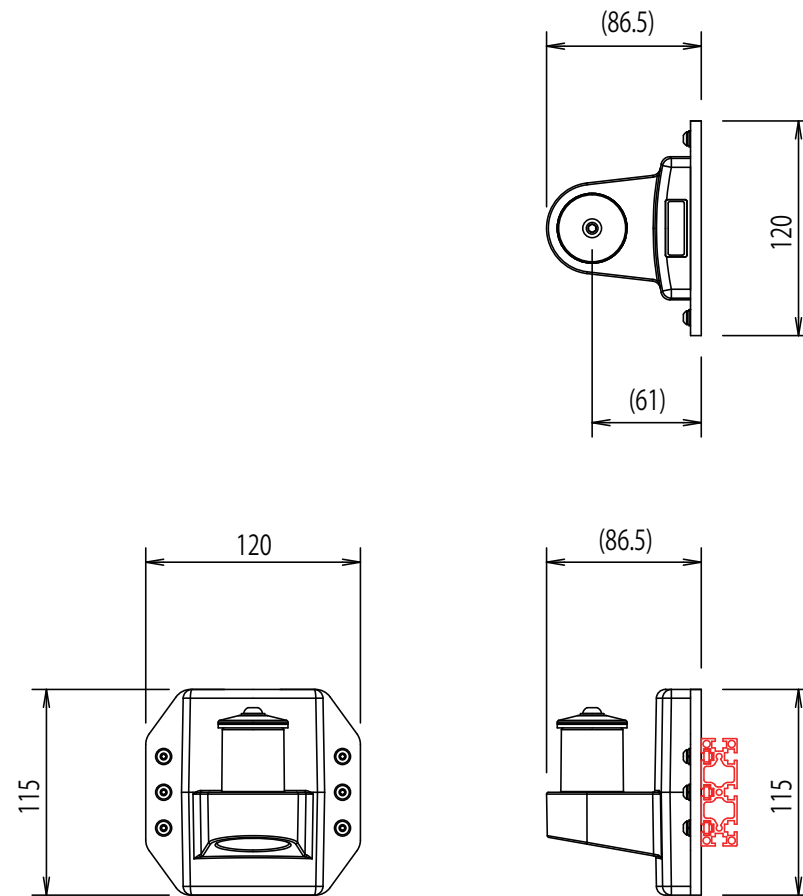

システムデスク用垂直ベース レバー有り(型番:FFP-SAL)

システムデスク用垂直ベース レバー無し(型番:FFP-SA)

システムデスク用垂直ベース (型番:FFP-SAL/FFP-SA)