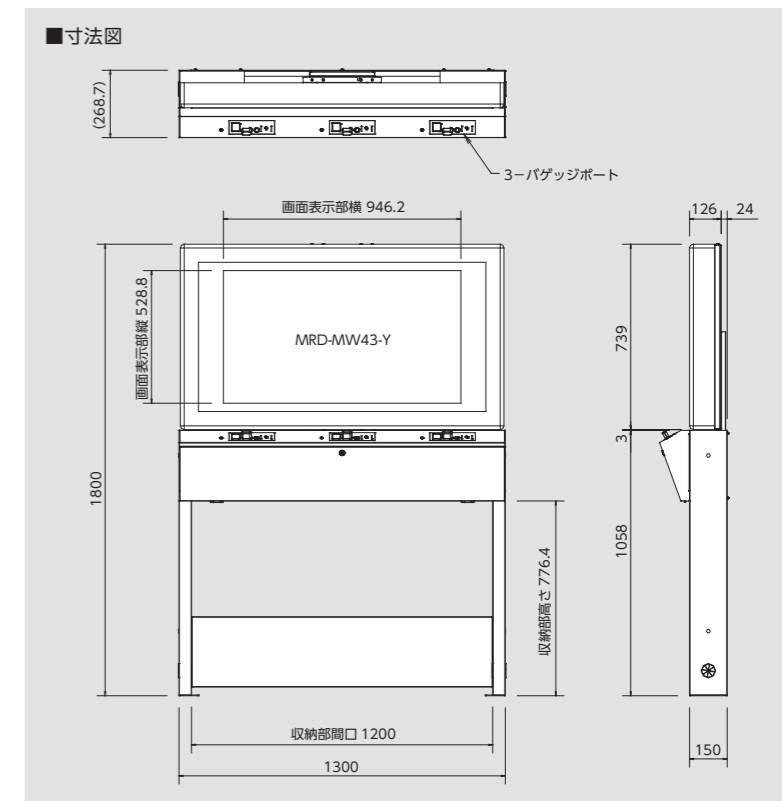

ICカードでカンタン施解錠

お手持ちの交通系ICカードをかざすだけで、簡単に施錠・解錠ができます。

〈対応可能なカード方式〉
・FeliCa(フェリカ) ・MIFARE(マイフェア)
※ほとんどの交通系ICカード、各種クレジットカードがご使用できます。

43Vディスプレイ

型番	FCK-MS01
寸法	W1300×H1800×D268.7(mm)
質量	74.5kg
塗装色	ホワイト
仕様	ディスプレイ: プラビア「FW/BZシリーズ」 素材: スチール/EPS パゲッジポート搭載