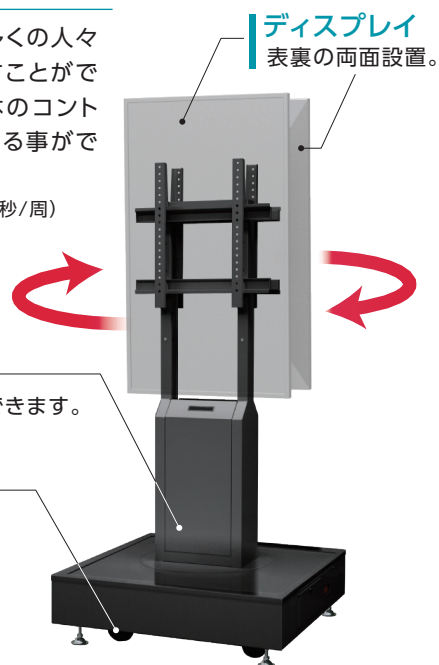

くるくるサイネージ

表裏2面のディスプレイが回転して360°情報発信!

360°情報発信

ディスプレイが回転し、多くの人々の目に留まる映像を流すことができます。回転速度は本体のコントローラーを操作し調整することができます。
(回転スピード 12.9秒~200秒/周)

収納スペース
STBや無線LANを収納できます。

楽々移動
キャスター付きで移動も楽々。
運転時はアジャスターを使用してください。

回転運転のスケジュール機能

~55V対応

タテ設置
耐荷重 30kg (一箇当たり)
両面
自動回転
RoHS 指令準拠

型番	FFP-RTN-DS
VESA	200×200, 300×300, 400×200, 400×400
寸法	W850×H1740×D850 (mm)
質量	92kg
電源	AC100V 50/60Hz
モーター出力	25W
回転数	50Hz 0.3-4.65r/min (速度変更可) 60Hz 0.3-5.25r/min (速度変更可)
塗装色	ブラック

※STBなどの映像出力機器にLANケーブル等有線での接続はできません。
※5秒以上モーターの回転に無理な力が加わると運転を停止します。
※電源ケーブルは回転しても絡まらない構造です。
※電源:100V使用

展示会や駅など人が集まる空間で、360°情報発信ができます。

この製品のPOINT! 映像に合わせて回転スピードを調節することができます!

詳細はこちら