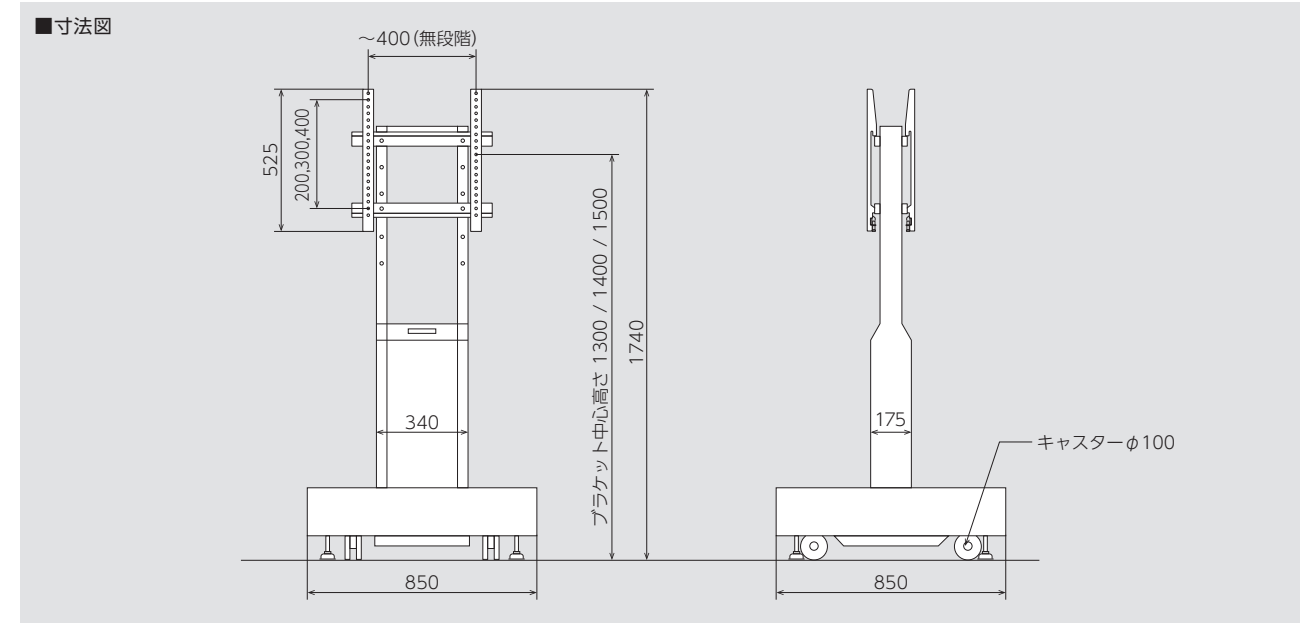

展示会や駅など人が集まる空間で、360°情報発信ができます。