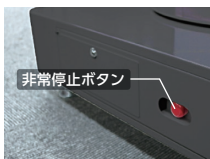

くるくるサイネージ

表裏2面のディスプレイが回転して360°情報発信!

360°情報発信

ディスプレイが回転し、多くの人々の目に留まる映像を流すことができます。回転速度は本体のコントローラーを操作し調整することができます。
(回転スピード 12.9秒~200秒/周)

収納スペース
STBや無線LANを収納できます。

楽々移動
キャスター付きで移動も楽々。
運転時はアジャスターを使用してください。

回転運転のスケジュール機能

曜日ごとに運転時間を設定することができます。設定した時間に運転を開始し、自動で停止します。

〈運転時間例〉

月	9:00~13:00
火	9:00~15:00
水	9:00~17:00
木	9:00~17:00
金	9:00~13:00
土	9:00~13:00 15:00~17:00
日	10:00~17:00

安全面に配慮

本製品にものが挟まった場合、安全のため運転を自動停止します。また緊急時に備え非常停止ボタンを装備しています。

~55V対応

タテ設置
耐荷重 30kg (一箇当たり)
両面
自動回転
RoHS 指令準拠

型番	FFP-RTN-DS
VESA	200×200, 300×300, 400×200, 400×400
寸法	W850×H1740×D850 (mm)
質量	92kg
電源	AC100V 50/60Hz
モーター出力	25W
回転数	50Hz 0.3-4.65r/min (速度変更可) 60Hz 0.3-5.25r/min (速度変更可)
塗装色	ブラック