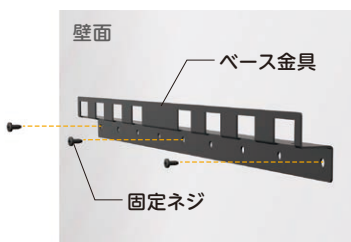

超軽量・省スペース

0.87kgと超軽量で壁への負担も少ない壁掛金具です。テレビ台やスタンドの代わりに、スッキリと簡単にディスプレイを設置できます。

従来品 4.2kg

わずか

0.87kg

大幅な
軽量化!

シンプルで扱いやすい設計

壁面に固定したベース金具に、ディスプレイを取り付けたブラケットを引っ掛けてネジで止めるだけ!

UD壁掛金具

50V 程度以下	耐荷重 20kg	縦横 兼用	薄型 角度固定	RoHS 指令準拠
--------------------	---------------------------	-----------------	-------------------	---------------------

型番	UD-NFS-03
VESA	100×100, 200×200, 300×300, 400×400
寸法	W440×H455×D64 (mm)
質量	0.87kg
素材	スチール
塗装色	焼付塗装 サテン黒

※ディスプレイ背面形状や端子位置によって一部取り付けできない機種があります。
ディスプレイによっては、金具からはみ出る場合がございます。

■寸法図

かんたん取付 STEP 1

壁面にベース金具を固定します。
※固定ネジ数はディスプレイの重量によって調整してください。

かんたん取付 STEP 2

ディスプレイにブラケットを取り付けます。

かんたん取付 STEP 3

ディスプレイの付いたブラケットを壁面のベース金具に取り付けます。