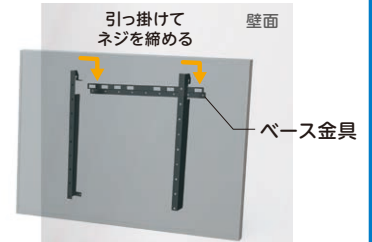

超軽量・省スペース

0.87kgと超軽量で壁への負担も少ない壁掛金具です。テレビ台やスタンドの代わりに、スッキリと簡単にディスプレイを設置できます。

従来品 4.2kg

わずか

0.87kg

大幅な
軽量化!

シンプルで扱いやすい設計

壁面に固定したベース金具に、ディスプレイを取り付けたブラケットを引っ掛けてネジで止めるだけ!

UD壁掛金具

50V 程度以下	耐荷重 20kg	縦横 兼用	薄型 角度固定	RoHS 指令準拠
--------------------	---------------------------	-----------------	-------------------	---------------------

型番	UD-NFS-03
VESA	100×100, 200×200, 300×300, 400×400
寸法	W440×H455×D64 (mm)
質量	0.87kg
素材	スチール
塗装色	焼付塗装 サテン黒

※ディスプレイ背面形状や端子位置によって一部取り付けできない機種があります。
ディスプレイによっては、金具からはみ出る場合がございます。

■寸法図

かんたん取付 STEP 1

壁面にベース金具を固定します。
※固定ネジ数はディスプレイの重量によって調整してください。

かんたん取付 STEP 2

ディスプレイにブラケットを取り付けます。

かんたん取付 STEP 3

ディスプレイの付いたブラケットを壁面のベース金具に取り付けます。