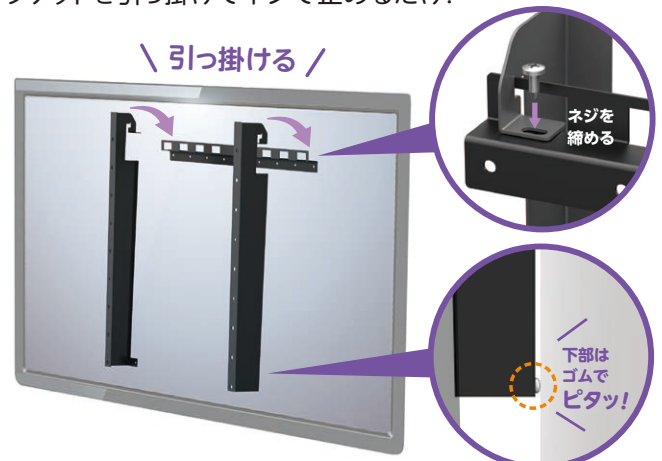

お!手軽
シリーズ

シンプルでお手頃お手軽な
ディスプレイ壁掛金具

簡単に壁面ディスプレイが実現できます!

ショップに

客室に

リビングに

会議室に

飲食店、ショップ、ホテルの客室、リビング、オフィス、
受付、診察室、待合室など様々なシーンに。

超軽量・省スペース

0.87kgと超軽量で壁への負担も少ない壁掛金具です。テレビ台やスタンドの代わりに、スッキリと簡単にディスプレイを設置できます。

従来品 4.2kg

わずか

0.87kg

大幅な
軽量化!

シンプルで扱いやすい設計

壁面に固定したベース金具に、ディスプレイを取り付けたブラケットを引っ掛けてネジで止めるだけ!

UD壁掛金具

50V 程度以下	耐荷重 20kg	縦横 兼用	薄型 角度固定	RoHS 指令準拠
--------------------	---------------------------	-----------------	-------------------	---------------------

型番	UD-NFS-03
VESA	100×100, 200×200, 300×300, 400×400
寸法	W440×H455×D64 (mm)
質量	0.87kg
素材	スチール
塗装色	焼付塗装 サテン黒

※ディスプレイ背面形状や端子位置によって一部取り付けできない機種があります。
ディスプレイによっては、金具からはみ出る場合がございます。

■寸法図

かんたん取付 STEP 1

壁面にベース金具を固定します。
※固定ネジ数はディスプレイの重量によって調整してください。

かんたん取付 STEP 2

ディスプレイにブラケットを取り付けます。

かんたん取付 STEP 3

ディスプレイの付いたブラケットを壁面のベース金具に取り付けます。