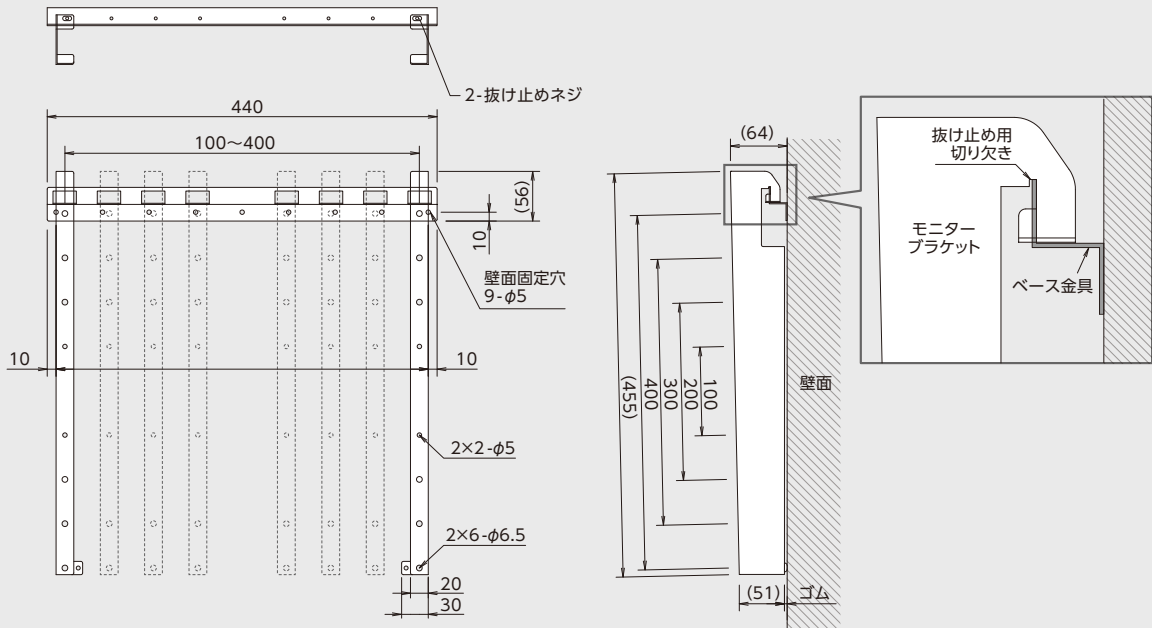

超軽量・省スペース

0.87kgと超軽量で壁への負担も少ない壁掛金具です。テレビ台やスタンドの代わりに、スッキリと簡単にディスプレイを設置できます。

従来品 4.2kg

わずか

0.87kg

大幅な
軽量化!

シンプルで扱いやすい設計

壁面に固定したベース金具に、ディスプレイを取り付けたブラケットを引っ掛けてネジで止めるだけ!

UD壁掛金具

50V 程度以下	耐荷重 20kg	縦横 兼用	薄型 角度固定	RoHS 指令準拠
--------------------	---------------------------	-----------------	-------------------	---------------------

型番	UD-NFS-03
VESA	100×100, 200×200, 300×300, 400×400
寸法	W440×H455×D64 (mm)
質量	0.87kg
素材	スチール
塗装色	焼付塗装 サテン黒

※ディスプレイ背面形状や端子位置によって一部取り付けできない機種があります。
ディスプレイによっては、金具からはみ出る場合がございます。

■寸法図

かんたん取付 STEP 1

壁面にベース金具を固定します。
※固定ネジ数はディスプレイの重量によって調整してください。

かんたん取付 STEP 2

ディスプレイにブラケットを取り付けます。

かんたん取付 STEP 3

ディスプレイの付いたブラケットを壁面のベース金具に取り付けます。