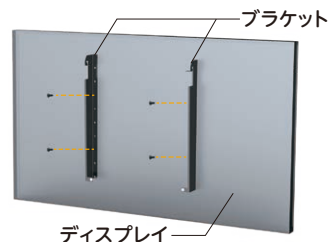

超軽量・省スペース

0.87kgと超軽量で壁への負担も少ない壁掛金具です。テレビ台やスタンドの代わりに、スッキリと簡単にディスプレイを設置できます。

従来品 4.2kg

わずか

0.87kg

大幅な
軽量化!

シンプルで扱いやすい設計

壁面に固定したベース金具に、ディスプレイを取り付けたブラケットを引っ掛けてネジで止めるだけ!

UD壁掛金具

50V 程度以下	耐荷重 20kg	縦横 兼用	薄型 角度固定	RoHS 指令準拠
--------------------	---------------------------	-----------------	-------------------	---------------------

型番	UD-NFS-03
VESA	100×100, 200×200, 300×300, 400×400
寸法	W440×H455×D64 (mm)
質量	0.87kg
素材	スチール
塗装色	焼付塗装 サテン黒

※ディスプレイ背面形状や端子位置によって一部取り付けできない機種があります。
ディスプレイによっては、金具からはみ出る場合がございます。

■寸法図

かんたん取付 STEP 1

壁面にベース金具を固定します。
※固定ネジ数はディスプレイの重量によって調整してください。

かんたん取付 STEP 2

ディスプレイにブラケットを取り付けます。

かんたん取付 STEP 3

ディスプレイの付いたブラケットを壁面のベース金具に取り付けます。