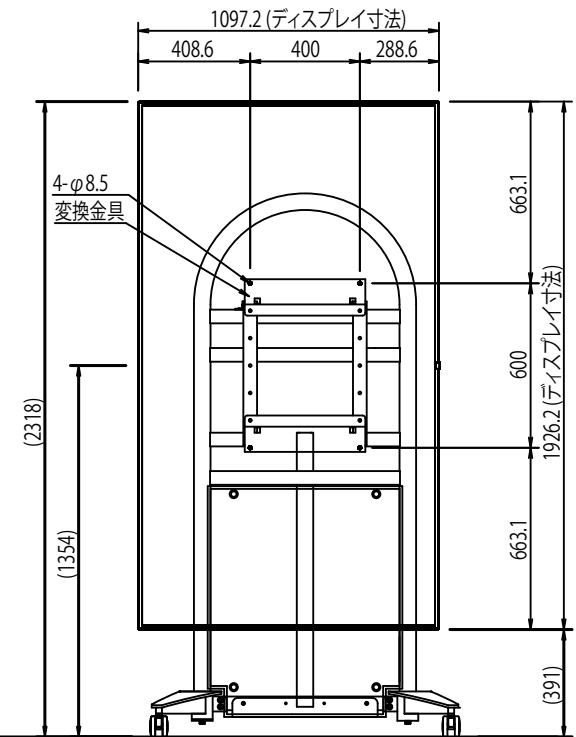

塗装色:シルバー(焼付塗装)  
 スタンド重量:約112.5Kg(FFP-CBS3RO+変換金具)  
 【取付ディスプレイ】  
 LG製 86UH5C  
 W:1926.2×H:1097.2×D:60.6 約49.0k

(横設置時)

(縦設置時)

FFP-CBS3RO-LF2(86UH5C)