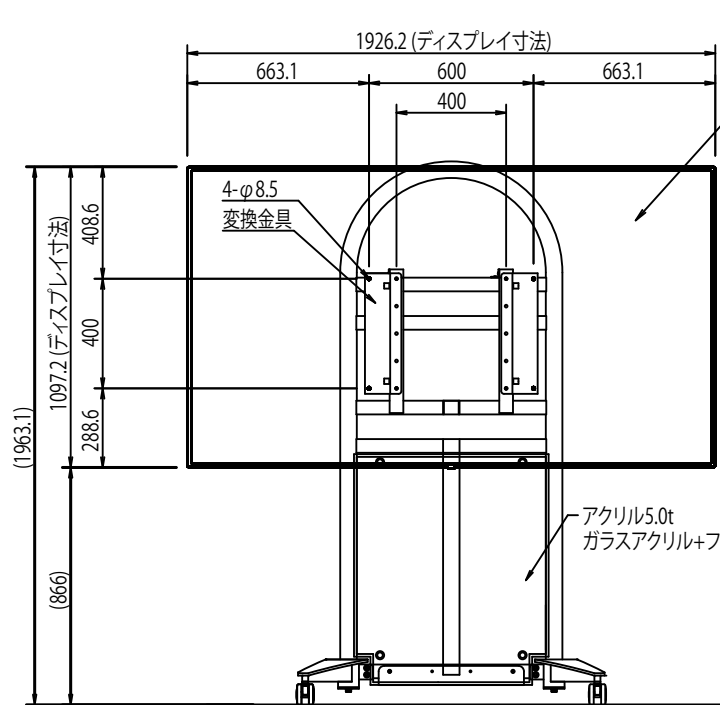

塗装色:シルバー(焼付塗装)  
 スタンド重量:約112.5Kg(FFP-CBS3RO+変換金具)  
 【取付ディスプレイ】  
 LG製 86UH5C  
 W:1926.2×H:1097.2×D:60.6 約49.0k

(横設置時)

(縦設置時)

FFP-CBS3RO-LF2(86UH5C)