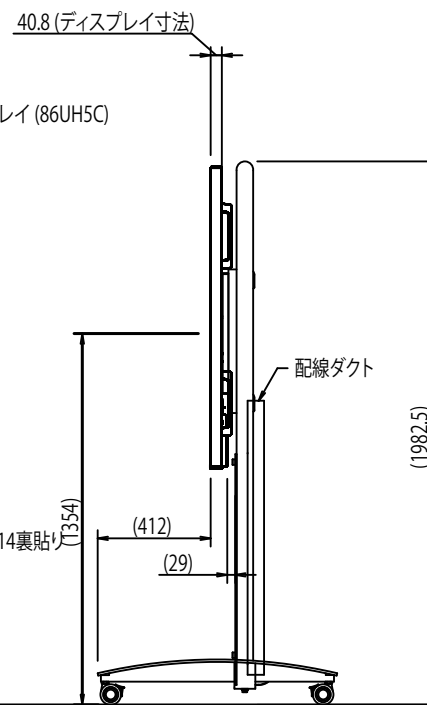

塗装色:シルバー(焼付塗装)  
 スタンド重量:約112.5Kg(FFP-CBS3RO+変換金具)  
 【取付ディスプレイ】  
 LG製 86UH5C  
 W:1926.2×H:1097.2×D:60.6 約49.0k

(横設置時)

(縦設置時)

FFP-CBS3RO-LF2(86UH5C)