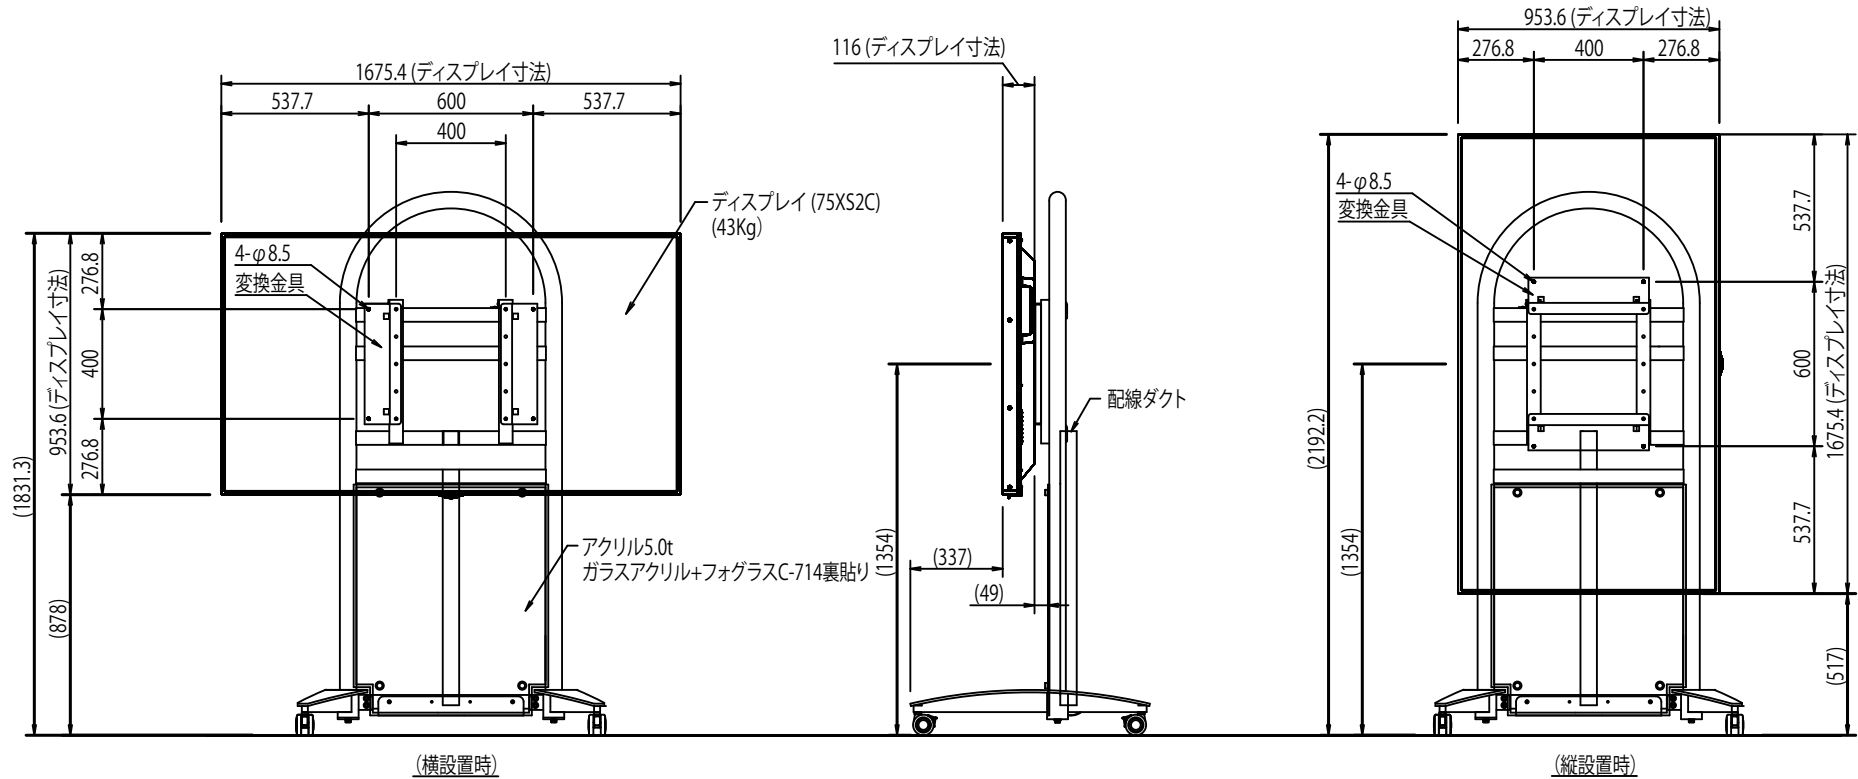

塗装色:シルバー(焼付塗装)  
 スタンド重量:約112.5Kg(FFP-CBS3RO+変換金具)

【取付ディスプレイ】  
 L G製 75XS2C  
 W:1675.2×H:953.6×D:116 約43kg

FFP-CBS3RO-LF2(75XS2C)