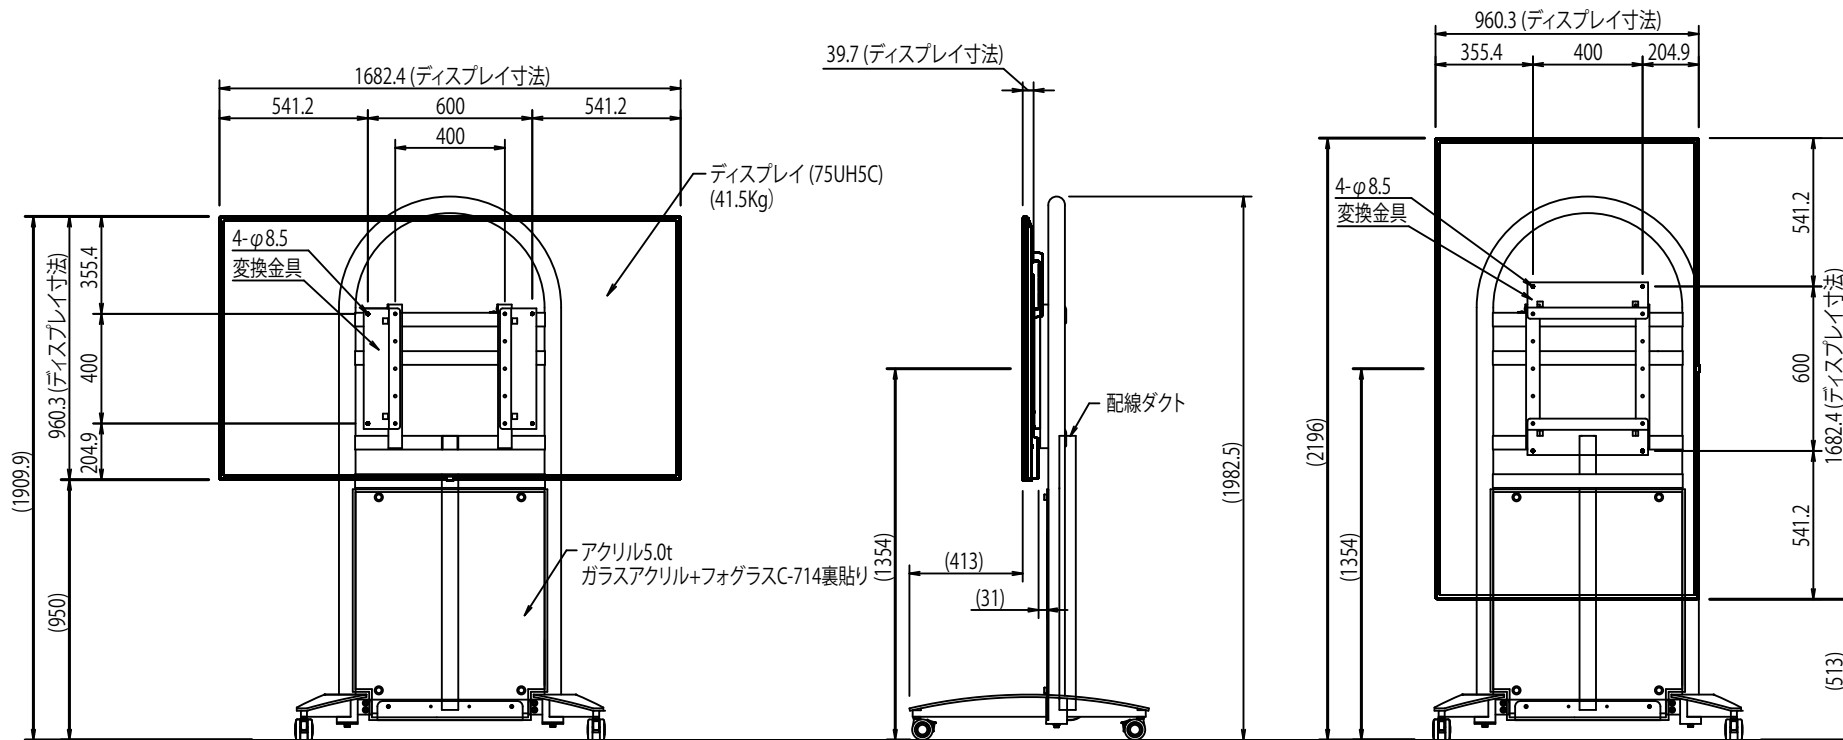

塗装色:シルバー(焼付塗装)
 スタンド重量:約112.5Kg(FFP-CBS3RO+変換金具)

【取付ディスプレイ】
 LG製 75UH5C
 W:1682.4×H:960.3×D:59.7 約41.5k

(横設置時)

(縦設置時)

FFP-CBS3RO-LF2(75UH5C)