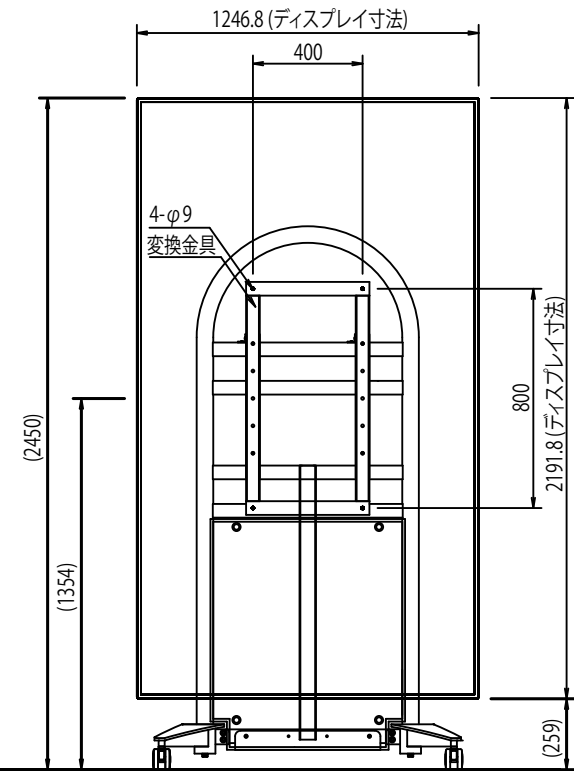

塗装色:シルバー(焼付塗装)
 スタンド重量:約112.5Kg(FFP-CBS3RO+変換金具)

【取付ディスプレイ】
 LG製 98LS95D
 W:2191.8×H:1246.8×D:69.4約88.0k

(横設置時)

(縦設置時)

FFP-CBS3RO-LF1