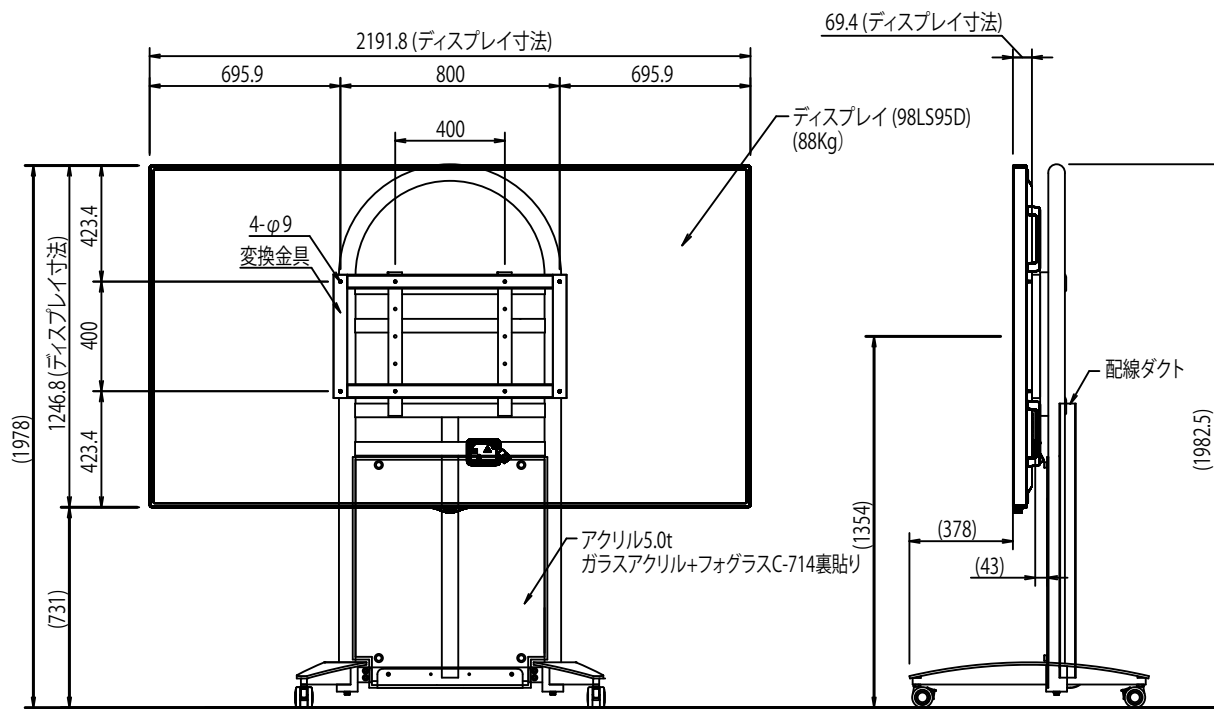

塗装色:シルバー(焼付塗装)
 スタンド重量:約112.5Kg(FFP-CBS3RO+変換金具)

【取付ディスプレイ】
 LG製 98LS95D
 W:2191.8×H:1246.8×D:69.4約88.0k

(横設置時)

(縦設置時)

FFP-CBS3RO-LF1