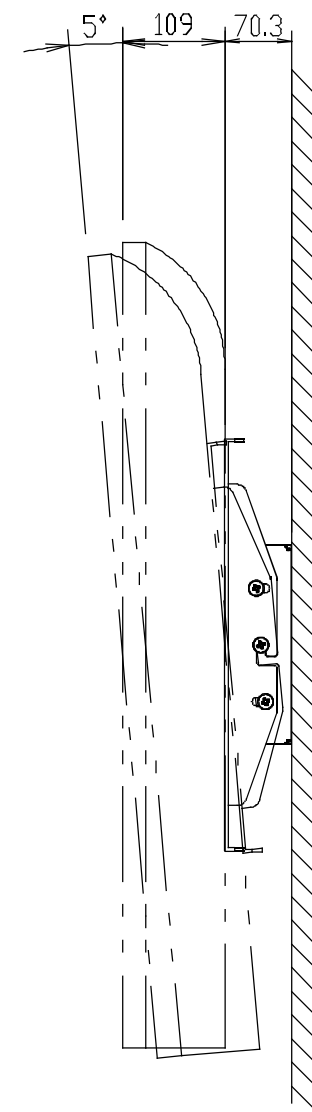

DSM-65L6 (横)

VESA400専用壁固定金具(角度調整タイプ)

FTK-WM400

外觀図