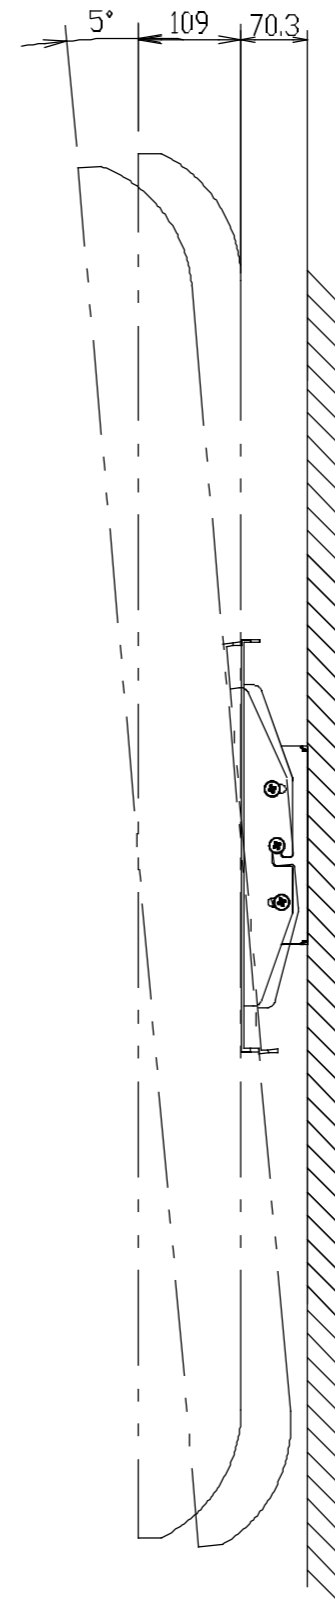

DSM-65L6 (縦)

VEESA400専用壁固定金具(角度調整タイプ)  
FTK-WM400  
外観図