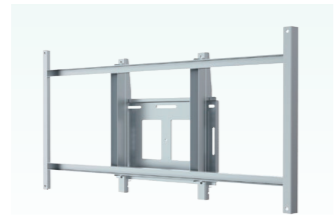

メンテナンスが容易で、耐食性・耐熱性・強度に優れたステンレス製品です。屋外や医療現場にも最適です。

LGF-SW-T500F-49SUS
寸法 W1078×H520×D100.5 (mm)
質量 11.3kg 取付方法 縦横兼用
対応ディスプレイ 49XE4F-B

LGF-SW-T500F-55SUS
寸法 W1216×H590×D155.5 (mm)
質量 11.9kg 取付方法 縦横兼用
対応ディスプレイ 55XE4F-B

 角度調整
0°~10° (無段階調整)
LGF-SW-500-49SUS
寸法 W1078×H520×D100.5 (mm)
質量 13.5kg 取付方法 縦横兼用
対応ディスプレイ 49XE4F-B

 角度調整
0°~10° (無段階調整)
LGF-SW-500-55SUS
寸法 W1216×H590×D155.5 (mm)
質量 14.1kg 取付方法 縦横兼用
対応ディスプレイ 55XE4F-B

屋内ケーシング (縦設置)
寸法 W850×H2250×D850mm 質量 約120kg
機器収納スペースやファンを備えた屋内用ケーシングの縦設置タイプです。ディスプレイは両面設置可能。

屋内ケーシング (横設置)
寸法 W1400×H1700×D850mm 質量 約120kg
機器収納スペースやファンを備えた屋内用ケーシングの横設置タイプです。ディスプレイは両面設置可能。

屋外ケーシング (縦型)
寸法 W1090×H2200×D650mm 質量 約320kg
屋外設置に適した防塵・防水性を備えたケーシングです。IP性能試験「IP55」合格。

マルチスタンド
寸法 W750×H413.5×330mm 質量 約9.8kg
省スペースに複数のディスプレイを設置できるスタンドです。視覚位置や角度の微調整が可能です。
※アーム1ヶ所当たりの耐荷重は4kgです。

マルチモニターラック
壁埋め込み等の大掛かりな導入工事が不要。用途や取り付けるディスプレイに合わせて特注製作致します。

柱巻きケーシング
駅等に設置することで歩行者の注目を集めます。ご要望に合わせて特注製作致します。外装パネルへの印刷や形状の変更も可能です。