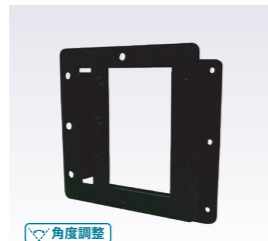

FTK-WM200
寸法 W230×H247.5×D75.3 (mm)
質量 1.6kg 取付方法 縦横兼用
対応ディスプレイ
43TA3E 43SH7E 32SM5KE-B
43SM5KE-B 32SE3KE 43SE3KE