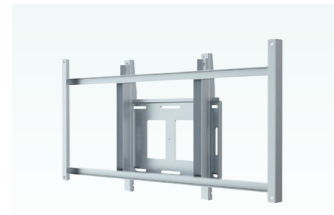

メンテナンスが容易で、耐食性・耐熱性・強度に優れたステンレス製品です。屋外や医療現場にも最適です。

LGF-SW-T500F-49SUS
寸法 W1078×H520×D100.5 (mm)
質量 11.3kg 取付方法 縦横兼用
対応ディスプレイ 49XE4F-B

LGF-SW-T500F-55SUS
寸法 W1216×H590×D155.5 (mm)
質量 11.9kg 取付方法 縦横兼用
対応ディスプレイ 55XE4F-B

 角度調整
0°~10° (無段階調整)
LGF-SW-500-49SUS
寸法 W1078×H520×D100.5 (mm)
質量 13.5kg 取付方法 縦横兼用
対応ディスプレイ 49XE4F-B

 角度調整
0°~10° (無段階調整)
LGF-SW-500-55SUS
寸法 W1216×H590×D155.5 (mm)
質量 14.1kg 取付方法 縦横兼用
対応ディスプレイ 55XE4F-B

屋内ケーシング (縦設置)
寸法 W850×H2250×D850mm 質量 約120kg
機器収納スペースやファンを備えた屋内用ケーシングの縦設置タイプです。ディスプレイは両面設置可能。

屋内ケーシング (横設置)
寸法 W1400×H1700×D850mm 質量 約120kg
機器収納スペースやファンを備えた屋内用ケーシングの横設置タイプです。ディスプレイは両面設置可能。

屋外ケーシング (縦型)
寸法 W1090×H2200×D650mm 質量 約320kg
屋外設置に適した防塵・防水性を備えたケーシングです。IP性能試験「IP55」合格。

マルチスタンド
寸法 W750×H413.5×330mm 質量 約9.8kg
省スペースに複数のディスプレイを設置できるスタンドです。視覚位置や角度の微調整が可能です。
※アーム1ヶ所当たりの耐荷重は4kgです。

マルチモニターラック
壁埋め込み等の大掛かりな導入工事が不要。用途や取り付けるディスプレイに合わせて特注製作致します。

柱巻きケーシング
駅等に設置することで歩行者の注目を集めます。ご要望に合わせて特注製作致します。外装パネルへの印刷や形状の変更も可能です。