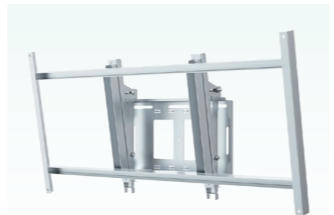

メンテナンスが容易で、耐食性・耐熱性・強度に優れたステンレス製品です。屋外や医療現場にも最適です。

LGF-SW-T500F-49SUS
寸法 W1078×H520×D100.5 (mm)
質量 11.3kg 取付方法 縦横兼用
対応ディスプレイ 49XE4F-B

LGF-SW-T500F-55SUS
寸法 W1216×H590×D155.5 (mm)
質量 11.9kg 取付方法 縦横兼用
対応ディスプレイ 55XE4F-B

 角度調整
0°~10° (無段階調整)
LGF-SW-500-49SUS
寸法 W1078×H520×D100.5 (mm)
質量 13.5kg 取付方法 縦横兼用
対応ディスプレイ 49XE4F-B

 角度調整
0°~10° (無段階調整)
LGF-SW-500-55SUS
寸法 W1216×H590×D155.5 (mm)
質量 14.1kg 取付方法 縦横兼用
対応ディスプレイ 55XE4F-B

マルチスタンド
寸法 W750×H413.5×330mm 質量 約9.8kg
省スペースに複数のディスプレイを設置できるスタンドです。視覚位置や角度の微調整が可能です。
※アーム1ヶ所当たりの耐荷重は4kgです。

マルチモニターラック
壁埋め込み等の大掛かりな導入工事が不要。用途や取り付けるディスプレイに合わせて特注製作致します。

柱巻きケーシング
駅等に設置することで歩行者の注目を集めます。ご要望に合わせて特注製作致します。外装パネルへの印刷や形状の変更も可能です。

Outdoor Products 屋外製品

Customized Products カスタム製品

Wall Mount 壁掛金具

豊富なバリエーションにより、様々なシーンでディスプレイの壁面設置が可能です。特注対応も可能です。

FFP-NM00-X-S
寸法 W601×H400×D35 (mm)
質量 6.5kg 取付方法 横設置
対応ディスプレイ
43TA3E 43SH7E 32SM5KE-B
43SM5KE-B 32SE3KE 43SE3KE