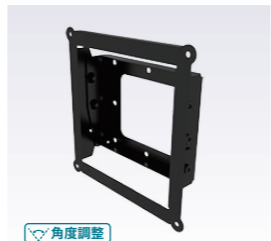

FTK-LF300-10WA
寸法 W330×H330×D77mm
質量 2.5kg 取付方法 横設置
対応ディスプレイ
49UH5C-B 55UH5C-B 65UH5C-B
49TA3E 55TA3E 49SH7E
55SH7E 49SM5KE-B 55SM5KE-B
49SE3KE 55SE3KE