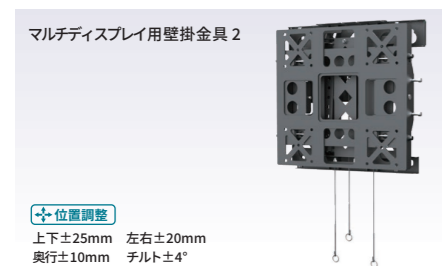

FTK-MWM-M400
寸法 W495×H464.6×D102~112 (mm)
ディスプレイ引き出し時はD352mm
質量 17.0kg 取付方法 縦横兼用
対応ディスプレイ
55LV75D*1 55LV77D*1 49VH7E*1 55VH7E*1
55LV75D-B*1 55LV77D-B*1 75UH5E-B*1 49XS2E-B*1
55XS2E-B*1 75XS2C-B*1 55LS75C-M