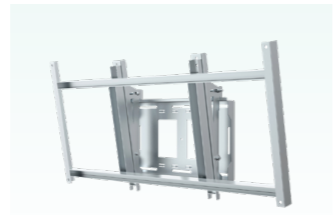

メンテナンスが容易で、耐食性・耐熱性・強度に優れたステンレス製品です。屋外や医療現場にも最適です。

LGF-SW-T500F-49SUS
寸法 W1078×H520×D100.5 (mm)
質量 11.3kg 取付方法 縦横兼用
対応ディスプレイ 49XE4F-B

LGF-SW-T500F-55SUS
寸法 W1216×H590×D155.5 (mm)
質量 11.9kg 取付方法 縦横兼用
対応ディスプレイ 55XE4F-B

 角度調整
0°~10° (無段階調整)
LGF-SW-500-49SUS
寸法 W1078×H520×D100.5 (mm)
質量 13.5kg 取付方法 縦横兼用
対応ディスプレイ 49XE4F-B

 角度調整
0°~10° (無段階調整)
LGF-SW-500-55SUS
寸法 W1216×H590×D155.5 (mm)
質量 14.1kg 取付方法 縦横兼用
対応ディスプレイ 55XE4F-B

屋内ケーシング (縦設置)
寸法 W850×H2250×D850mm 質量 約120kg
機器収納スペースやファンを備えた屋内用ケーシングの縦設置タイプです。ディスプレイは両面設置可能。

屋内ケーシング (横設置)
寸法 W1400×H1700×D850mm 質量 約120kg
機器収納スペースやファンを備えた屋内用ケーシングの横設置タイプです。ディスプレイは両面設置可能。

屋外ケーシング (縦型)
寸法 W1090×H2200×D650mm 質量 約320kg
屋外設置に適した防塵・防水性を備えたケーシングです。IP性能試験「IP55」合格。

マルチスタンド
寸法 W750×H413.5×330mm 質量 約9.8kg
省スペースに複数のディスプレイを設置できるスタンドです。視覚位置や角度の微調整が可能です。
※アーム1ヶ所当たりの耐荷重は4kgです。

マルチモニターラック
壁埋め込み等の大掛かりな導入工事が不要。用途や取り付けるディスプレイに合わせて特注製作致します。

柱巻きケーシング
駅等に設置することで歩行者の注目を集めます。ご要望に合わせて特注製作致します。外装パネルへの印刷や形状の変更も可能です。