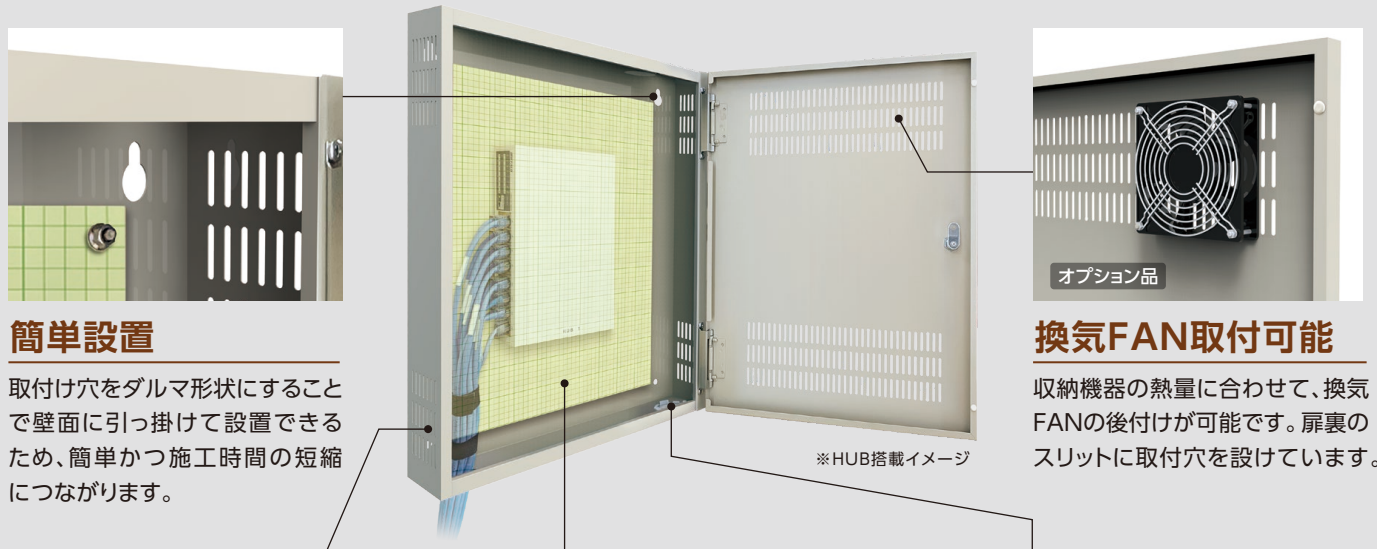

学校やオフィスの LAN構築をサポート!

GIGA
スクール
構想に!

通信機器収納に便利なHUBボックス。
場所を取らない壁掛けタイプです。

型番	FSR-HB-5612
外形寸法	W500×H600×D120(mm)
有効寸法	W350×H480×D95(mm) ※ハンドル部深さ D60mm
材質/色	スチール製 / フォームベージュ
仕様	木製基板・ケーブル通線口・ハンドル(No.200)・接地端子

※別注サイズのご要望も承ります。

簡単設置

取付け穴をダルマ形状にすることで壁面に引っ掛けて設置できるため、簡単かつ施工時間の短縮につながります。

オプション品

換気FAN取付可能

収納機器の熱量に合わせて、換気FANの後付けが可能です。扉裏のスリットに取付け穴を設けています。

※HUB搭載イメージ

放熱スリット加工

発熱機器収納時の放熱効果を高めるため、両側面と扉に放熱スリットを設けています。

機器取付基板付き

機器類の取付けが可能な木製基板を標準装備。正確な取り付けに便利な目盛付きです。

ケーブル通線口

天面と底面にφ50mmのケーブル通線口を左右に2箇所ずつ設けています。
※ケーブルブッシング付き

【オプション】4口OAタップ(ケーブル長1m) 型番:FSR-HB-4CT1