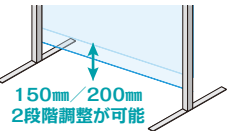

ものづくりの街「燕三条」製

飛沫防止ガードシリーズ

- 透明タイプ
- 工具不要 組立式
- 抜群の安定感

【SG-KPシリーズ】

レジ周りや受付の仕切りに!

- ✓ 耐久性・安定感のあるステンレス製フレーム
- ✓ 厚み3.0mmの透明アクリル
- ✓ 用途に応じた開口高さ調整機能

30台限定

【SG-KP-04】

W850×H670×D250(mm)
パネル寸法: W850×H470(mm)

【SG-KP-05】

W590×H750×D250(mm)
パネル寸法: W590×H550(mm)

【SG-KP-06】

W890×H750×D250(mm)
パネル寸法: W890×H550(mm)

【SG-KP-07】

W590×H900×D300(mm)
パネル寸法: W590×H700(mm)

- 半透明タイプ
- パネル交換可能
- 組立不要