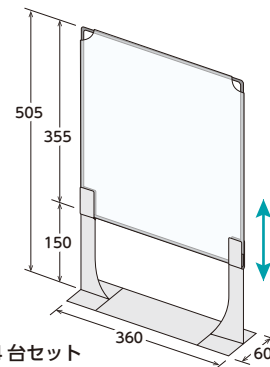

W850×H670×D250(mm)
パネル寸法: W850×H470(mm)

【SG-KP-05】

W590×H750×D250(mm)
パネル寸法: W590×H550(mm)

【SG-KP-06】

W890×H750×D250(mm)
パネル寸法: W890×H550(mm)

【SG-KP-07】

W590×H900×D300(mm)
パネル寸法: W590×H700(mm)

- 半透明タイプ
- パネル交換可能
- 組立不要

【SG-STシリーズ】

カウンターテーブル席などの仕切りに!

- ✓ 耐久性に優れたステンレス製スタンド
- ✓ 取外し式のパネルで清掃性抜群
- ✓ 交換用パネルもご用意

4台セット

【SG-ST-02】

W360×H505×D60(mm)

交換用パネル 10枚セット

【SG-ST-02P】