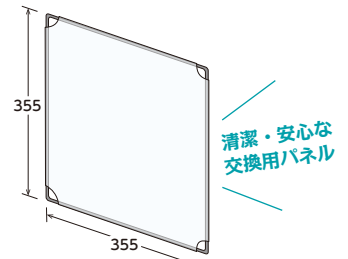

W850×H670×D250(mm)
パネル寸法: W850×H470(mm)

【SG-KP-05】

W590×H750×D250(mm)
パネル寸法: W590×H550(mm)

【SG-KP-06】

W890×H750×D250(mm)
パネル寸法: W890×H550(mm)

【SG-KP-07】

W590×H900×D300(mm)
パネル寸法: W590×H700(mm)

- 半透明タイプ
- パネル交換可能
- 組立不要

【SG-STシリーズ】

カウンターテーブル席などの仕切りに!

- ✓ 耐久性に優れたステンレス製スタンド
- ✓ 取外し式のパネルで清掃性抜群
- ✓ 交換用パネルもご用意

4台セット

【SG-ST-02】

W360×H505×D60(mm)

交換用パネル 10枚セット

【SG-ST-02P】