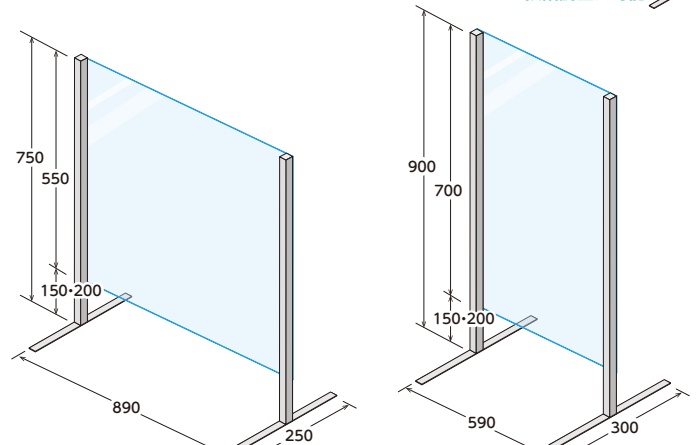

ものづくりの街「燕三条」製

飛沫防止ガードシリーズ

- 透明タイプ
- 工具不要 組立式
- 抜群の安定感

【SG-KPシリーズ】

レジ周りや受付の仕切りに!

- ✓ 耐久性・安定感のあるステンレス製フレーム
- ✓ 厚み3.0mmの透明アクリル
- ✓ 用途に応じた開口高さ調整機能

30台限定

【SG-KP-04】

W850×H670×D250(mm)
パネル寸法: W850×H470(mm)

【SG-KP-05】

W590×H750×D250(mm)
パネル寸法: W590×H550(mm)

【SG-KP-06】

W890×H750×D250(mm)
パネル寸法: W890×H550(mm)

【SG-KP-07】

W590×H900×D300(mm)
パネル寸法: W590×H700(mm)

- 半透明タイプ
- パネル交換可能
- 組立不要

【SG-STシリーズ】

カウンターテーブル席などの仕切りに!

- ✓ 耐久性に優れたステンレス製スタンド
- ✓ 取外し式のパネルで清掃性抜群
- ✓ 交換用パネルもご用意

4台セット

【SG-ST-02】

W360×H505×D60(mm)

交換用パネル 10枚セット

【SG-ST-02P】