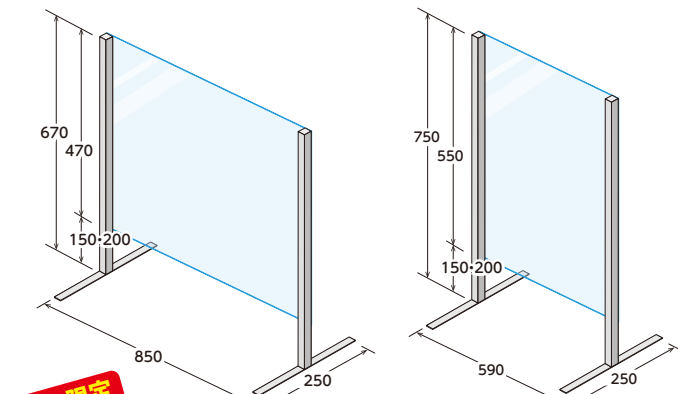

ものづくりの街「燕三条」製

飛沫防止ガードシリーズ

- 透明タイプ
- 工具不要 組立式
- 抜群の安定感

【SG-KPシリーズ】

レジ周りや受付の仕切りに!

- ✓ 耐久性・安定感のあるステンレス製フレーム
- ✓ 厚み3.0mmの透明アクリル
- ✓ 用途に応じた開口高さ調整機能

30台限定

【SG-KP-04】

W850×H670×D250(mm)
パネル寸法: W850×H470(mm)

【SG-KP-05】

W590×H750×D250(mm)
パネル寸法: W590×H550(mm)

【SG-KP-06】

W890×H750×D250(mm)
パネル寸法: W890×H550(mm)

【SG-KP-07】

W590×H900×D300(mm)
パネル寸法: W590×H700(mm)

- 半透明タイプ
- パネル交換可能
- 組立不要

【SG-STシリーズ】

カウンターテーブル席などの仕切りに!

- ✓ 耐久性に優れたステンレス製スタンド
- ✓ 取外し式のパネルで清掃性抜群
- ✓ 交換用パネルもご用意

4台セット

【SG-ST-02】

W360×H505×D60(mm)

交換用パネル 10枚セット

【SG-ST-02P】