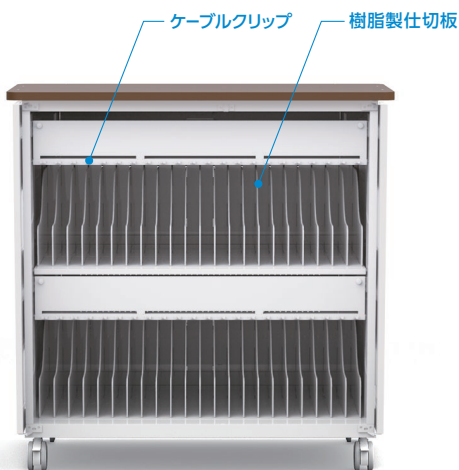

出し入れ時に邪魔にならないよう、前面扉は270°開いて側面搭載のマグネットにピタッ! 両開きでスペースも取りません。

ケーブルをスッキリ

乱雑になりがちなケーブルを隠すことができる板と、ケーブルガイドを搭載。スッキリと配線することができます。

OAタップ収納

ケーブルガイド内にOAタップ収納スペース付き。災害時避難所となった際は、スマートフォン等の電子機器の充電ステーションとして活用できます。

キャスター仕様

移動が可能な大型双輪キャスターを標準装備。ストッパー付きで安全です。

**防災
対策製品**

《電源キャビネット》 教卓型タブレット充電保管庫

収納台数	44台
外形寸法	幅W950×高さH970×奥行D490(mm) (キャスター含む)
収納部寸法	幅W32×高さH250×奥行D350(mm)
質量	約67.9kg(タブレットを除く)
タイプ	キャスタータイプ
素材	本体: スチール製 天板: 木製 仕切板: 樹脂
対応規格	PSE(電気用品安全法)対応
セキュリティ対応	シリンダー錠鍵付き扉
定格	AC100V 15A 1500W 50/60Hz
出荷形態	組立出荷
カラー	本体: ホワイト(W) / 天板: ブラウン
製造	国内生産(自社工場製)

関連製品(別売り)

スゴイバッテリー

超大容量バッテリーを内蔵した小型ポータブルの充電式電源。携帯電話などに利用できるUSB(5V)が2つ、LEDライトや扇風機などの機器が接続できる12Vが2つ、さらに車用の機器がそのまま使用できるシガーライターソケット1つを搭載。

※災害時、携帯電話約70台分、スマートフォンでも約40台分の充電が可能です。

タブレット収納数 22台にも対応可能!

教卓としてのサイズはそのままに、22台仕様にカスタマイズすることができます。下段はPCや教材などの収納スペースとして活用できます。