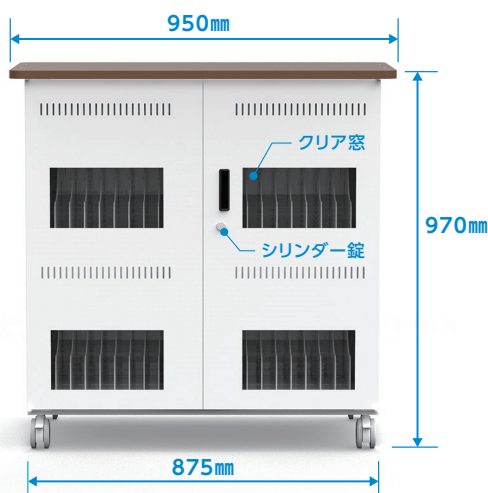

**GIGA
スクール
対応**

**各種
タブレット
対応**

**輪番充電
システム
(オプション)**

**災害時の
充電
ステーション**

「教卓」としても! **「災害時の充電ステーション」**としても!
一台三役のタブレット充電保管庫。

角のない安心設計

安全性に配慮し、天板は角のない丸みを帯びたデザインを採用。衝突時などのケガを防止します。

ピタッと扉で安全

出し入れ時に邪魔にならないよう、前面扉は270°開いて側面搭載のマグネットにピタッ! 両開きでスペースも取りません。

ケーブルをスッキリ

乱雑になりがちなケーブルを隠すことができる板と、ケーブルガイドを搭載。スッキリと配線することができます。

OAタップ収納

ケーブルガイド内にOAタップ収納スペース付き。災害時避難所となった際は、スマートフォン等の電子機器の充電ステーションとして活用できます。

キャスター仕様

移動が可能な大型双輪キャスターを標準装備。ストッパー付きで安全です。

**防災
対策製品**

《電源キャビネット》 教卓型タブレット充電保管庫

収納台数	44台
外形寸法	幅W950×高さH970×奥行D490(mm) (キャスター含む)
収納部寸法	幅W32×高さH250×奥行D350(mm)
質量	約67.9kg(タブレットを除く)
タイプ	キャスタータイプ
素材	本体: スチール製 天板: 木製 仕切板: 樹脂
対応規格	PSE(電気用品安全法)対応
セキュリティ対応	シリンダー錠鍵付き扉
定格	AC100V 15A 1500W 50/60Hz
出荷形態	組立出荷
カラー	本体: ホワイト(W) / 天板: ブラウン
製造	国内生産(自社工場製)

関連製品(別売り)

スゴイバッテリー

超大容量バッテリーを内蔵した小型ポータブルの充電式電源。携帯電話などに利用できるUSB(5V)が2つ、LEDライトや扇風機などの機器が接続できる12Vが2つ、さらに車用の機器がそのまま使用できるシガーライターソケット1つを搭載。

※災害時、携帯電話約70台分、スマートフォンでも約40台分の充電が可能です。

タブレット収納数 22台にも対応可能!

教卓としてのサイズはそのままに、22台仕様にカスタマイズすることができます。下段はPCや教材などの収納スペースとして活用できます。