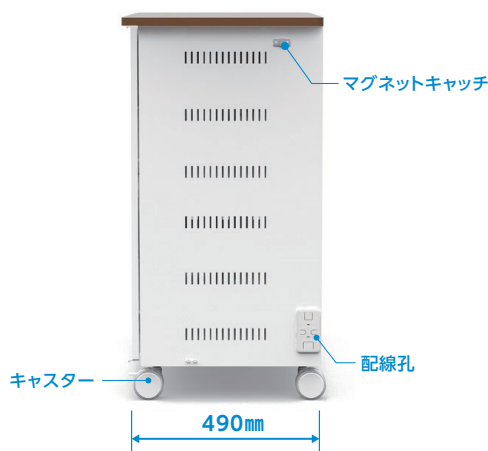

**GIGA
スクール
対応**

**各種
タブレット
対応**

**輪番充電
システム
(オプション)**

**災害時の
充電
ステーション**

「教卓」としても! **「災害時の充電ステーション」**としても!
一台三役のタブレット充電保管庫。

角のない安心設計

安全性に配慮し、天板は角のない丸みを帯びたデザインを採用。衝突時などのケガを防止します。

ピタッと扉で安全

出し入れ時に邪魔にならないよう、前面扉は270°開いて側面搭載のマグネットにピタッ! 両開きでスペースも取りません。

ケーブルをスッキリ

乱雑になりがちなケーブルを隠すことができる板と、ケーブルガイドを搭載。スッキリと配線することができます。

OAタップ収納

ケーブルガイド内にOAタップ収納スペース付き。災害時避難所となった際は、スマートフォン等の電子機器の充電ステーションとして活用できます。

キャスター仕様

移動が可能な大型双輪キャスターを標準装備。ストッパー付きで安全です。

**防災
対策製品**

《電源キャビネット》 教卓型タブレット充電保管庫

収納台数	44台
外形寸法	幅W950×高さH970×奥行D490(mm) (キャスター含む)
収納部寸法	幅W32×高さH250×奥行D350(mm)
質量	約67.9kg(タブレットを除く)
タイプ	キャスタータイプ
素材	本体: スチール製 天板: 木製 仕切板: 樹脂
対応規格	PSE(電気用品安全法)対応
セキュリティ対応	シリンダー錠鍵付き扉
定格	AC100V 15A 1500W 50/60Hz
出荷形態	組立出荷
カラー	本体: ホワイト(W) / 天板: ブラウン
製造	国内生産(自社工場製)

関連製品(別売り)

スゴイバッテリー

超大容量バッテリーを内蔵した小型ポータブルの充電式電源。携帯電話などに利用できるUSB(5V)が2つ、LEDライトや扇風機などの機器が接続できる12Vが2つ、さらに車用の機器がそのまま使用できるシガーライターソケット1つを搭載。

※災害時、携帯電話約70台分、スマートフォンでも約40台分の充電が可能です。

タブレット収納数 22台にも対応可能!

教卓としてのサイズはそのままに、22台仕様にカスタマイズすることができます。下段はPCや教材などの収納スペースとして活用できます。