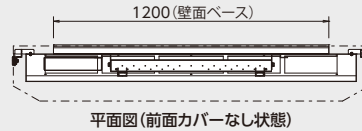

■寸法図

URL: <https://www.forvice.co.jp> E-Mail: info@forvice.co.jp

本社・営業部 〒136-0071 東京都江東区亀戸6-25-1 フォービスビル4階 TEL:03-3636-0011
千葉工場 〒289-1751 千葉県山武郡横芝光町長山台1-4 TEL:0479-82-2121

【製品の仕様に関するご注意】

- ●ディスプレイ背面形状や端子位置によって一部取り付けできない機種があります。
- ●カタログの情報は、2020年9月現在のものです。●品質改良、安全性向上のため、予告なく製品の仕様を変更する場合がございます。●カラー印刷の都合上、製品の色彩は若干異なります。

【安全に関するご注意】 ●製品をご使用になる前に、必ず付属の取扱説明書をお読みください。