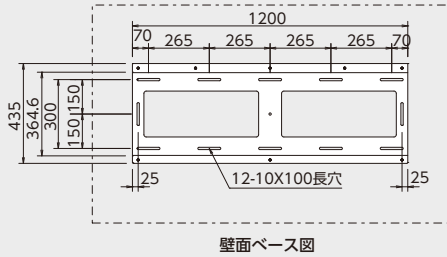

■寸法図

URL: <https://www.forvice.co.jp> E-Mail: info@forvice.co.jp

本社・営業部 〒136-0071 東京都江東区亀戸6-25-1 フォービスビル4階 TEL:03-3636-0011
千葉工場 〒289-1751 千葉県山武郡横芝光町長山台1-4 TEL:0479-82-2121

【製品の仕様に関するご注意】

- ●ディスプレイ背面形状や端子位置によって一部取り付けできない機種があります。
- ●カタログの情報は、2020年9月現在のものです。●品質改良、安全性向上のため、予告なく製品の仕様を変更する場合がございます。●カラー印刷の都合上、製品の色彩は若干異なります。

【安全に関するご注意】 ●製品をご使用になる前に、必ず付属の取扱説明書をお読みください。