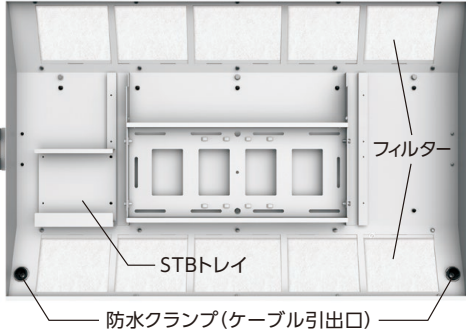

FFP-SCS-55X

ヨコ
設置

耐荷重
50kg

RoHS
指令準拠

VESA	200×200, 200×400, 300×300, 400×400, 400×600
外形寸法	W1550×H950×D245 (mm)
IP性能	IP33相当
塗装色	N-9ホワイト (表記以外の塗装も特注で製作可能)
質量	約67kg (ディスプレイを含まず)
表示部	強化ガラス4T・AR(反射防止)フィルム
ディスプレイ 対応寸法	W1270×H770×D80~110 (mm) 以下、かつ 表示画面サイズ W1240×H740 (mm) 以下
その他仕様	STBトレイ・防水ロックハンドル・防水クランプ

※ガラスとディスプレイとの隙間15mm設定の場合

本体内部

〈半屋外壁掛ケーシング [FFP-SCS-55X] の保護等級〉

IP

防塵性能
3

防水性能
3

【防塵性能 3】
直径 2.5mm 以上の工具先端や
固形物体が内部に侵入しない。

【防水性能 3】
垂直より左右 60°以内からの降雨
によって有害な影響を受けない。

※塩害地域は別途ご相談ください。