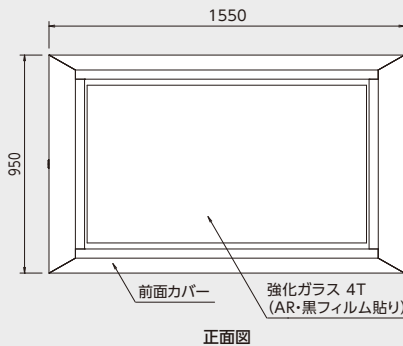

■寸法図

URL: <https://www.forvice.co.jp> E-Mail: info@forvice.co.jp

本社・営業部 〒136-0071 東京都江東区亀戸6-25-1 フォービスビル4階 TEL:03-3636-0011
千葉工場 〒289-1751 千葉県山武郡横芝光町長山台1-4 TEL:0479-82-2121

【製品の仕様に関するご注意】

- ●ディスプレイ背面形状や端子位置によって一部取り付けできない機種があります。
- ●カタログの情報は、2020年9月現在のものです。●品質改良、安全性向上のため、予告なく製品の仕様を変更する場合がございます。●カラー印刷の都合上、製品の色彩は若干異なります。

【安全に関するご注意】 ●製品をご使用になる前に、必ず付属の取扱説明書をお読みください。