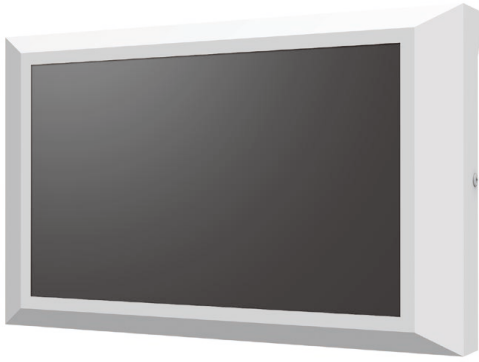

半屋外環境対応の壁掛ケーシング。

49~55Vの屋内用高輝度ディスプレイを搭載可能。

半屋外環境対応・かんたん設置

スタジアム・開放型エントランスなど、直射日光や雨水が直接かからない半屋外環境で、屋内用高輝度ディスプレイを使用することが可能です。4つの構成に分かれているため容易に設置することができます。

防塵・防水・防湿フィルター

防塵フィルターと水切りフィルターの2種類のフィルターを使用することにより、製品内部に侵入するダストや水、水滴などの不純物を防ぎます。IP33相当。

【内側】防塵フィルター

【外側】水切りフィルター

49~55Vのディスプレイ対応

49~55Vのディスプレイに対応。
※奥行は80~110mm以下のディスプレイに対応しています。

省エネ・低コスト

クーラーやファンを使用しないため、省エネで故障リスクも低減。

FFP-SCS-55X

ヨコ
設置

耐荷重
50kg

RoHS
指令準拠

| | |
|----------------|---|
| VESA | 200×200, 200×400, 300×300, 400×400, 400×600 |
| 外形寸法 | W1550×H950×D245 (mm) |
| IP性能 | IP33相当 |
| 塗装色 | N-9ホワイト (表記以外の塗装も特注で製作可能) |
| 質量 | 約67kg (ディスプレイを含まず) |
| 表示部 | 強化ガラス4T・AR(反射防止)フィルム |
| ディスプレイ 対応寸法 | W1270×H770×D80~110 (mm) 以下、かつ 表示画面サイズ W1240×H740 (mm) 以下 |
| その他仕様 | STBトレイ・防水ロックハンドル・防水クランプ |

※ガラスとディスプレイとの隙間15mm設定の場合

本体内部

〈半屋外壁掛ケーシング [FFP-SCS-55X] の保護等級〉

IP

防塵性能
3

防水性能
3

【防塵性能 3】
直径 2.5mm 以上の工具先端や
固形物体が内部に侵入しない。

【防水性能 3】
垂直より左右 60°以内からの降雨
によって有害な影響を受けない。