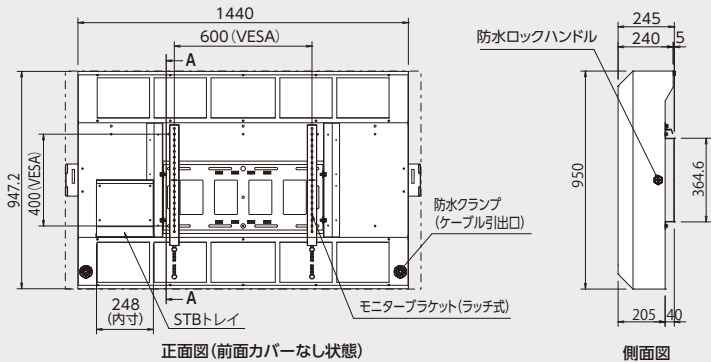

■寸法図

URL: <https://www.forvice.co.jp> E-Mail: info@forvice.co.jp

本社・営業部 〒136-0071 東京都江東区亀戸6-25-1 フォービスビル4階 TEL:03-3636-0011
千葉工場 〒289-1751 千葉県山武郡横芝光町長山台1-4 TEL:0479-82-2121

【製品の仕様に関するご注意】

- ●ディスプレイ背面形状や端子位置によって一部取り付けできない機種があります。
- ●カタログの情報は、2020年9月現在のものです。●品質改良、安全性向上のため、予告なく製品の仕様を変更する場合がございます。●カラー印刷の都合上、製品の色彩は若干異なります。

【安全に関するご注意】 ●製品をご使用になる前に、必ず付属の取扱説明書をお読みください。