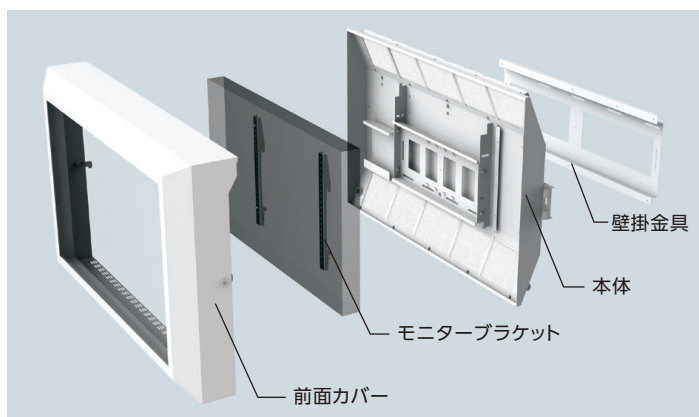

半屋外環境対応の壁掛ケーシング。

49~55Vの屋内用高輝度ディスプレイを搭載可能。

半屋外環境対応・かんたん設置

スタジアム・開放型エントランスなど、直射日光や雨水が直接かからない半屋外環境で、屋内用高輝度ディスプレイを使用することが可能です。4つの構成に分かれているため容易に設置することができます。

防塵・防水・防湿フィルター

防塵フィルターと水切りフィルターの2種類のフィルターを使用することにより、製品内部に侵入するダストや水、水滴などの不純物を防ぎます。IP33相当。

【内側】防塵フィルター

【外側】水切りフィルター

49~55Vのディスプレイ対応

49~55Vのディスプレイに対応。
※奥行は80~110mm以下のディスプレイに対応しています。

省エネ・低コスト

クーラーやファンを使用しないため、省エネで故障リスクも低減。

FFP-SCS-55X

ヨコ
設置

耐荷重
50kg

RoHS
指令準拠

| | |
|----------------|---|
| VESA | 200×200, 200×400, 300×300, 400×400, 400×600 |
| 外形寸法 | W1550×H950×D245 (mm) |
| IP性能 | IP33相当 |
| 塗装色 | N-9ホワイト (表記以外の塗装も特注で製作可能) |
| 質量 | 約67kg (ディスプレイを含まず) |
| 表示部 | 強化ガラス4T・AR(反射防止)フィルム |
| ディスプレイ 対応寸法 | W1270×H770×D80~110 (mm) 以下、かつ 表示画面サイズ W1240×H740 (mm) 以下 |
| その他仕様 | STBトレイ・防水ロックハンドル・防水クランプ |

※ガラスとディスプレイとの隙間15mm設定の場合

本体内部

〈半屋外壁掛ケーシング [FFP-SCS-55X] の保護等級〉

IP

防塵性能
3

防水性能
3

【防塵性能 3】
直径 2.5mm 以上の工具先端や
固形物体が内部に侵入しない。

【防水性能 3】
垂直より左右 60°以内からの降雨
によって有害な影響を受けない。