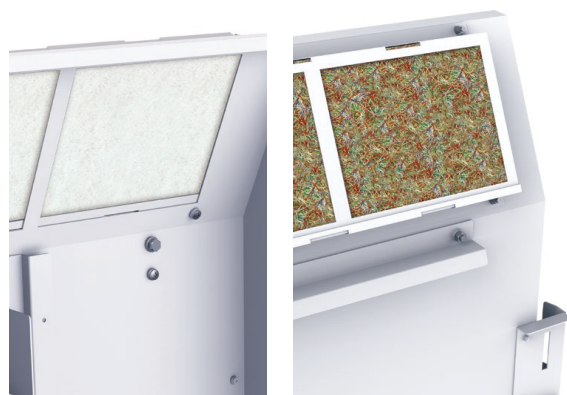

半屋外環境対応の壁掛ケーシング。

49~55Vの屋内用高輝度ディスプレイを搭載可能。

半屋外環境対応・かんたん設置

スタジアム・開放型エントランスなど、直射日光や雨水が直接かからない半屋外環境で、屋内用高輝度ディスプレイを使用することが可能です。4つの構成に分かれているため容易に設置することができます。

防塵・防水・防湿フィルター

防塵フィルターと水切りフィルターの2種類のフィルターを使用することにより、製品内部に侵入するダストや水、水滴などの不純物を防ぎます。IP33相当。

【内側】防塵フィルター

【外側】水切りフィルター

49~55Vのディスプレイ対応

49~55Vのディスプレイに対応。
※奥行は80~110mm以下のディスプレイに対応しています。

省エネ・低コスト

クーラーやファンを使用しないため、省エネで故障リスクも低減。

FFP-SCS-55X

ヨコ
設置

耐荷重
50kg

RoHS
指令準拠

| | |
|----------------|---|
| VESA | 200×200, 200×400, 300×300, 400×400, 400×600 |
| 外形寸法 | W1550×H950×D245 (mm) |
| IP性能 | IP33相当 |
| 塗装色 | N-9ホワイト (表記以外の塗装も特注で製作可能) |
| 質量 | 約67kg (ディスプレイを含まず) |
| 表示部 | 強化ガラス4T・AR(反射防止)フィルム |
| ディスプレイ 対応寸法 | W1270×H770×D80~110 (mm) 以下、かつ 表示画面サイズ W1240×H740 (mm) 以下 |
| その他仕様 | STBトレイ・防水ロックハンドル・防水クランプ |

※ガラスとディスプレイとの隙間15mm設定の場合

本体内部

〈半屋外壁掛ケーシング [FFP-SCS-55X] の保護等級〉

IP

防塵性能
3

防水性能
3

【防塵性能 3】
直径 2.5mm 以上の工具先端や
固形物体が内部に侵入しない。

【防水性能 3】
垂直より左右 60°以内からの降雨
によって有害な影響を受けない。