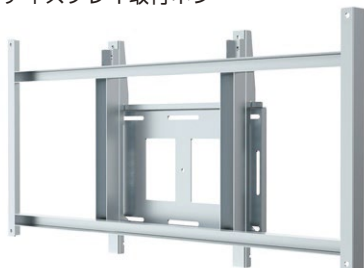

ステンレス製 壁掛金具

※製品イメージおよび寸法図はヨコ設置の場合です。
※タテ設置は組替えが必要です。※壁面への取付ネジは別途ご準備ください。

LGエレクトロニクス製ディスプレイ 49XE4F-M専用

タテ・ヨコ
兼用
対応
~49v
耐荷重
60kg
RoHS
指令準拠

角度固定タイプ

LGF-SW-T500F-49SUS

オープン価格

- ●質量：約11.3kg
- ●付属品：ディスプレイ取付ネジ