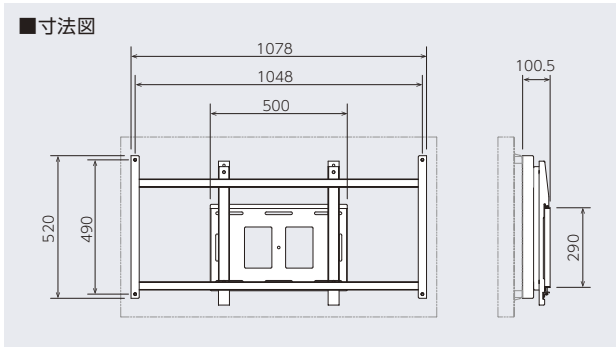

ステンレス製 壁掛金具

※製品イメージおよび寸法図はヨコ設置の場合です。
※タテ設置は組替えが必要です。※壁面への取付ネジは別途ご準備ください。

LGエレクトロニクス製ディスプレイ 49XE4F-M専用

タテ・ヨコ
兼用
対応
~49v
耐荷重
60kg
RoHS
指令準拠

角度固定タイプ

LGF-SW-T500F-49SUS

オープン価格

- ●質量：約11.3kg
- ●付属品：ディスプレイ取付ネジ