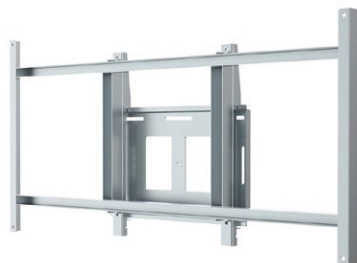

角度固定タイプ

LGF-SW-T500F-55SUS

オープン価格

- ●質量：約11.9kg
- ●付属品：ディスプレイ取付ネジ