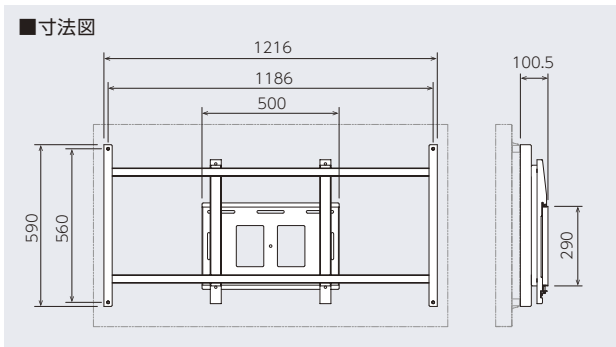

角度固定タイプ

LGF-SW-T500F-55SUS

オープン価格

- ●質量：約11.9kg
- ●付属品：ディスプレイ取付ネジ