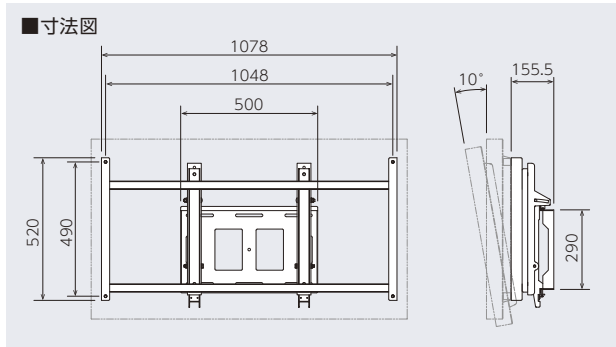

#### LGF-SW-T500F-49SUS

オープン価格

- 質量：約11.3kg
- 付属品：ディスプレイ取付ネジ

### 角度調節タイプ

#### LGF-SW-500-49SUS

オープン価格

- 質量：約13.5kg ●角度調節：前方10°
- 付属品：ディスプレイ取付ネジ