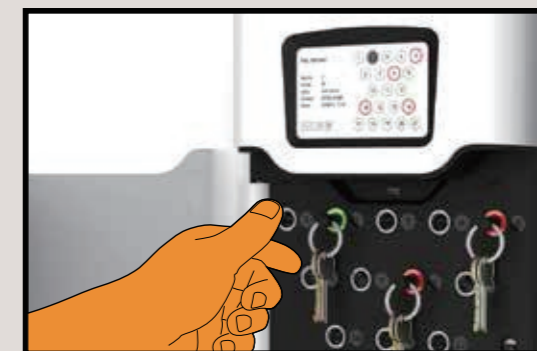

Traka21とは

Traka21 とはスタンドアロンで動作する、RFID 技術を使った鍵管理装置です。頑丈で、小～中規模のオフィスでの使用に適しています。

利便性

- ・RFID技術を使っており、鍵の抜き差しが簡単に把握できます。
- ・タッチスクリーンパネルを採用。
- ・PINを入力して目的の鍵をタッチするだけ。各鍵はロック機能付き。
- ・専用のキーリングが付属します。
- ・セットアップウィザードで簡単にセットアップ可能。
- ・動作にPCは必要ありません。
- ・緊急時用予備バッテリーを取付可能。

機能性

- ・ユーザ毎に取り出せる鍵を設定可能。
- ・マルチ言語対応。
- ・使用履歴はスクリーン画面で確認、USBメモリにエクスポート可能。
- ・21本のキーホルダ、収容ユニット。
- ・ヒンジの見えないエレガントなデザイン。
- ・緊急解放機能付き。
- ・アラーム機能付き。

使い方

使用前に、ユーザ登録と適切な権限設定を済ませてください。

タッチパネルから4ケタのPINを入力し、キャビネットの扉を開きます。

鍵はすべてロックが掛かっています。取り出せる鍵は緑色、取り出せない鍵は赤色のLEDが点灯します。

オレンジ色のLEDは取出し中を意味します。

専用キーリング

特殊な工具は必要ありません。簡単に鍵とキーホルダーiFobを結束できます。

Traka21 iFob

専用キーリングと結束すれば、許可されたユーザだけが鍵を取り出すことができます。