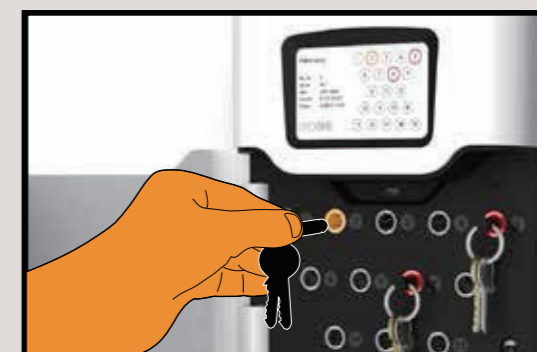

Traka21とは

Traka21 とはスタンドアロンで動作する、RFID 技術を使った鍵管理装置です。頑丈で、小～中規模のオフィスでの使用に適しています。

利便性

- ・RFID技術を使っており、鍵の抜き差しが簡単に把握できます。
- ・タッチスクリーンパネルを採用。
- ・PINを入力して目的の鍵をタッチするだけ。各鍵はロック機能付き。
- ・専用のキーリングが付属します。
- ・セットアップウィザードで簡単にセットアップ可能。
- ・動作にPCは必要ありません。
- ・緊急時用予備バッテリーを取付可能。

機能性

- ・ユーザ毎に取り出せる鍵を設定可能。
- ・マルチ言語対応。
- ・使用履歴はスクリーン画面で確認、USBメモリにエクスポート可能。
- ・21本のキーホルダ、収容ユニット。
- ・ヒンジの見えないエレガントなデザイン。
- ・緊急解放機能付き。
- ・アラーム機能付き。

使い方

使用前に、ユーザ登録と適切な権限設定を済ませてください。

タッチパネルから4ケタのPINを入力し、キャビネットの扉を開きます。

鍵はすべてロックが掛かっています。取り出せる鍵は緑色、取り出せない鍵は赤色のLEDが点灯します。

オレンジ色のLEDは取出し中を意味します。

専用キーリング

特殊な工具は必要ありません。簡単に鍵とキーホルダーiFobを結束できます。

Traka21 iFob

専用キーリングと結束すれば、許可されたユーザだけが鍵を取り出すことができます。