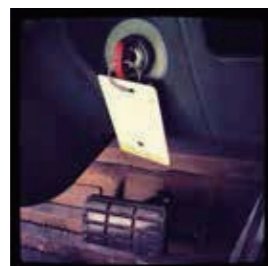

Traka21とは

Traka21 とはスタンドアロンで動作する、RFID 技術を使った鍵管理装置です。頑丈で、小～中規模のオフィスでの使用に適しています。

利便性

- ・RFID技術を使っており、鍵の抜き差しが簡単に把握できます。
- ・タッチスクリーンパネルを採用。
- ・PINを入力して目的の鍵をタッチするだけ。各鍵はロック機能付き。
- ・専用のキーリングが付属します。
- ・セットアップウィザードで簡単にセットアップ可能。
- ・動作にPCは必要ありません。
- ・緊急時用予備バッテリーを取付可能。