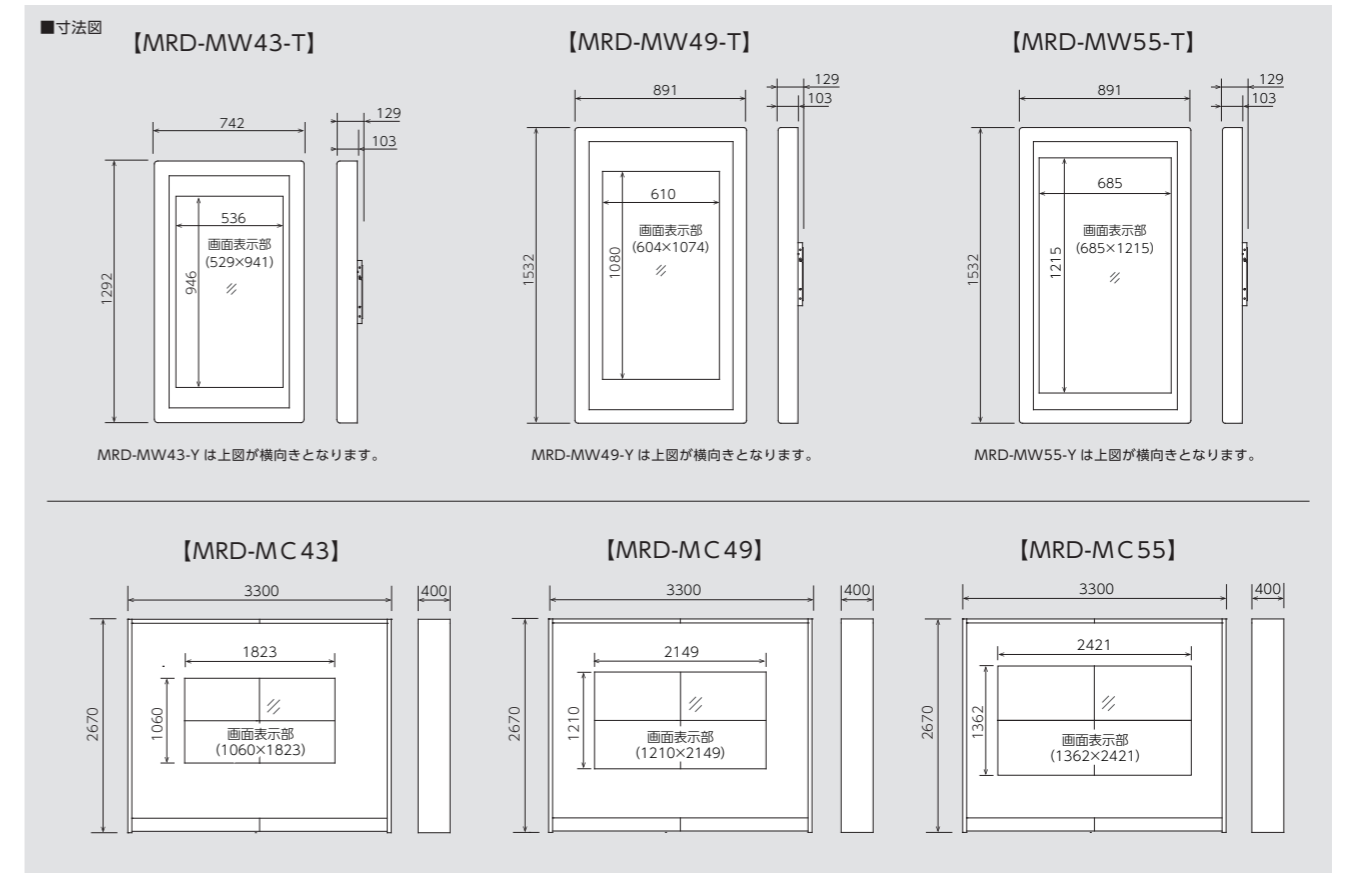

▲MIRRADの構造

### 壁掛タイプ タテ型

型番	43Vディスプレイ <b>MRD-MW43-T</b>
	49Vディスプレイ <b>MRD-MW49-T</b>
	55Vディスプレイ <b>MRD-MW55-T</b>
寸法	[MRD-MW43-T] W742×H1292×D103(mm) 26.0kg
質量	[MRD-MW49-T] W891×H1532×D103(mm) 31.0kg
	[MRD-MW55-T] W891×H1532×D103(mm) 37.0kg
フレーム	EPS/デザイン・カラーはp.24参照

### 壁掛タイプ ヨコ型

型番	43Vディスプレイ <b>MRD-MW43-Y</b>
	49Vディスプレイ <b>MRD-MW49-Y</b>
	55Vディスプレイ <b>MRD-MW55-Y</b>
寸法	[MRD-MW43-Y] W1292×H742×D103(mm) 26.0kg
質量	[MRD-MW49-Y] W1532×H891×D103(mm) 31.0kg
	[MRD-MW55-Y] W1532×H891×D103(mm) 37.0kg
フレーム	EPS/デザイン・カラーはp.24参照

### ケーシングタイプ

型番	43Vディスプレイ <b>MRD-MC43</b>
	49Vディスプレイ <b>MRD-MC49</b>
	55Vディスプレイ <b>MRD-MC55</b>
寸法	W3300×H2670×D400(mm)
フレーム	スチール
塗装色	ホワイト・ブラック

※製品の仕様は、品質改良・安全向上のため予告無く変更する場合がございます。

**この製品のPOINT!** 目を惹く空間演出が可能。EPS使用による軽量化で取付作業も楽に行えます!