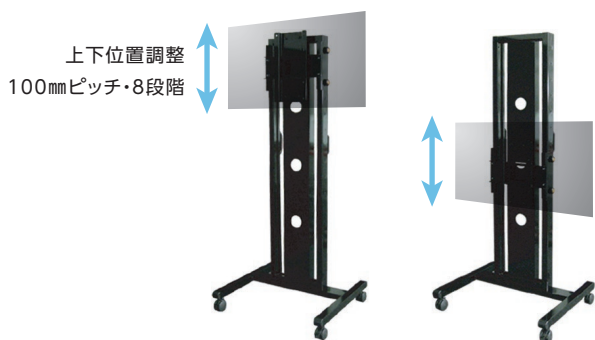

# LCDスタンド2

▲55V型 ヨコ設置例

~70V対応

タテ・ヨコ  
兼用

耐荷重  
50kg

RoHS  
指令準拠

型番	<b>FFP-NM40-CBS3-S/B</b>
VESA	200×200, 200×400, 400×200
寸法	W800×H1791×D700(mm)
質量	30.2kg
塗装色	【FFP-NM40-CBS3-S】シルバー 【FFP-NM40-CBS3-B】ブラック

【FFP-NM40-CBS3-S】

## ディスプレイの高さ調整が可能

ディスプレイの上下位置は100mmピッチで8段階の調整が可能です。

#### カメラスタンド

寸法:W330×D230(mm)  
質量:3.1kg  
耐荷重:15kg  
塗装色:シルバー/ブラック

### ■寸法図

700mmの範囲で上下位置を柔軟に変更することができます!

詳細はこちら