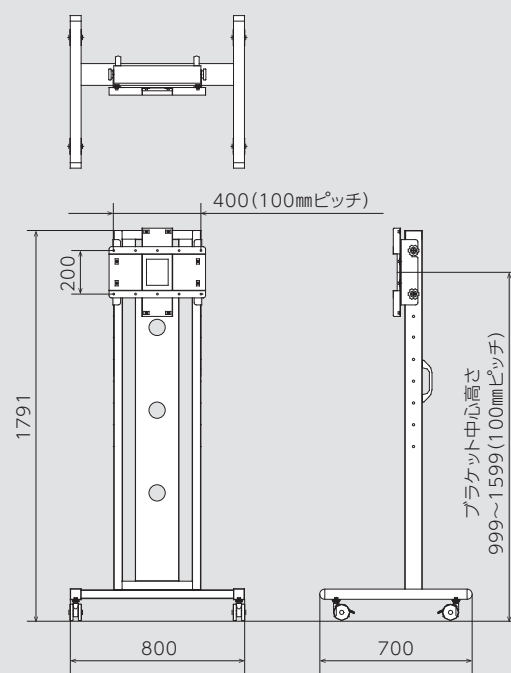

# LCDスタンド2

▲55V型 ヨコ設置例

~70V対応

タテ・ヨコ  
兼用

耐荷重  
50kg

RoHS  
指令準拠

型番	<b>FFP-NM40-CBS3-S/B</b>
VESA	200×200, 200×400, 400×200
寸法	W800×H1791×D700(mm)
質量	30.2kg
塗装色	【FFP-NM40-CBS3-S】シルバー 【FFP-NM40-CBS3-B】ブラック

【FFP-NM40-CBS3-S】

#### 棚板

寸法:W500×D400(mm)  
質量:4kg  
耐荷重:15kg  
塗装色:シルバー/ブラック

【FFP-NM-CBS-CSS2】

【FFP-NM-CBS-CSB2】

#### カメラスタンド

寸法:W330×D230(mm)  
質量:3.1kg  
耐荷重:15kg  
塗装色:シルバー/ブラック

### ■寸法図

700mmの範囲で上下位置を柔軟に変更することができます!

詳細はこちら