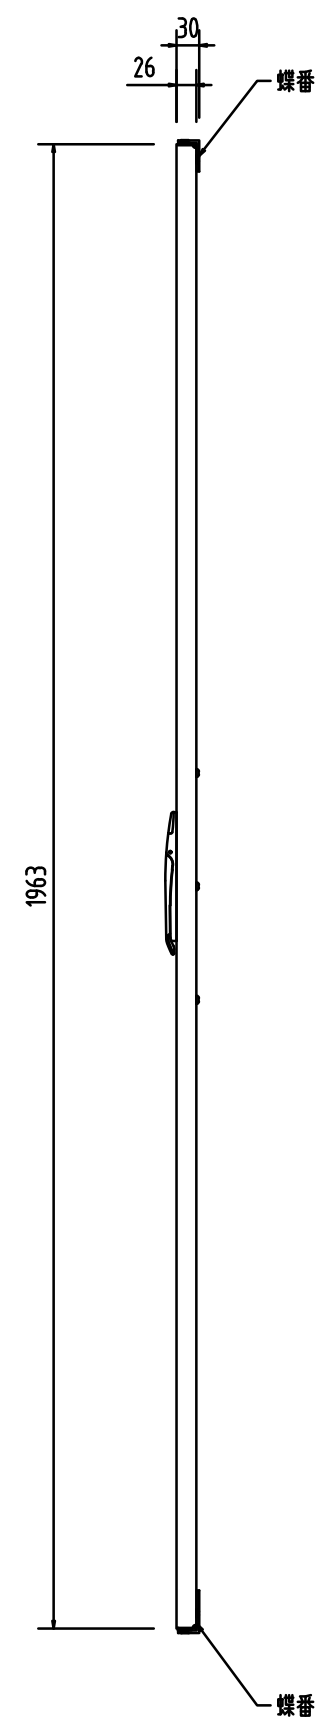

ハンドル

パンチング窓  
開口率84.3%

蝶番

蝶番

尺度	1/10 (A3)	投影法		(SHS)扉(片扉タイプ)(高開口パンチング窓)
製図				W700×H2000用 FRD-RPH720P
<b>FORVICE</b> 日本フォームサービス株式会社				外観図
				— —