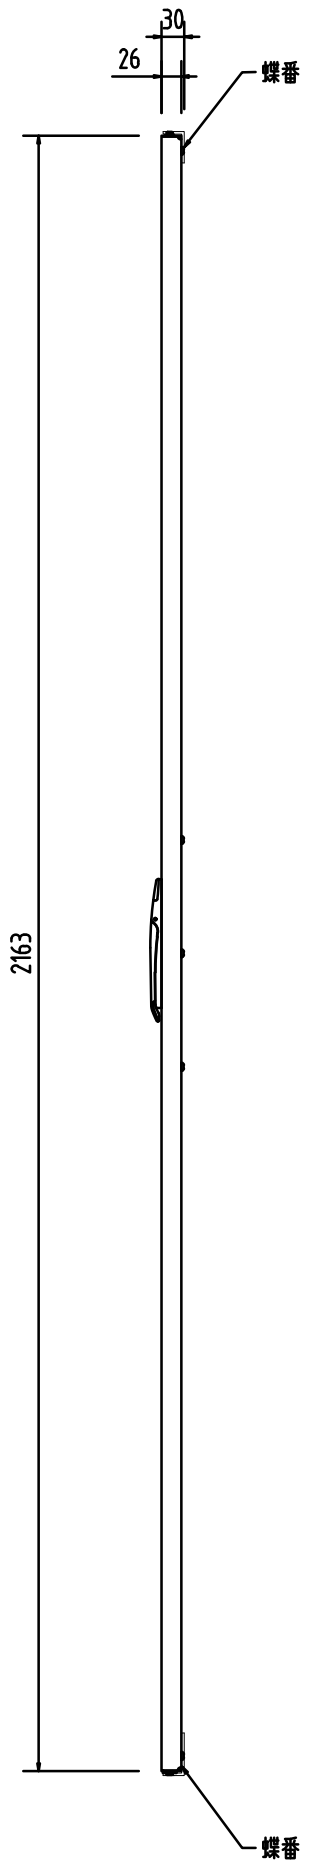

ハンドル

パンチング窓
開口率84.3%

蝶番

蝶番

尺度	1/10 (A3)	投影法		(SHS)扉(片扉タイプ)(高開口パンチング窓)
製図				W600×H2200用 FRD-RPH622P
FORVICE 日本フォームサービス株式会社				外観図
				— —