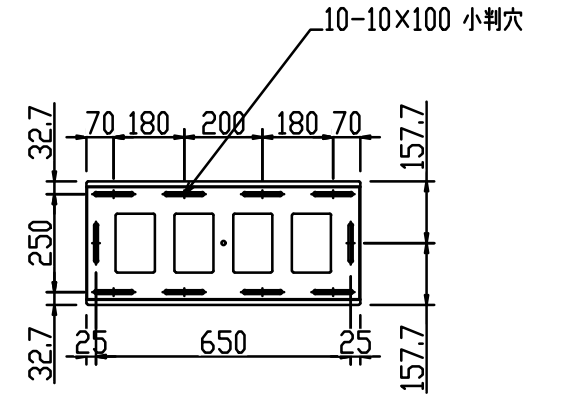

縦設置

尺度	1/20 (A3)	投影法		65型対応壁掛金具
製図				薄型・角度固定
FORVICE 日本フォームサービス株式会社				外観図
				FFP-SW-T6060LF