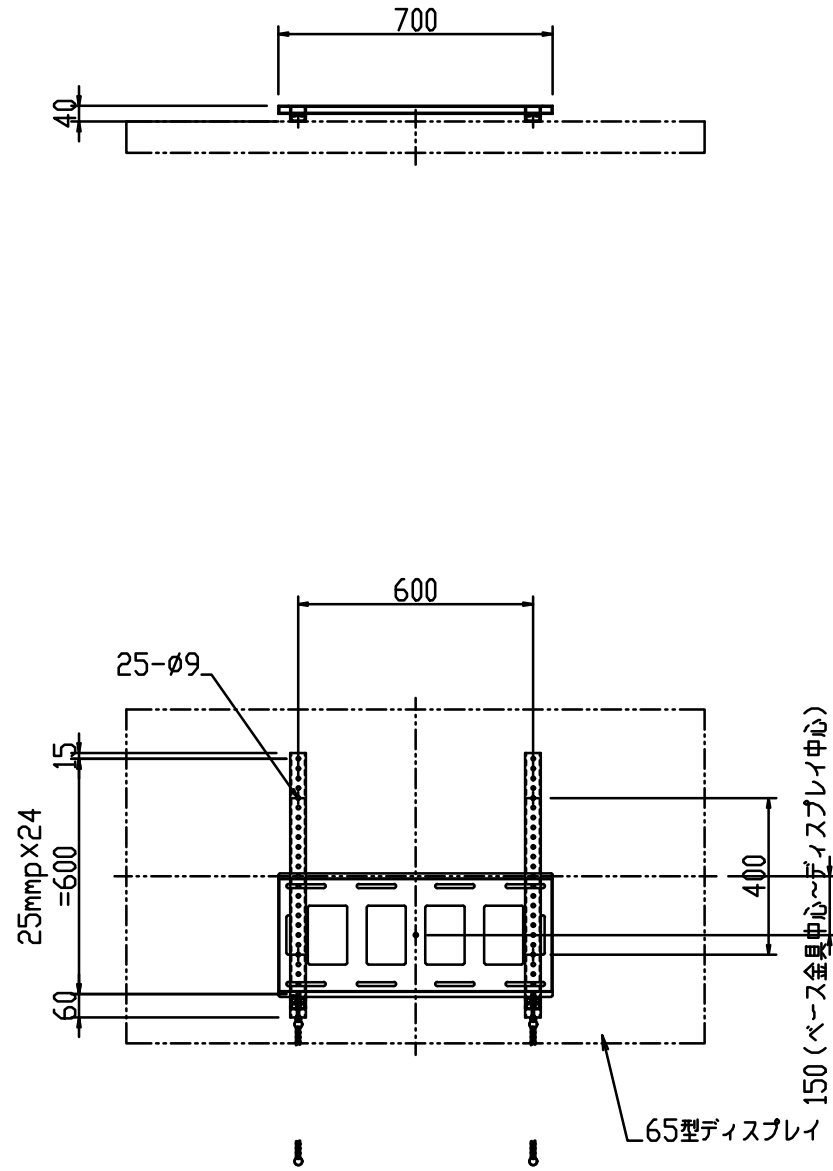

縦設置

尺度	1/20 (A3)	投影法		65型対応壁掛金具
製図				薄型・角度固定
FORVICE 日本フォームサービス株式会社				外観図
				FFP-SW-T6060LF