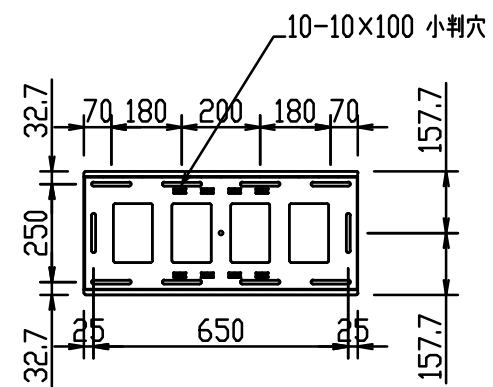

縦設置

150 (ベース金具中心~ディスプレイ中心)

150 (ベース金具中心~ディスプレイ中心)

65型ディスプレイ

尺度	1/20 (A3)	投影法		65型対応壁掛金具
製図				角度調整
<b>FORVICE</b> 日本フォームサービス株式会社				外観図
				FFP-SW-6060L