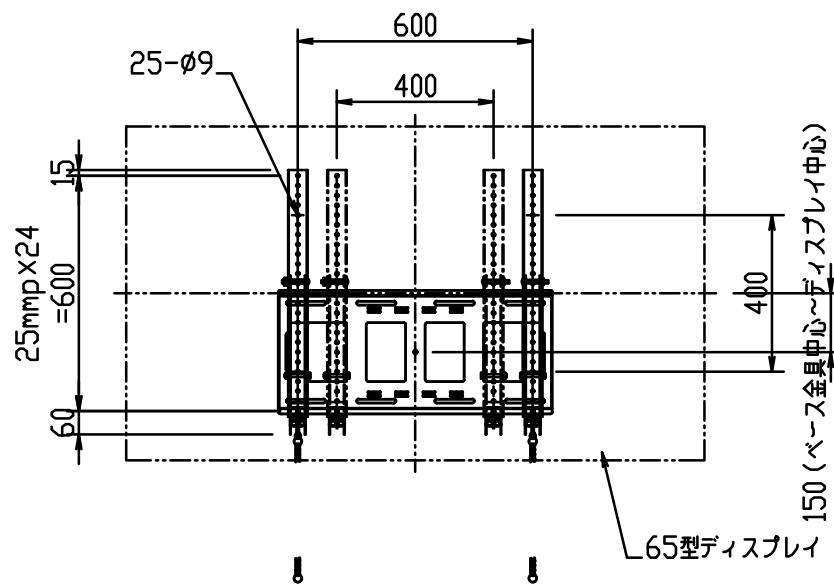

縦設置

150 (ベース金具中心~ディスプレイ中心)

150 (ベース金具中心~ディスプレイ中心)

65型ディスプレイ

尺度	1/20 (A3)	投影法		65型対応壁掛金具
製図				角度調整
<b>FORVICE</b> 日本フォームサービス株式会社				外観図
				FFP-SW-6060L