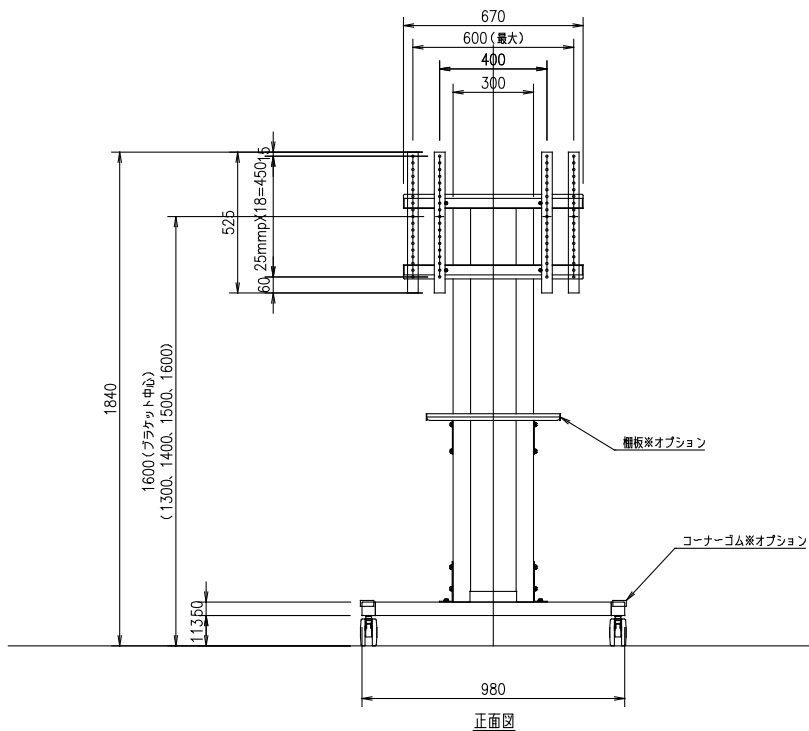

平面図

正面図

側面図

背面図

棚板※オプション

コーナーゴム※オプション

背面カバー (引掛け式) ※オプション

FFP-STAND-60SUS