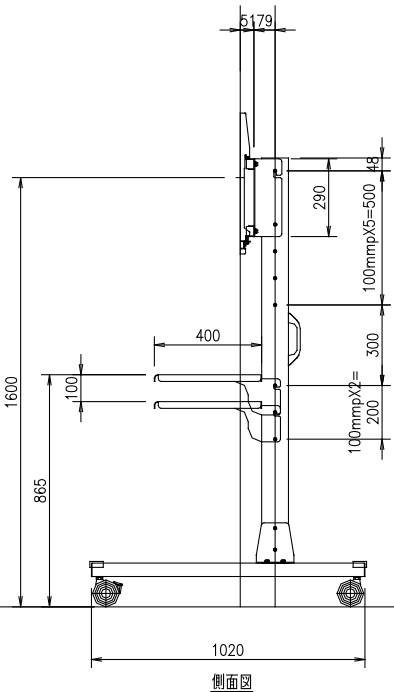

平面図

正面図

側面図

背面図

棚板※オプション

コーナーゴム※オプション

背面カバー (引掛け式) ※オプション

FFP-STAND-60SUS