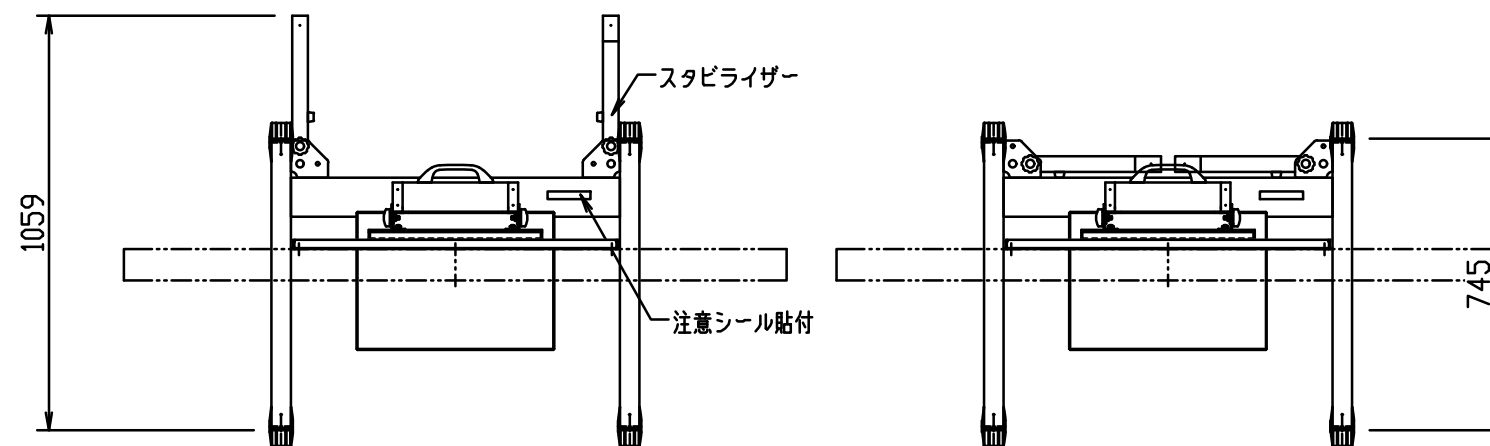

縦設置

4-キャスターφ100
(ストッパー付)

尺度	1/20 (A3)	投影法	特型スタンド
製図			75型ディスプレイ取付
 FORVICE 日本フォームサービス株式会社			外観図
			FFP-FL-STAND-864