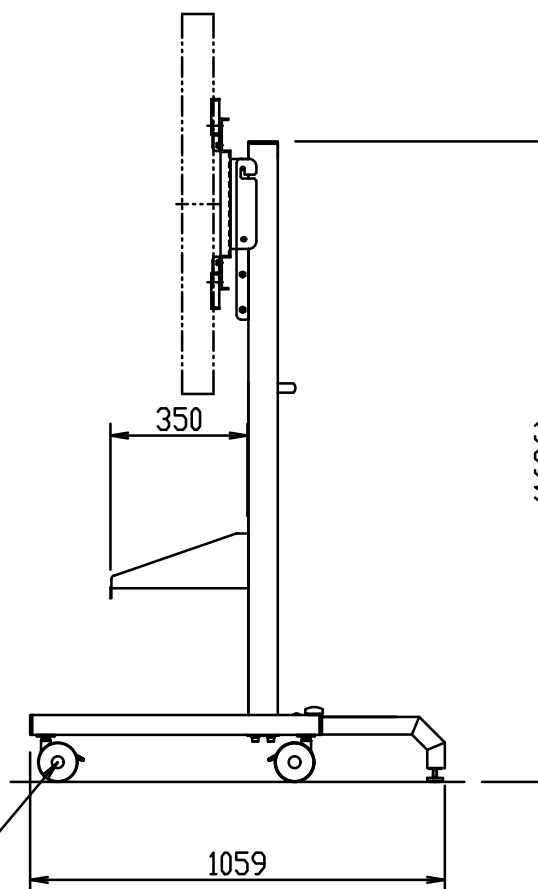

縦設置

4-キャスターφ100
(ストッパー付)

尺度	1/20 (A3)	投影法	特型スタンド
製図			75型ディスプレイ取付
 FORVICE 日本フォームサービス株式会社			外観図
			FFP-FL-STAND-864