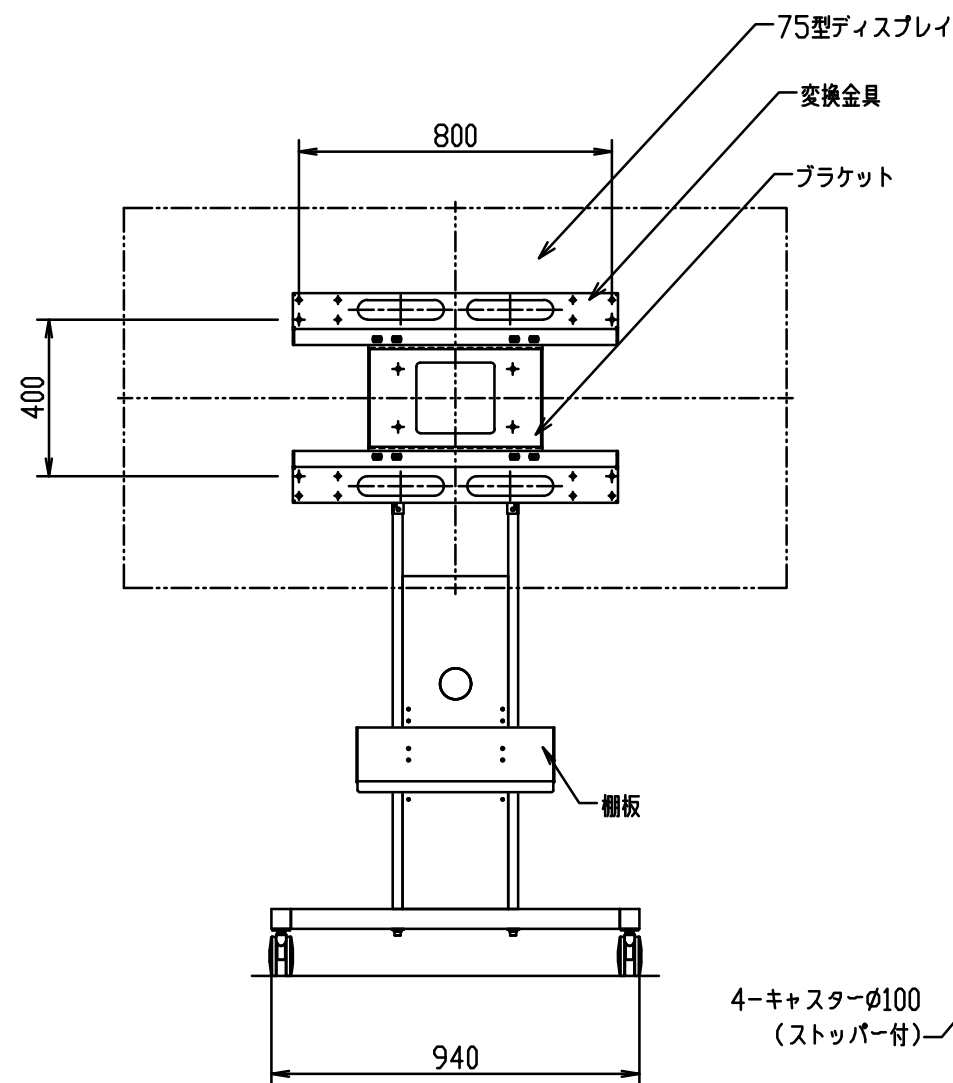

縦設置

4-キャスターφ100
(ストッパー付)

尺度	1/20 (A3)	投影法	特型スタンド
製図			75型ディスプレイ取付
 FORVICE 日本フォームサービス株式会社			外観図
			FFP-FL-STAND-864