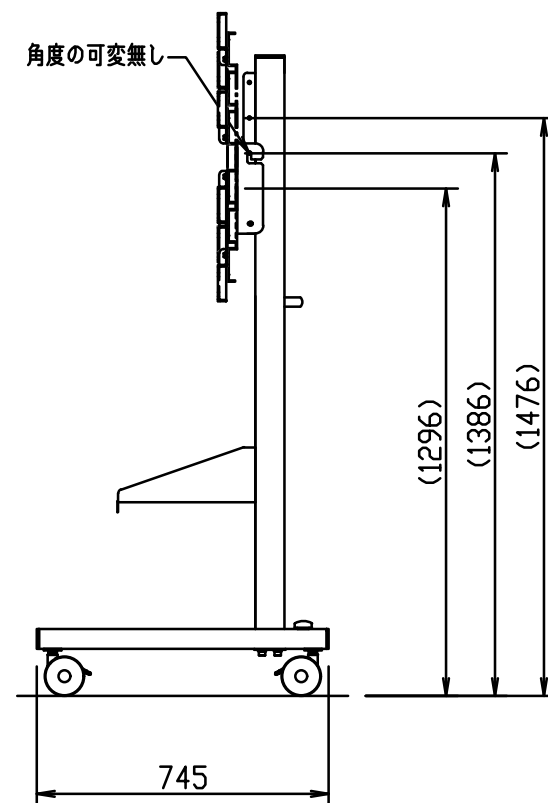

縦設置

4-キャスターφ100
(ストッパー付)

尺度	1/20 (A3)	投影法	特型スタンド
製図			75型ディスプレイ取付
 FORVICE 日本フォームサービス株式会社			外観図
			FFP-FL-STAND-864