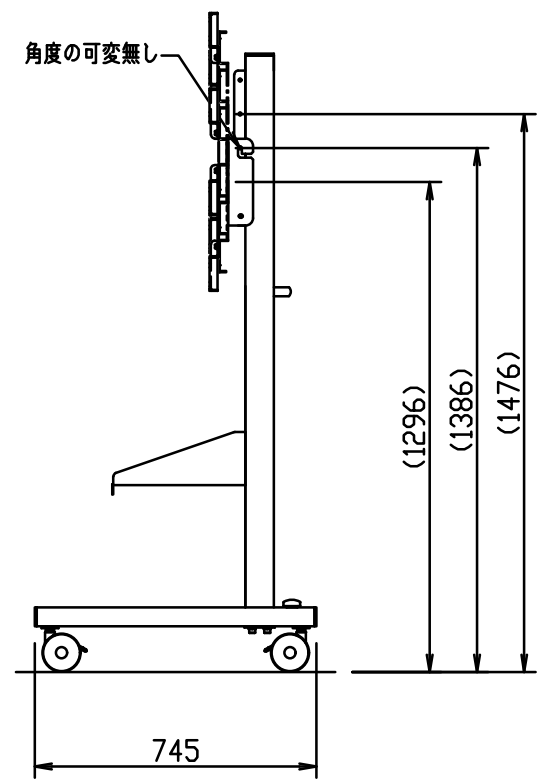

縦設置

4-キャスターφ100  
(ストッパー付)

尺度	1/20 (A3)	投影法	特型スタンド
製図			65型ディスプレイ取付
 <b>FORVICE</b> 日本フォームサービス株式会社			外観図
			FFP-FL-STAND-864