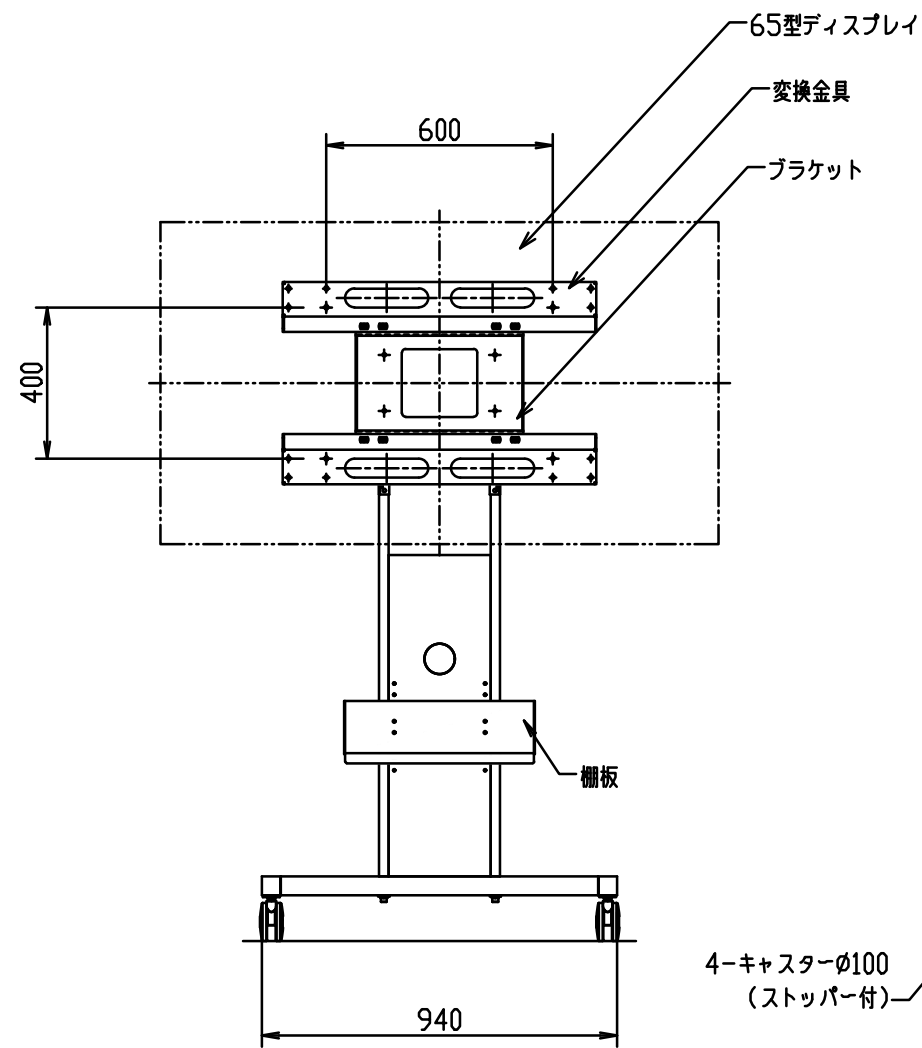

縦設置

4-キャスターφ100  
(ストッパー付)

尺度	1/20 (A3)	投影法	特型スタンド
製図			65型ディスプレイ取付
 <b>FORVICE</b> 日本フォームサービス株式会社			外観図
			FFP-FL-STAND-864