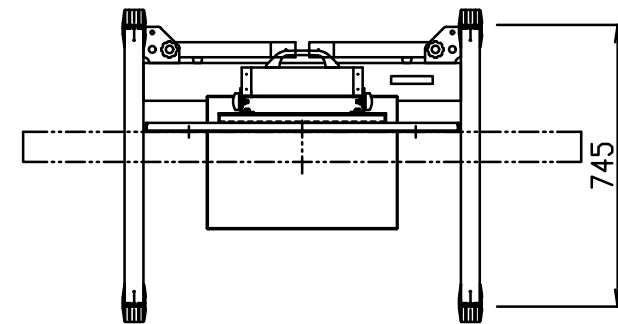

縦設置

4-キャスターφ100  
(ストッパー付)

尺度	1/20 (A3)	投影法	特型スタンド
製図			65型ディスプレイ取付
 <b>FORVICE</b> 日本フォームサービス株式会社			外観図
			FFP-FL-STAND-864