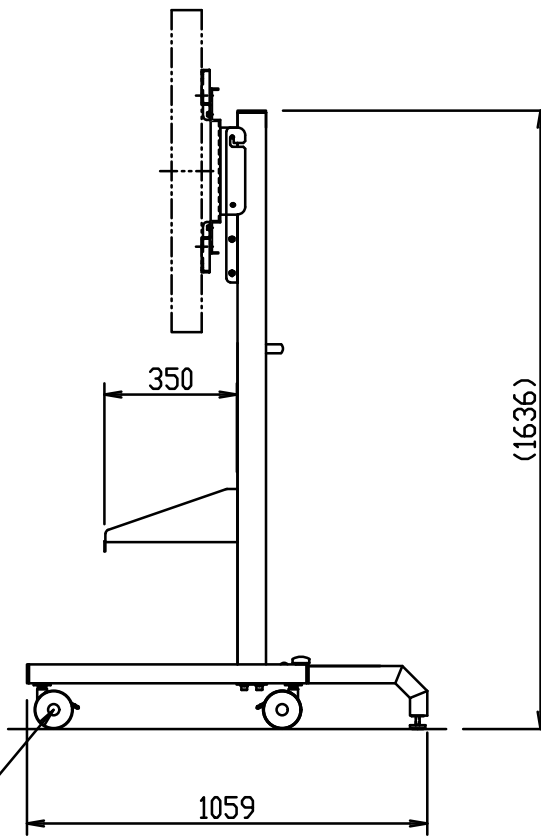

縦設置

4-キャスターφ100  
(ストッパー付)

尺度	1/20 (A3)	投影法	特型スタンド
製図			65型ディスプレイ取付
 <b>FORVICE</b> 日本フォームサービス株式会社			外観図
			FFP-FL-STAND-864