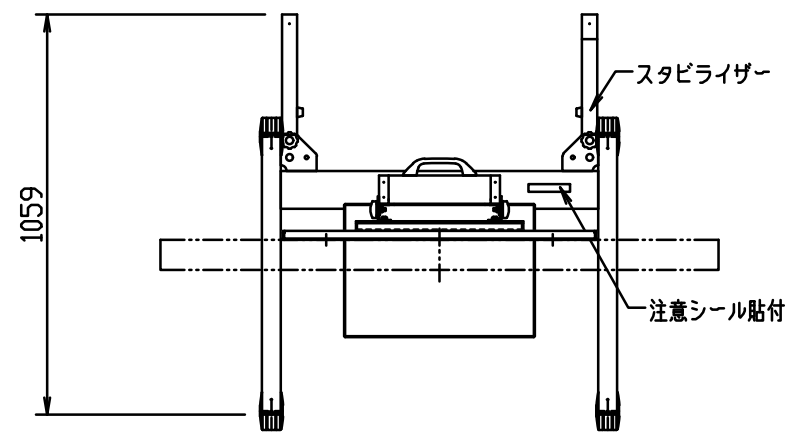

縦設置

4-キャスターφ100  
(ストッパー付)

尺度	1/20 (A3)	投影法	特型スタンド
製図			65型ディスプレイ取付
 <b>FORVICE</b> 日本フォームサービス株式会社			外観図
			FFP-FL-STAND-864