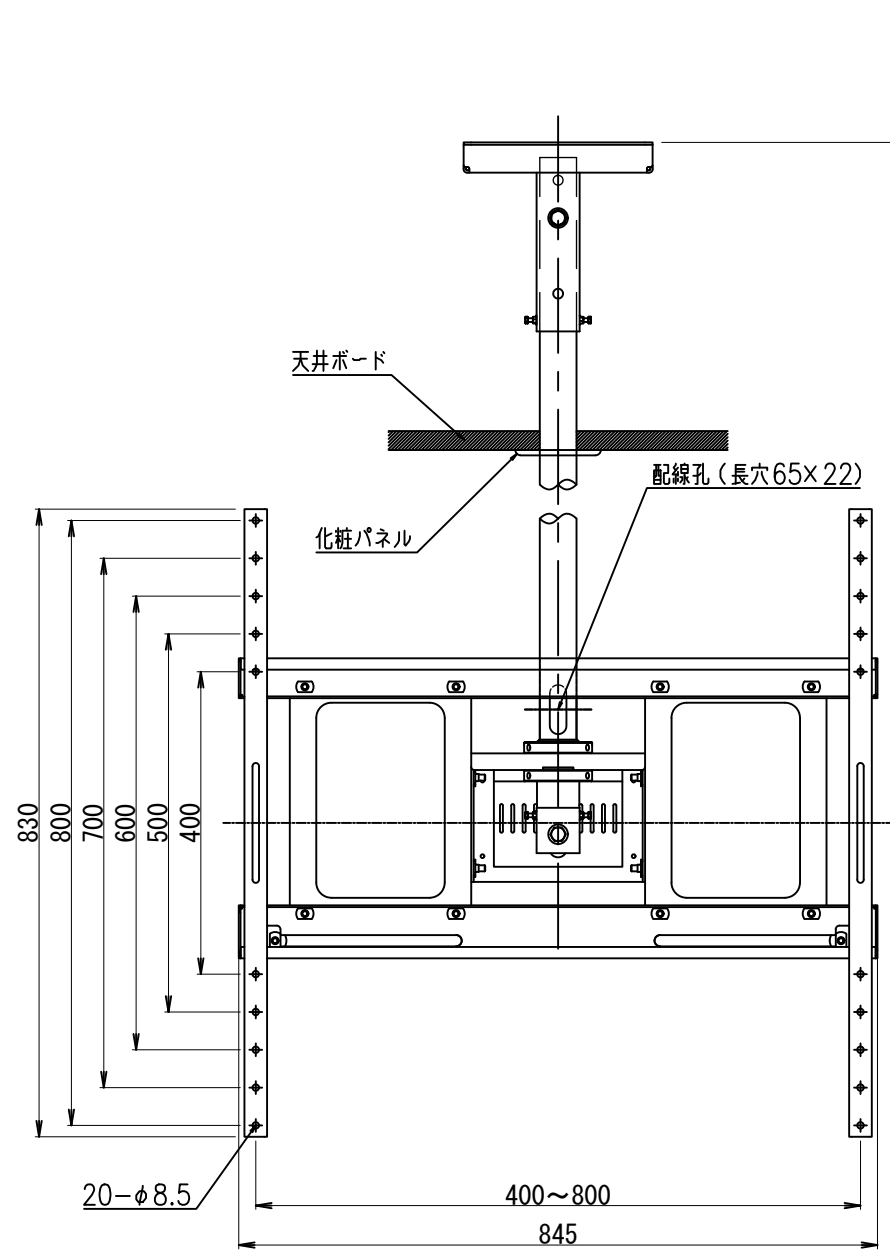

ポール	1段目	2段目	3段目	4段目
700	H= 700mm	750mm	800mm	850mm
900	H= 900mm	950mm	1000mm	1050mm
1100	H=1100mm	1150mm	1200mm	1250mm
1300	H=1300mm	1350mm	1400mm	1450mm
1500	H=1500mm	1550mm	1600mm	1650mm

H: VESA中心高さ 調整ボルト位置(背面図)

- <仕様>
- 塗装色: 黒色 サテン調
 - 材質: スチール製
 - 傾斜角度: 0度、10度、20度
 - 回転角度: 360度
 - 高さ調整: 50mmP×4段階
 - 高さ微調整: 35mm (本図寸法値よりプラス(+)方向)

尺度	1/10 (A3)	投影法	天吊金具2 (ブラケット800)
製図			FFP-CB8-(700/900/1100/1300/1500)
 FORVICE 日本フォームサービス株式会社			外観図