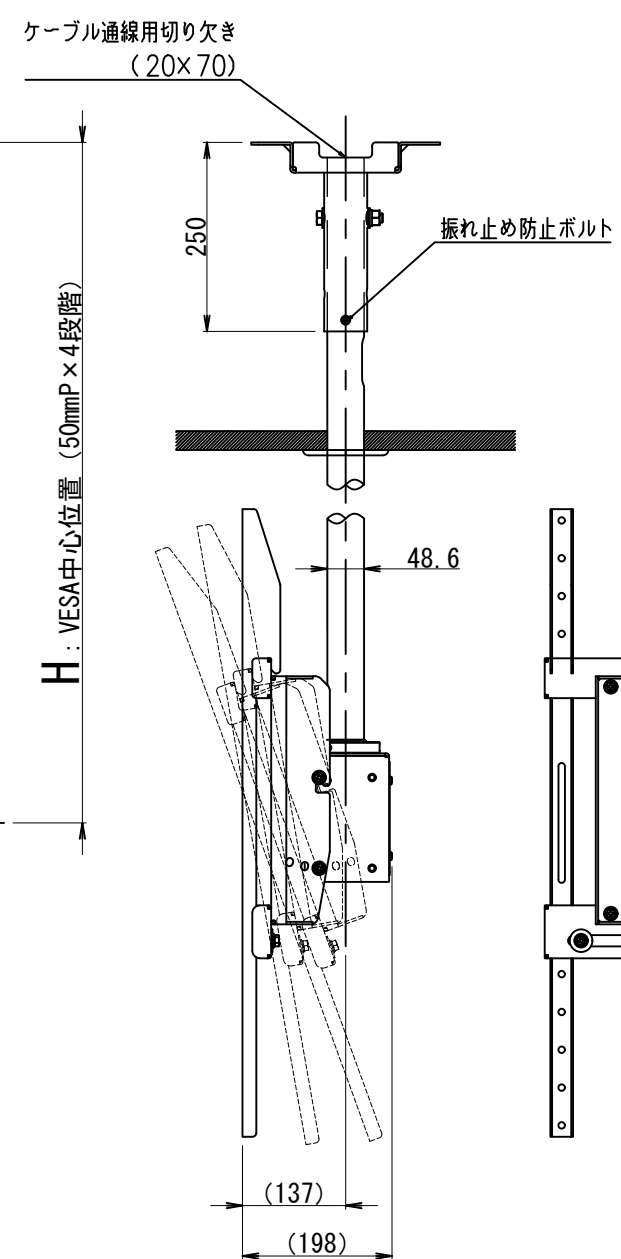

ポール	1段目	2段目	3段目	4段目
700	H= 700mm	750mm	800mm	850mm
900	H= 900mm	950mm	1000mm	1050mm
1100	H=1100mm	1150mm	1200mm	1250mm
1300	H=1300mm	1350mm	1400mm	1450mm
1500	H=1500mm	1550mm	1600mm	1650mm

H: VESA中心高さ 調整ボルト位置(背面図)

- <仕様>
- 塗装色: 黒色 サテン調
 - 材質: スチール製
 - 傾斜角度: 0度、10度、20度
 - 回転角度: 360度
 - 高さ調整: 50mmP×4段階
 - 高さ微調整: 35mm (本図寸法値よりプラス(+)方向)

尺度	1/10 (A3)	投影法	天吊金具2 (ブラケット800)
製図			FFP-CB8-(700/900/1100/1300/1500)
 FORVICE 日本フォームサービス株式会社			外観図