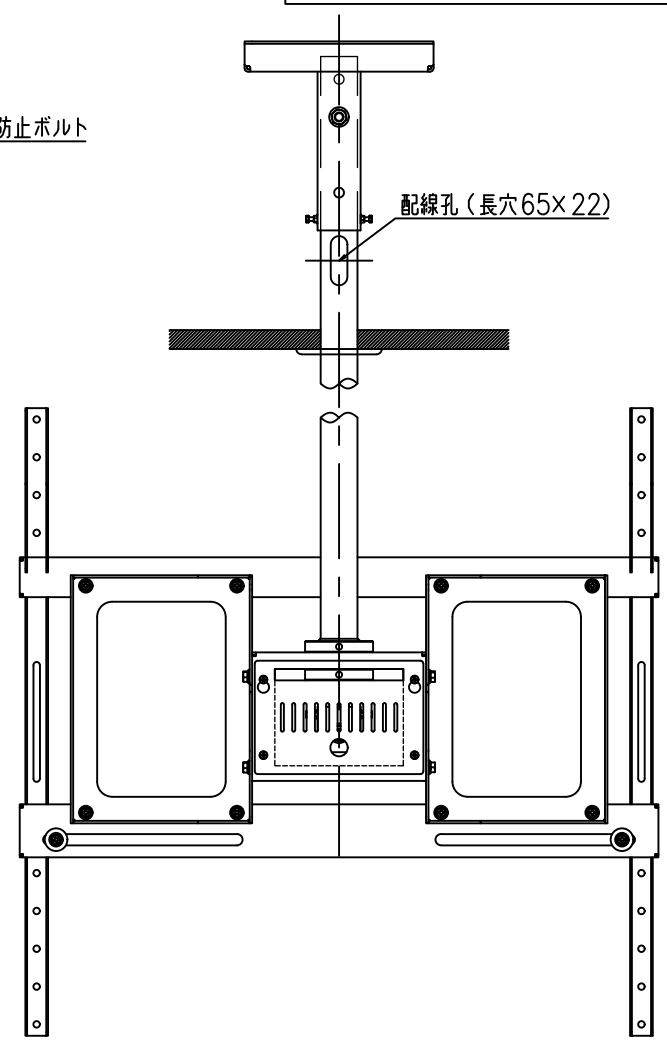

ポール	1段目	2段目	3段目	4段目
700	H= 700mm	750mm	800mm	850mm
900	H= 900mm	950mm	1000mm	1050mm
1100	H=1100mm	1150mm	1200mm	1250mm
1300	H=1300mm	1350mm	1400mm	1450mm
1500	H=1500mm	1550mm	1600mm	1650mm

H: VESA中心高さ 調整ボルト位置(背面図)

- <仕様>
- 塗装色: 黒色 サテン調
 - 材質: スチール製
 - 傾斜角度: 0度、10度、20度
 - 回転角度: 360度
 - 高さ調整: 50mmP×4段階
 - 高さ微調整: 35mm (本図寸法値よりプラス(+)方向)

尺度	1/10 (A3)	投影法	天吊金具2 (ブラケット800)
製図			FFP-CB8-(700/900/1100/1300/1500)
 FORVICE 日本フォームサービス株式会社			外観図