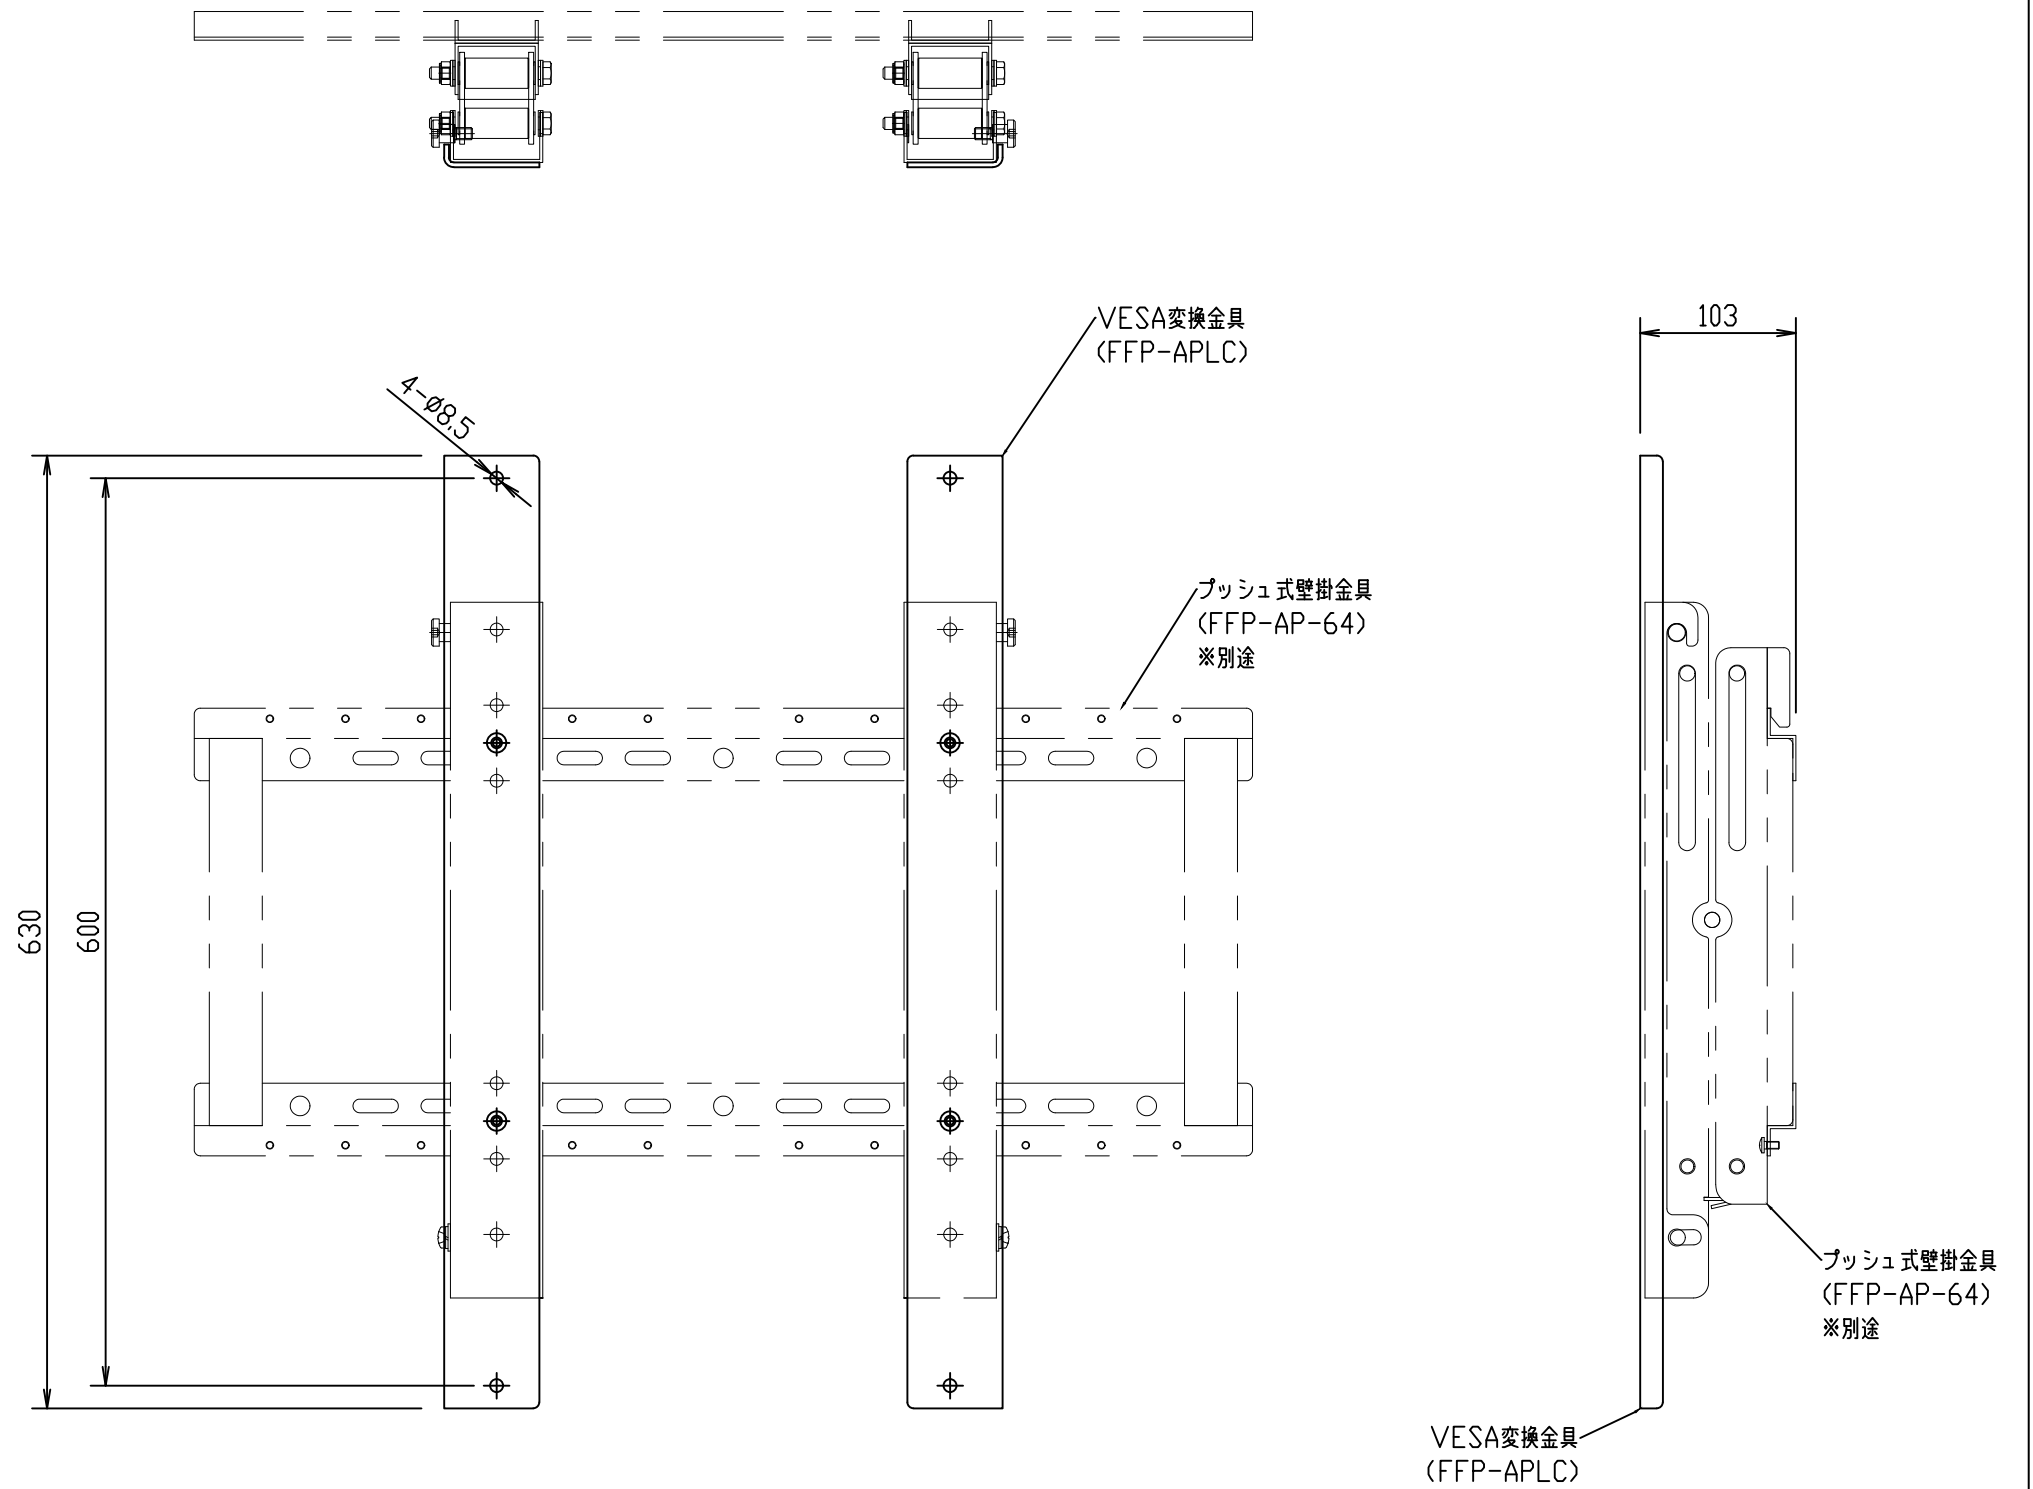

VESA変換金具 (FFP-APLC) 単体図

プッシュ式壁掛金具 (FFP-AP-64) と VESA 変換金具 (FFP-APLC) 組み合わせ図

尺度	1/4	(A3)	投影法	第一角法	プッシュ式壁掛金具用 VESA変換金具
製図					FFP-APLC
					外観図
					— —