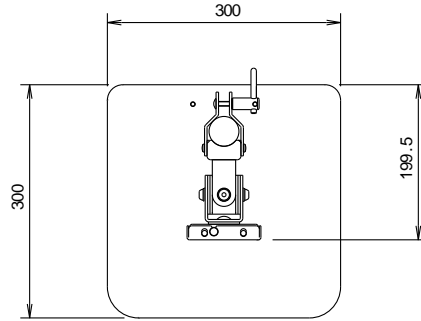

添付の VESA変換金具を取付ける事により  
VESA100mmFにも対応致します。

ボール (STKM φ38.1/2.0t)  
材質: スチール (クローム鍍金処理)

すべり止めシート  
材質: ポロン (黒)

キャップ (202-10026)  
材質: PE (黒)

台座 (SS400 φ65)  
材質: スチール (半艶黒/焼付塗装)

ダブルスタンド  
FFP-2AY-800-QR  
外観図