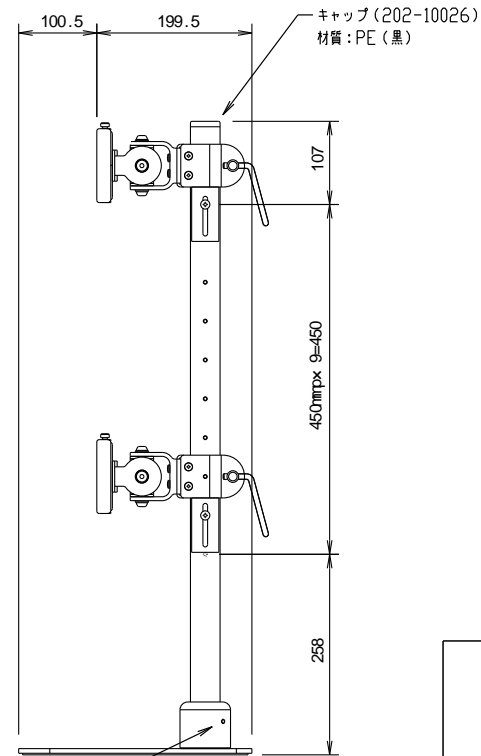

添付の VESA変換金具を取付ける事により  
VESA100mmFにも対応致します。

ボール (STKM φ38.1/2.0t)  
材質: スチール (クローム鍍金処理)

すべり止めシート  
材質: ポロン (黒)

キャップ (202-10026)  
材質: PE (黒)

台座 (SS400 φ65)  
材質: スチール (半艶黒/焼付塗装)

ダブルスタンド  
FFP-2AY-800-QR  
外観図