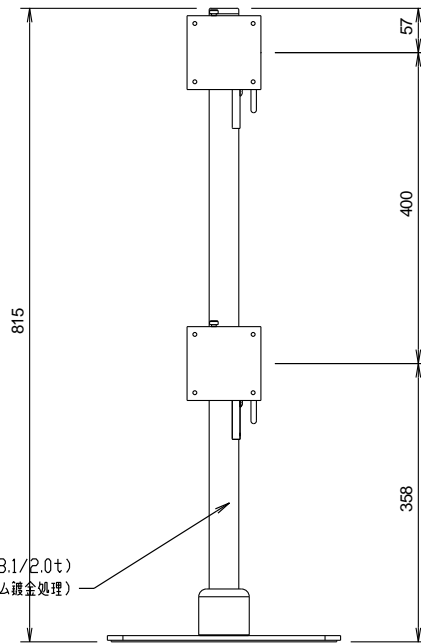

添付の VESA変換金具を取付ける事により  
VESA100mmFにも対応致します。

ボール (STKM φ38.1/2.0t)  
材質: スチール (クローム鍍金処理)

すべり止めシート  
材質: ポロン (黒)

キャップ (202-10026)  
材質: PE (黒)

台座 (SS400 φ65)  
材質: スチール (半艶黒/焼付塗装)

ダブルスタンド  
FFP-2AY-800-QR  
外観図