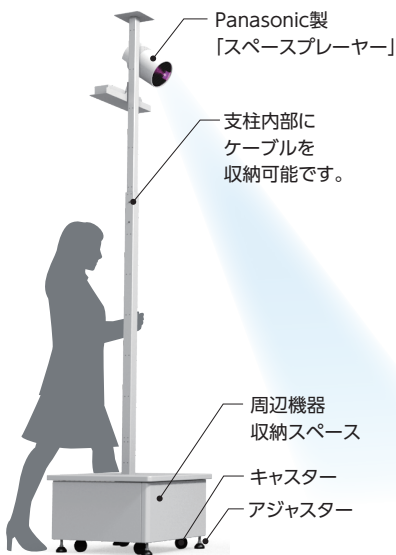

スペースツリー

▲FFP-SPT01-W 投影イメージ

パナソニック製 プロジェクター
「スペースプレーヤー」専用

型番	FFP-SPT01-W(B)
寸法	W580×H2300(～3150)×D580(mm)
質量	40kg(スペースプレーヤー除く)
プロジェクター	パナソニック製スペースプレーヤー
塗装色	ホワイト/ブラック

【FFP-SPT01-W】

【FFP-SPT01-B】

パナソニック製「スペースプレーヤー」と組み合わせ、
手軽にプロジェクションマッピングができるスタンド。

場所を選ばない

自立式・可搬式のため、天井高
2300～3200mmの場所ならどこ
でも設置可能です。

安全性に配慮

スタンド上部は天井に突張る機構と
し、転倒防止の役割を果たします。

収納スペース

PC・STB等をベース部分に収納可
能です。

オプション品

木目調天板 (アイカメラミン化粧版)