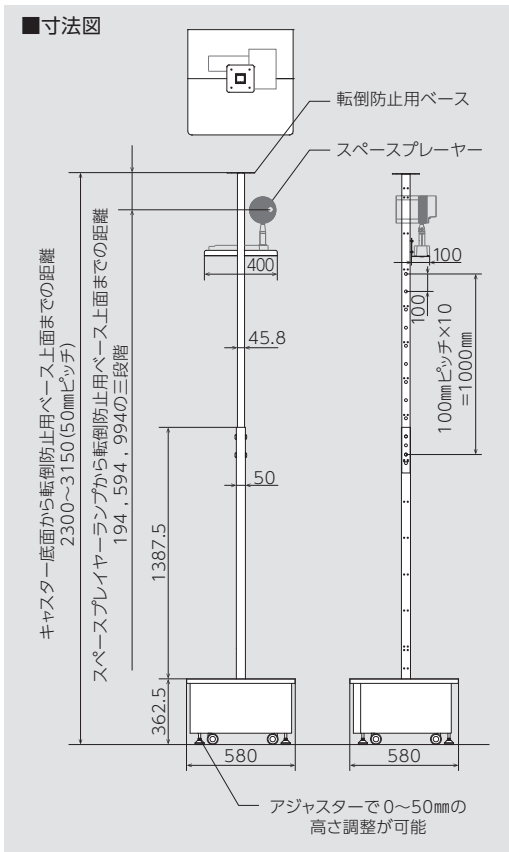

スペースツリー

▲FFP-SPT01-W 投影イメージ

パナソニック製 プロジェクター
「スペースプレーヤー」専用

型番	FFP-SPT01-W(B)
寸法	W580×H2300(～3150)×D580(mm)
質量	40kg(スペースプレーヤー除く)
プロジェクター	パナソニック製スペースプレーヤー
塗装色	ホワイト/ブラック

【FFP-SPT01-W】

【FFP-SPT01-B】

パナソニック製「スペースプレーヤー」と組み合わせ、
手軽にプロジェクションマッピングができるスタンド。

場所を選ばない

自立式・可搬式のため、天井高
2300～3200mmの場所ならどこ
でも設置可能です。

安全性に配慮

スタンド上部は天井に突張る機構と
し、転倒防止の役割を果たします。

収納スペース

PC・STB等をベース部分に収納可
能です。

オプション品

木目調天板 (アイカメラミン化粧版)