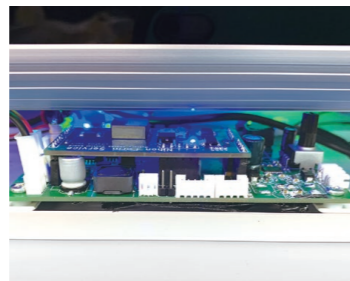

NEW i NEWS BOARD アイニュースボード

NHKニュース表示・緊急警報・停電対策 災害対策はこの1台でOK!

確実に新鮮なニュース情報

- 公共放送や災害などの最新情報を、インターネット経由で受信し、流れる文字でお知らせします。
- ・NHK主要7項目(社会・医療・政治・国際・エンタメ等)
 - ・緊急地震速報・津波警報・注意報
 - ・メール受信機能(自治体等が発信する防災情報等)
 - ・オリジナルテキスト表示機能(最大10件登録可能)

速報・警報・注意報発令時はLEDフラッシュライトとオリジナル警報音で瞬時にお知らせ。

リン酸鉄リチウムバッテリー

- 発火性が低く安全な高性能電池を搭載。停電しても電池残量がある限り最新情報を流し続けます。
- ・USBソケットでスマホの急速充電が可能
 - ・充電ステーションでスマホ20台の高速充電が可能(オプション)
 - ・停電時にソーラーパネルから充電可能(オプション)

▲上面には充電中の携帯電話を置くことができます。

簡単設置

ルーターも内蔵したオールインワン設計。独自開発の直流電源回路とEPS(→p.22参照)カバー採用で約9.9kgの軽量化を実現。設置工事不要でコンセントを差し込むだけですぐに使用でき、持ち運びも可能です。

詳細はこちら

こんな場所での利用(運用)に最適

- テレビが無い環境での情報共有に。
- 騒音など、放送が聞き取りにくい環境での情報共有に。
- 携帯電話を持ち込めない環境での情報共有に。
- 多言語発信の必要な環境に。

▲病院の待合室に

▲宿泊施設のフリースペースに

▲オフィスの壁に

寸法	W650×H215×D160(mm)
質量	約9.9kg (ACアダプターを除く)
内蔵充電電池	リン酸鉄リチウムバッテリー
使用電源	AC100V 50/60Hz ACアダプター式 PSE認証品
材質	筐体部: スチール/カバー: EPS
塗装色	本体: ホワイト(N-9)/カバー前面・底面: ホワイト(N-9) カバー上部: セーフティブルー
充電時間	フル充電 約5時間