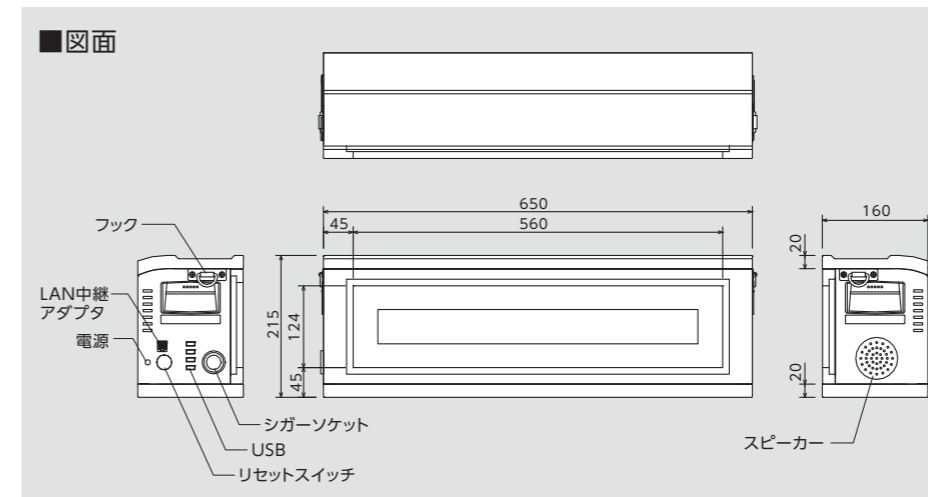

1. 〈ご利用にあたっての注意事項〉
2. ・本製品のご使用には配信登録のお手続き、および月々のサーバー利用料、通信料のお支払いが必要です。
   - ・地震前の通知を保証するものではありません。電源を切っていたり、インターネットとの通信が不安定な場合、緊急地震速報を受信できない場合があります。その場合、通知を再受信することはできませんのでご注意ください。
   - ・テレビやラジオ、その他の伝達手段により提供される緊急地震速報とは配信するシステムが異なるため、緊急地震速報の到達時間に差異が生じる可能性があります。
   - ・気象庁が配信する緊急地震速報の詳細については、気象庁のホームページをご参照ください。
   - ・緊急地震速報の配信条件などの仕様は、予告なく変更することがあります。
   - ・本製品から得られた情報から発生した事故、損害については当社では一切の責任を負いません。
   - ・本製品のご利用にあたっては、インターネット回線およびAC電源が必要です。

オプション品

- 【ACインバーター】AC電源変換アダプター
- 【20ポート充電ステーション】高性能で20台のUSBを同時に急速充電可能
- 【60Wソーラーパネル】ハイパワーで高性能な60W単結晶シリコン太陽電池

屋外製品
ミラード・クリアード
マルチ関連製品
壁掛金具
天吊金具
ケーシング
スタンド
アーム
システムデスク
その他

屋外製品
ミラード・クリアード
マルチ関連製品
壁掛金具
天吊金具
ケーシング
スタンド
アーム
システムデスク
その他