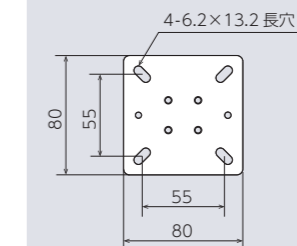

4軸 ロングタイプ

耐荷重 **5.5kg**
VESA 変換金具 同梱
RoHS 指令準拠

FFP-PV-32WRO

オープン価格

- VESA：75×75, 100×100※2
- 質量：約2.1kg
- 付属品：モニター取付ネジ

縦横回転 左右可動
左右角度調節 前後傾斜

3軸 高荷重タイプ

耐荷重 **9kg**
VESA 変換金具 同梱
RoHS 指令準拠

FFP-PV-30W-18RO

オープン価格

- VESA：75×75, 100×100※2
- 質量：約1.1kg
- 付属品：モニター取付ネジ

縦横回転 左右可動
左右角度調節 前後傾斜

4軸 高荷重タイプ

耐荷重 **9kg**
VESA 変換金具 同梱
RoHS 指令準拠

FFP-PV-31W-18RO

オープン価格

- VESA：75×75, 100×100※2
- 質量：約1.4kg
- 付属品：モニター取付ネジ

縦横回転 左右可動
左右角度調節 前後傾斜

取付穴寸法

■共通寸法図 [FFP-PV-10WRO]以外

■[FFP-PV-10WRO]寸法図