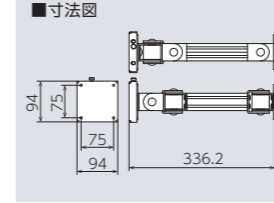

- VESA：75×75, 100×100※2
- 質量：約1.6kg
- 付属品：モニター取付ネジ

縦横回転 左右可動
左右角度調節 前後傾斜

4軸タイプ

耐荷重 **5.5kg**
VESA 変換金具 同梱
RoHS 指令準拠

FFP-PV-31WRO

オープン価格

- VESA：75×75, 100×100※2
- 質量：約1.9kg
- 付属品：モニター取付ネジ

縦横回転 左右可動
左右角度調節 前後傾斜

4軸 ロングタイプ

耐荷重 **5.5kg**
VESA 変換金具 同梱
RoHS 指令準拠

FFP-PV-32WRO

オープン価格

- VESA：75×75, 100×100※2
- 質量：約2.1kg
- 付属品：モニター取付ネジ

縦横回転 左右可動
左右角度調節 前後傾斜

3軸 高荷重タイプ

耐荷重 **9kg**
VESA 変換金具 同梱
RoHS 指令準拠

FFP-PV-30W-18RO

オープン価格

- VESA：75×75, 100×100※2
- 質量：約1.1kg
- 付属品：モニター取付ネジ

縦横回転 左右可動
左右角度調節 前後傾斜

4軸 高荷重タイプ

耐荷重 **9kg**
VESA 変換金具 同梱
RoHS 指令準拠

FFP-PV-31W-18RO

オープン価格

- VESA：75×75, 100×100※2
- 質量：約1.4kg
- 付属品：モニター取付ネジ

縦横回転 左右可動
左右角度調節 前後傾斜

取付穴寸法

■共通寸法図 [FFP-PV-10WRO]以外

■[FFP-PV-10WRO]寸法図