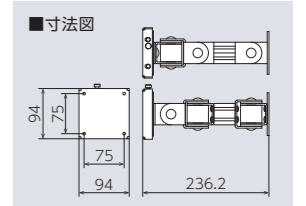

FFP-PV-20WRO

オープン価格

- VESA：75×75, 100×100※2
- 質量：約1.4kg
- 付属品：モニター取付ネジ

縦横回転 左右可動
左右角度調節 前後傾斜

3軸タイプ

耐荷重 **5.5kg**
VESA 変換金具 同梱
RoHS 指令準拠

FFP-PV-30WRO

オープン価格

- VESA：75×75, 100×100※2
- 質量：約1.6kg
- 付属品：モニター取付ネジ

縦横回転 左右可動
左右角度調節 前後傾斜

4軸タイプ

耐荷重 **5.5kg**
VESA 変換金具 同梱
RoHS 指令準拠

FFP-PV-31WRO

オープン価格

- VESA：75×75, 100×100※2
- 質量：約1.9kg
- 付属品：モニター取付ネジ

縦横回転 左右可動
左右角度調節 前後傾斜

4軸 ロングタイプ

耐荷重 **5.5kg**
VESA 変換金具 同梱
RoHS 指令準拠

FFP-PV-32WRO

オープン価格

- VESA：75×75, 100×100※2
- 質量：約2.1kg
- 付属品：モニター取付ネジ

縦横回転 左右可動
左右角度調節 前後傾斜

3軸 高荷重タイプ

耐荷重 **9kg**
VESA 変換金具 同梱
RoHS 指令準拠

- VESA：75×75, 100×100※2
- 質量：約1.4kg
- 付属品：モニター取付ネジ

縦横回転 左右可動
左右角度調節 前後傾斜

取付穴寸法

■共通寸法図 [FFP-PV-10WRO]以外

■[FFP-PV-10WRO]寸法図