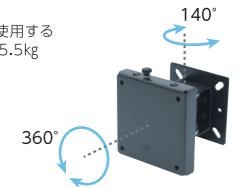

●レール厚さ：40mm

ポールマウントクランプ

アームをポールに取り付ける際に使用するクランプです。ポールのタテ方向に対して微調節ができます。

FFP-PJC2

オープン価格

※オプションはすべて出荷時にアーム本体と組み合わせとなります。詳細はお問い合わせください。

※1: モニターの厚みや画面サイズが大きい場合、表記の耐荷重値より性能が下がる場合があります。 ※2: VESA100×100は付属の変換金具を使用します。

スタンダードタイプ

耐荷重 **9kg**
VESA 変換金具 同梱
RoHS 指令準拠

FFP-PV-10WRO

オープン価格

- VESA：75×75, 100×100※2
- 質量：約1.2kg
- 付属品：モニター取付ネジ

縦横回転 左右可動
左右角度調節 前後傾斜

2軸タイプ

耐荷重 **9kg**
VESA 変換金具 同梱
RoHS 指令準拠

FFP-PV-20WRO

オープン価格

- VESA：75×75, 100×100※2
- 質量：約1.4kg
- 付属品：モニター取付ネジ

縦横回転 左右可動
左右角度調節 前後傾斜

3軸タイプ

耐荷重 **5.5kg**
VESA 変換金具 同梱
RoHS 指令準拠

FFP-PV-30WRO

オープン価格