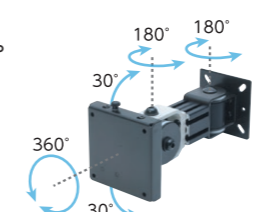

4軸 ロングタイプ

耐荷重 **5.5kg**
VESA 変換金具 同梱
RoHS 指令準拠

FFP-PV-32WRO

オープン価格

- VESA：75×75, 100×100※2
- 質量：約2.1kg
- 付属品：モニター取付ネジ

縦横回転 左右可動
左右角度調節 前後傾斜

3軸 高荷重タイプ

耐荷重 **9kg**
VESA 変換金具 同梱
RoHS 指令準拠

FFP-PV-30W-18RO

オープン価格

- VESA：75×75, 100×100※2
- 質量：約1.1kg
- 付属品：モニター取付ネジ

縦横回転 左右可動
左右角度調節 前後傾斜

4軸 高荷重タイプ

耐荷重 **9kg**
VESA 変換金具 同梱
RoHS 指令準拠

FFP-PV-31W-18RO

オープン価格

- VESA：75×75, 100×100※2
- 質量：約1.4kg
- 付属品：モニター取付ネジ

縦横回転 左右可動
左右角度調節 前後傾斜

取付穴寸法

■共通寸法図 [FFP-PV-10WRO]以外

■[FFP-PV-10WRO]寸法図