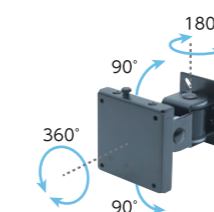

●レール厚さ：40mm

ポールマウントクランプ

アームをポールに取り付ける際に使用するクランプです。ポールのタテ方向に対して微調節ができます。

FFP-PJC2

オープン価格

※オプションはすべて出荷時にアーム本体と組み合わせとなります。詳細はお問い合わせください。

※1: モニターの厚みや画面サイズが大きい場合、表記の耐荷重値より性能が下がる場合があります。 ※2: VESA100×100は付属の変換金具を使用します。

スタンダードタイプ

耐荷重 **9kg**
VESA 変換金具 同梱
RoHS 指令準拠

FFP-PV-10WRO

オープン価格

- VESA：75×75, 100×100※2
- 質量：約1.2kg
- 付属品：モニター取付ネジ

縦横回転 左右可動
左右角度調節 前後傾斜

2軸タイプ

耐荷重 **9kg**
VESA 変換金具 同梱
RoHS 指令準拠

FFP-PV-20WRO

オープン価格

- VESA：75×75, 100×100※2
- 質量：約1.4kg
- 付属品：モニター取付ネジ

縦横回転 左右可動
左右角度調節 前後傾斜

3軸タイプ

耐荷重 **5.5kg**
VESA 変換金具 同梱
RoHS 指令準拠

FFP-PV-30WRO

オープン価格

- VESA：75×75, 100×100※2
- 質量：約1.6kg
- 付属品：モニター取付ネジ

縦横回転 左右可動
左右角度調節 前後傾斜

4軸タイプ

耐荷重 **5.5kg**
VESA 変換金具 同梱
RoHS 指令準拠

FFP-PV-31WRO

オープン価格

- VESA：75×75, 100×100※2
- 質量：約1.9kg
- 付属品：モニター取付ネジ

縦横回転 左右可動
左右角度調節 前後傾斜