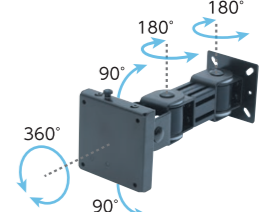

スタンダードタイプ

耐荷重 **9kg**
VESA 変換金具 同梱
RoHS 指令準拠

FFP-PV-10WRO

オープン価格

- VESA：75×75, 100×100※2
- 質量：約1.2kg
- 付属品：モニター取付ネジ

縦横回転 左右可動
左右角度調節 前後傾斜

2軸タイプ

耐荷重 **9kg**
VESA 変換金具 同梱
RoHS 指令準拠

FFP-PV-20WRO

オープン価格

- VESA：75×75, 100×100※2
- 質量：約1.4kg
- 付属品：モニター取付ネジ

縦横回転 左右可動
左右角度調節 前後傾斜

3軸タイプ

耐荷重 **5.5kg**
VESA 変換金具 同梱
RoHS 指令準拠

FFP-PV-30WRO

オープン価格

- VESA：75×75, 100×100※2
- 質量：約1.6kg
- 付属品：モニター取付ネジ

縦横回転 左右可動
左右角度調節 前後傾斜

4軸タイプ

耐荷重 **5.5kg**
VESA 変換金具 同梱
RoHS 指令準拠

FFP-PV-31WRO

オープン価格

- VESA：75×75, 100×100※2
- 質量：約1.9kg
- 付属品：モニター取付ネジ

縦横回転 左右可動
左右角度調節 前後傾斜

4軸 ロングタイプ

耐荷重 **5.5kg**
VESA 変換金具 同梱
RoHS 指令準拠

FFP-PV-32WRO

オープン価格

- VESA：75×75, 100×100※2
- 質量：約2.1kg
- 付属品：モニター取付ネジ

縦横回転 左右可動
左右角度調節 前後傾斜

3軸 高荷重タイプ

耐荷重 **9kg**
VESA 変換金具 同梱
RoHS 指令準拠