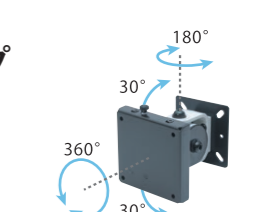

- VESA：75×75, 100×100※2
- 質量：約1.6kg
- 付属品：モニター取付ネジ

縦横回転 左右可動
左右角度調節 前後傾斜

4軸タイプ

耐荷重 **5.5kg**
VESA 変換金具 同梱
RoHS 指令準拠

FFP-PV-31WRO

オープン価格

- VESA：75×75, 100×100※2
- 質量：約1.9kg
- 付属品：モニター取付ネジ

縦横回転 左右可動
左右角度調節 前後傾斜

4軸 ロングタイプ

耐荷重 **5.5kg**
VESA 変換金具 同梱
RoHS 指令準拠

FFP-PV-32WRO

オープン価格

- VESA：75×75, 100×100※2
- 質量：約2.1kg
- 付属品：モニター取付ネジ

縦横回転 左右可動
左右角度調節 前後傾斜

3軸 高荷重タイプ

耐荷重 **9kg**
VESA 変換金具 同梱
RoHS 指令準拠

FFP-PV-30W-18RO

オープン価格

- VESA：75×75, 100×100※2
- 質量：約1.1kg
- 付属品：モニター取付ネジ

縦横回転 左右可動
左右角度調節 前後傾斜

4軸 高荷重タイプ

耐荷重 **9kg**
VESA 変換金具 同梱
RoHS 指令準拠

FFP-PV-31W-18RO

オープン価格