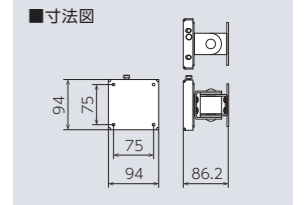

スタンダードタイプ

耐荷重 **9kg**
VESA 変換金具 同梱
RoHS 指令準拠

FFP-PV-10WRO

オープン価格

- VESA：75×75, 100×100※2
- 質量：約1.2kg
- 付属品：モニター取付ネジ

縦横回転 左右可動
左右角度調節 前後傾斜

2軸タイプ

耐荷重 **9kg**
VESA 変換金具 同梱
RoHS 指令準拠

FFP-PV-20WRO

オープン価格

- VESA：75×75, 100×100※2
- 質量：約1.4kg
- 付属品：モニター取付ネジ

縦横回転 左右可動
左右角度調節 前後傾斜

3軸タイプ

耐荷重 **5.5kg**
VESA 変換金具 同梱
RoHS 指令準拠

FFP-PV-30WRO

オープン価格

- VESA：75×75, 100×100※2
- 質量：約1.6kg
- 付属品：モニター取付ネジ

縦横回転 左右可動
左右角度調節 前後傾斜

4軸タイプ

耐荷重 **5.5kg**
VESA 変換金具 同梱
RoHS 指令準拠

FFP-PV-31WRO

オープン価格

- VESA：75×75, 100×100※2
- 質量：約1.9kg
- 付属品：モニター取付ネジ

縦横回転 左右可動
左右角度調節 前後傾斜

- VESA：75×75, 100×100※2
- 質量：約1.4kg
- 付属品：モニター取付ネジ

縦横回転 左右可動
左右角度調節 前後傾斜

取付穴寸法

■共通寸法図 [FFP-PV-10WRO]以外

■[FFP-PV-10WRO]寸法図