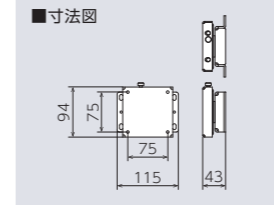

スタンダードタイプ

耐荷重 **9kg**
VESA 変換金具 同梱
RoHS 指令準拠

FFP-PV-10WRO

オープン価格

- VESA：75×75, 100×100※2
- 質量：約1.2kg
- 付属品：モニター取付ネジ

縦横回転 左右可動
左右角度調節 前後傾斜

2軸タイプ

耐荷重 **9kg**
VESA 変換金具 同梱
RoHS 指令準拠

FFP-PV-20WRO

オープン価格

- VESA：75×75, 100×100※2
- 質量：約1.4kg
- 付属品：モニター取付ネジ

縦横回転 左右可動
左右角度調節 前後傾斜

3軸タイプ

耐荷重 **5.5kg**
VESA 変換金具 同梱
RoHS 指令準拠

FFP-PV-30WRO

オープン価格

- VESA：75×75, 100×100※2
- 質量：約1.6kg
- 付属品：モニター取付ネジ

縦横回転 左右可動
左右角度調節 前後傾斜

4軸タイプ

耐荷重 **5.5kg**
VESA 変換金具 同梱
RoHS 指令準拠

FFP-PV-31WRO

オープン価格

- VESA：75×75, 100×100※2
- 質量：約1.9kg
- 付属品：モニター取付ネジ

縦横回転 左右可動
左右角度調節 前後傾斜

- VESA：75×75, 100×100※2
- 質量：約1.4kg
- 付属品：モニター取付ネジ

縦横回転 左右可動
左右角度調節 前後傾斜

取付穴寸法

■共通寸法図 [FFP-PV-10WRO]以外

■[FFP-PV-10WRO]寸法図