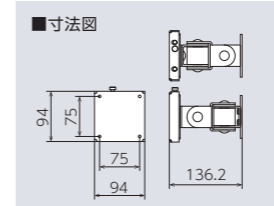

スタンダードタイプ

耐荷重 **9kg**
VESA 変換金具 同梱
RoHS 指令準拠

FFP-PV-10WRO

オープン価格

- VESA：75×75, 100×100※2
- 質量：約1.2kg
- 付属品：モニター取付ネジ

縦横回転 左右可動
左右角度調節 前後傾斜

2軸タイプ

耐荷重 **9kg**
VESA 変換金具 同梱
RoHS 指令準拠

FFP-PV-20WRO

オープン価格

- VESA：75×75, 100×100※2
- 質量：約1.4kg
- 付属品：モニター取付ネジ

縦横回転 左右可動
左右角度調節 前後傾斜

3軸タイプ

耐荷重 **5.5kg**
VESA 変換金具 同梱
RoHS 指令準拠

FFP-PV-30WRO

オープン価格

- VESA：75×75, 100×100※2
- 質量：約1.6kg
- 付属品：モニター取付ネジ

縦横回転 左右可動
左右角度調節 前後傾斜

4軸タイプ

耐荷重 **5.5kg**
VESA 変換金具 同梱
RoHS 指令準拠

FFP-PV-31WRO

オープン価格

- VESA：75×75, 100×100※2
- 質量：約1.9kg
- 付属品：モニター取付ネジ

縦横回転 左右可動
左右角度調節 前後傾斜

- VESA：75×75, 100×100※2
- 質量：約1.4kg
- 付属品：モニター取付ネジ

縦横回転 左右可動
左右角度調節 前後傾斜

取付穴寸法

■共通寸法図 [FFP-PV-10WRO]以外

■[FFP-PV-10WRO]寸法図