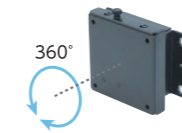

●レール厚さ：40mm

ポールマウントクランプ

アームをポールに取り付ける際に使用するクランプです。ポールのタテ方向に対して微調節ができます。

FFP-PJC2

オープン価格

※オプションはすべて出荷時にアーム本体と組み合わせとなります。詳細はお問い合わせください。

※1: モニターの厚みや画面サイズが大きい場合、表記の耐荷重値より性能が下がる場合があります。 ※2: VESA100×100は付属の変換金具を使用します。

スタンダードタイプ

耐荷重 **9kg**
VESA 変換金具 同梱
RoHS 指令準拠

FFP-PV-10WRO

オープン価格

- VESA：75×75, 100×100※2
- 質量：約1.2kg
- 付属品：モニター取付ネジ

縦横回転 左右可動
左右角度調節 前後傾斜

2軸タイプ

耐荷重 **9kg**
VESA 変換金具 同梱
RoHS 指令準拠