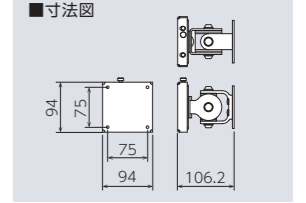

- VESA：75×75, 100×100※2
- 質量：約1.6kg
- 付属品：モニター取付ネジ

縦横回転 左右可動
左右角度調節 前後傾斜

4軸タイプ

耐荷重 **5.5kg**
VESA 変換金具 同梱
RoHS 指令準拠

FFP-PV-31WRO

オープン価格

- VESA：75×75, 100×100※2
- 質量：約1.9kg
- 付属品：モニター取付ネジ

縦横回転 左右可動
左右角度調節 前後傾斜

4軸 ロングタイプ

耐荷重 **5.5kg**
VESA 変換金具 同梱
RoHS 指令準拠

FFP-PV-32WRO

オープン価格

- VESA：75×75, 100×100※2
- 質量：約2.1kg
- 付属品：モニター取付ネジ

縦横回転 左右可動
左右角度調節 前後傾斜

3軸 高荷重タイプ

耐荷重 **9kg**
VESA 変換金具 同梱
RoHS 指令準拠

FFP-PV-30W-18RO

オープン価格

- VESA：75×75, 100×100※2
- 質量：約1.1kg
- 付属品：モニター取付ネジ

縦横回転 左右可動
左右角度調節 前後傾斜

4軸 高荷重タイプ

耐荷重 **9kg**
VESA 変換金具 同梱
RoHS 指令準拠

FFP-PV-31W-18RO

オープン価格

- VESA：75×75, 100×100※2
- 質量：約1.4kg
- 付属品：モニター取付ネジ

縦横回転 左右可動
左右角度調節 前後傾斜

取付穴寸法

■共通寸法図 [FFP-PV-10WRO]以外

■[FFP-PV-10WRO]寸法図