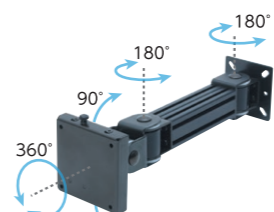

FFP-PV-20WRO

オープン価格

- VESA：75×75, 100×100※2
- 質量：約1.4kg
- 付属品：モニター取付ネジ

縦横回転 左右可動
左右角度調節 前後傾斜

3軸タイプ

耐荷重 **5.5kg**
VESA 変換金具 同梱
RoHS 指令準拠

FFP-PV-30WRO

オープン価格

- VESA：75×75, 100×100※2
- 質量：約1.6kg
- 付属品：モニター取付ネジ

縦横回転 左右可動
左右角度調節 前後傾斜

4軸タイプ

耐荷重 **5.5kg**
VESA 変換金具 同梱
RoHS 指令準拠

FFP-PV-31WRO

オープン価格

- VESA：75×75, 100×100※2
- 質量：約1.9kg
- 付属品：モニター取付ネジ

縦横回転 左右可動
左右角度調節 前後傾斜

4軸 ロングタイプ

耐荷重 **5.5kg**
VESA 変換金具 同梱
RoHS 指令準拠

FFP-PV-32WRO

オープン価格

- VESA：75×75, 100×100※2
- 質量：約2.1kg
- 付属品：モニター取付ネジ

縦横回転 左右可動
左右角度調節 前後傾斜

3軸 高荷重タイプ

耐荷重 **9kg**
VESA 変換金具 同梱
RoHS 指令準拠