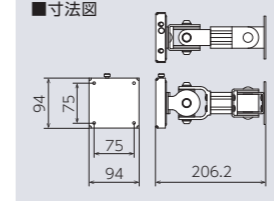

- VESA：75×75, 100×100※2
- 質量：約1.6kg
- 付属品：モニター取付ネジ

縦横回転 左右可動
左右角度調節 前後傾斜

4軸タイプ

耐荷重 **5.5kg**
VESA 変換金具 同梱
RoHS 指令準拠

FFP-PV-31WRO

オープン価格

- VESA：75×75, 100×100※2
- 質量：約1.9kg
- 付属品：モニター取付ネジ

縦横回転 左右可動
左右角度調節 前後傾斜

4軸 ロングタイプ

耐荷重 **5.5kg**
VESA 変換金具 同梱
RoHS 指令準拠

FFP-PV-32WRO

オープン価格

- VESA：75×75, 100×100※2
- 質量：約2.1kg
- 付属品：モニター取付ネジ

縦横回転 左右可動
左右角度調節 前後傾斜

3軸 高荷重タイプ

耐荷重 **9kg**
VESA 変換金具 同梱
RoHS 指令準拠

FFP-PV-30W-18RO

オープン価格

- VESA：75×75, 100×100※2
- 質量：約1.1kg
- 付属品：モニター取付ネジ

縦横回転 左右可動
左右角度調節 前後傾斜

4軸 高荷重タイプ

耐荷重 **9kg**
VESA 変換金具 同梱
RoHS 指令準拠

FFP-PV-31W-18RO

オープン価格

- VESA：75×75, 100×100※2
- 質量：約1.4kg
- 付属品：モニター取付ネジ

縦横回転 左右可動
左右角度調節 前後傾斜

取付穴寸法

■共通寸法図 [FFP-PV-10WRO]以外

■[FFP-PV-10WRO]寸法図