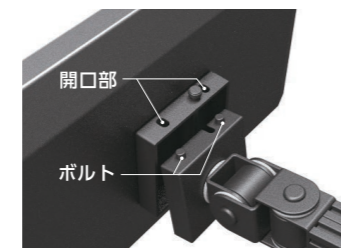

ジョイントアーム

モニターを壁面やポールなどへ取り付けられるアーム。
豊富なラインナップの中から選択可能です。

▲FFP-PV-31WRO 設置例

アームの角度調節が可能

小型形状でありながら、モニターの角度を微調節することができます。

※調節可能な向きは型番により異なりますので、用途に応じて製品を選択してください。

着脱が容易なワンタッチリリース機能

ドライバー等の工具を使わずに、ワンタッチでモニターの取り付け・取り外しが可能です。

■モニター取付方法

モニターに取り付けた金具の開口部を、上部両サイドのボルトに引っ掛けて押し込めば固定完了です。

■モニター取外方法

つまみを上方向に引いた状態のままモニターを持ち上げます。

OPTION

垂直面用アルミレール (縦横兼用)

壁面などのアームの取付位置を微調節できる専用レールです。
※取り付けにはアルミレール直付プレートが必要となります。

■垂直面用アルミレール

●レール厚さ：40mm

ポールマウントクランプ

アームをポールに取り付ける際に使用するクランプです。ポールのタテ方向に対して微調節ができます。

FFP-PJC2

オープン価格

※オプションはすべて出荷時にアーム本体と組み合わせとなります。詳細はお問い合わせください。

※1: モニターの厚みや画面サイズが大きい場合、表記の耐荷重値より性能が下がる場合があります。 ※2: VESA100×100は付属の変換金具を使用します。

スタンダードタイプ

耐荷重 **9kg**
VESA 変換金具 同梱
RoHS 指令準拠

FFP-PV-10WRO

オープン価格

- VESA：75×75, 100×100※2
- 質量：約1.2kg
- 付属品：モニター取付ネジ

縦横回転 左右可動
左右角度調節 前後傾斜

2軸タイプ

耐荷重 **9kg**
VESA 変換金具 同梱
RoHS 指令準拠