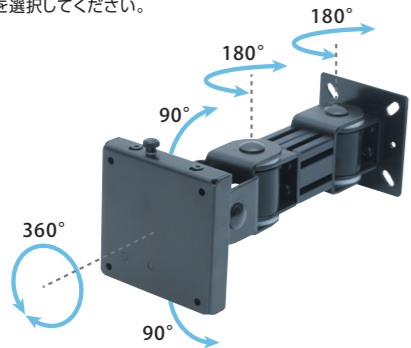

ジョイントアーム

モニターを壁面やポールなどへ取り付けられるアーム。
豊富なラインナップの中から選択可能です。

▲FFP-PV-31WRO 設置例

アームの角度調節が可能

小型形状でありながら、モニターの角度を微調節することができます。

※調節可能な向きは型番により異なりますので、用途に応じて製品を選択してください。

着脱が容易なワンタッチリリース機能

ドライバー等の工具を使わずに、ワンタッチでモニターの取り付け・取り外しが可能です。

■モニター取付方法

モニターに取り付けた金具の開口部を、上部両サイドのボルトに引っ掛けて押し込めば固定完了です。

■モニター取外方法

つまみを上方向に引いた状態のままモニターを持ち上げます。

OPTION

垂直面用アルミレール (縦横兼用)

壁面などのアームの取付位置を微調節できる専用レールです。
※取り付けにはアルミレール直付プレートが必要となります。

■垂直面用アルミレール

●レール厚さ：40mm

ポールマウントクランプ

アームをポールに取り付ける際に使用するクランプです。ポールのタテ方向に対して微調節ができます。

FFP-PJC2

オープン価格

※オプションはすべて出荷時にアーム本体と組み合わせとなります。詳細はお問い合わせください。

※1: モニターの厚みや画面サイズが大きい場合、表記の耐荷重値より性能が下がる場合があります。 ※2: VESA100×100は付属の変換金具を使用します。

スタンダードタイプ

耐荷重 **9kg**
VESA 変換金具 同梱
RoHS 指令準拠

FFP-PV-10WRO

オープン価格

- VESA：75×75, 100×100※2
- 質量：約1.2kg
- 付属品：モニター取付ネジ

縦横回転 左右可動
左右角度調節 前後傾斜

2軸タイプ

耐荷重 **9kg**
VESA 変換金具 同梱
RoHS 指令準拠