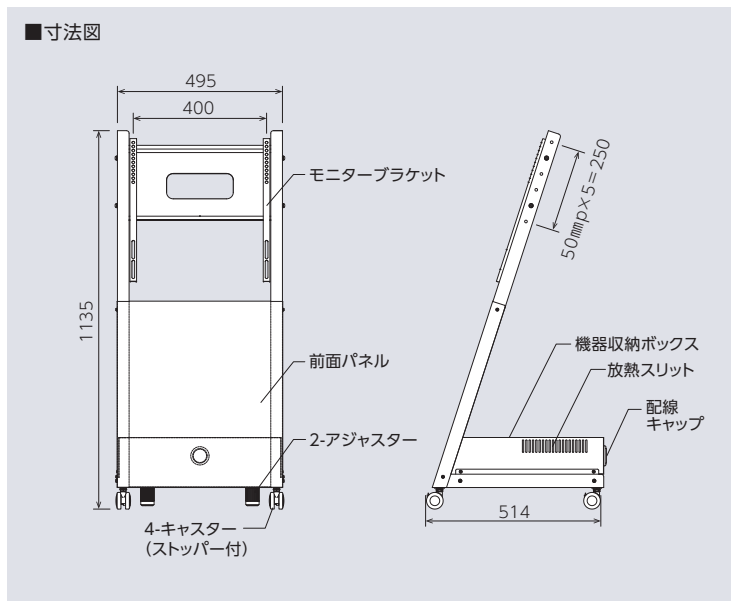

サイネージスタンド

店舗前のメニューや展示会の情報表示に最適な傾斜スタンド。

▲UD-NFS-02型 ヨコ設置例

タテ・ヨコ 兼用	対応 42~50v	耐荷重 25kg	RoHS 指令準拠
-------------	--------------	-------------	--------------

UD-NFS-02

オープン価格

- VESA : 200×200, 200×400, 300×300, 400×200, 400×400
- 質量 : 約 17.0kg
- 付属品 : ディスプレイ取付ネジ

機器収納ボックス付き

STBやPCなどの収納に便利な機器収納ボックスと、移動に便利なキャスターとアジャスターを標準装備。