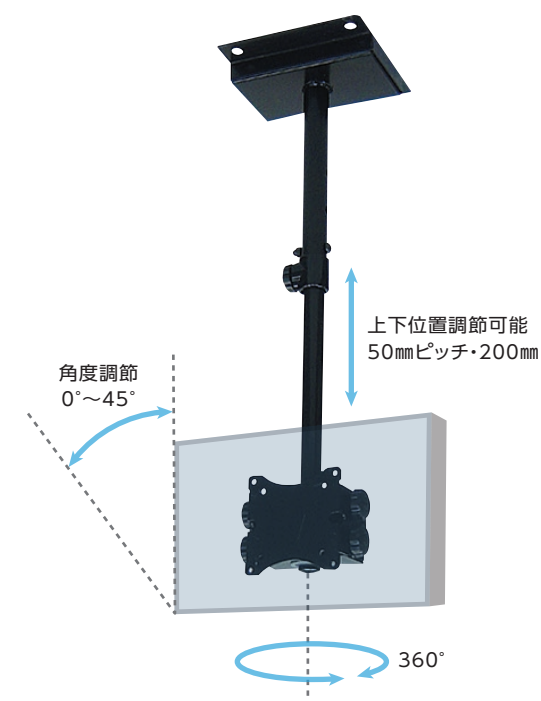

シーリング15〈小型天吊金具〉

シンプルな部品構成で設置や調節がしやすい天吊金具。

▲21V型 設置例

設置環境に柔軟に対応

ディスプレイ位置・角度を細かく調節することができます。

ポールの長さを選択可能

ポールの長さは3種類から選択可能です。

タテ・ヨコ 兼用
対応 ~32V
耐荷重 15kg
RoHS 指令準拠

ポール長 600mm

FFP-CA15-D-600

オープン価格

- VESA : 75×75, 100×100
 - 質量 : 約3.3kg
 - 付属品 : ディスプレイ取付ネジ
- ※天井への取付ネジは別途ご準備ください。

ポール長 1100mm

FFP-CA15-D-1100

オープン価格

- VESA : 75×75, 100×100
 - 質量 : 約3.9kg
 - 付属品 : ディスプレイ取付ネジ
- ※天井への取付ネジは別途ご準備ください。

ポール長 1350mm

FFP-CA15-D-1350

オープン価格

- VESA : 75×75, 100×100
 - 質量 : 約4.2kg
 - 付属品 : ディスプレイ取付ネジ
- ※天井への取付ネジは別途ご準備ください。

〈ディスプレイ設置位置に応じたポールの取り付け位置〉