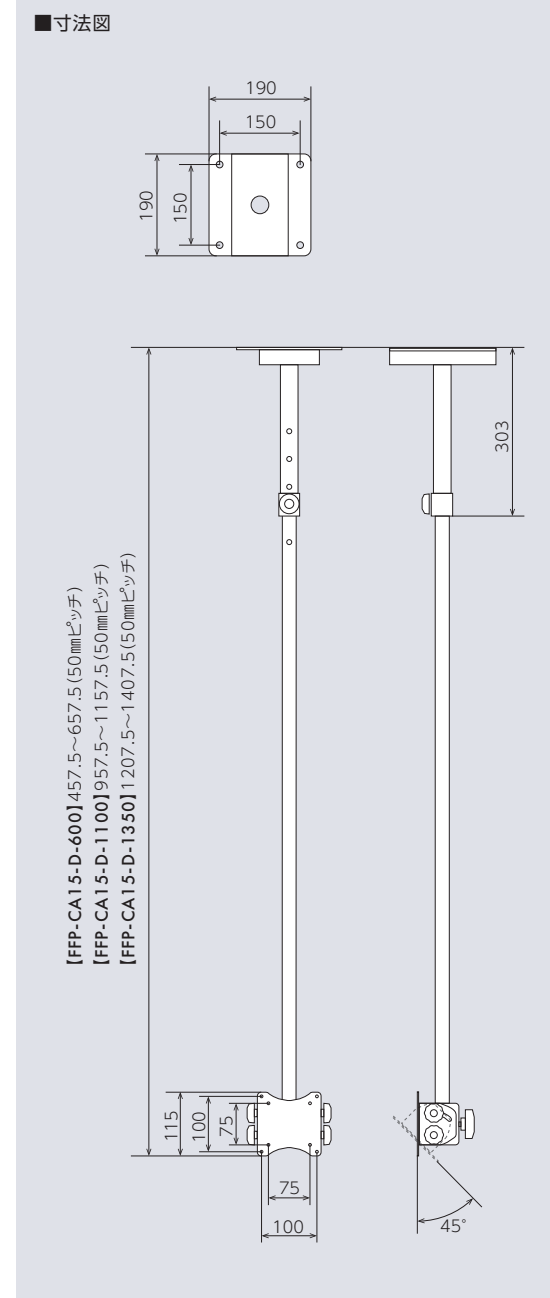

シーリング15〈小型天吊金具〉

シンプルな部品構成で設置や調節がしやすい天吊金具。

▲21V型 設置例

設置環境に柔軟に対応

ディスプレイ位置・角度を細かく調節することができます。

ポールの長さを選択可能

ポールの長さは3種類から選択可能です。

タテ・ヨコ 兼用
対応 ~32V
耐荷重 15kg
RoHS 指令準拠

ポール長 600mm

FFP-CA15-D-600

オープン価格

- VESA : 75×75, 100×100
 - 質量 : 約3.3kg
 - 付属品 : ディスプレイ取付ネジ
- ※天井への取付ネジは別途ご準備ください。

ポール長 1100mm

FFP-CA15-D-1100

オープン価格

- VESA : 75×75, 100×100
 - 質量 : 約3.9kg
 - 付属品 : ディスプレイ取付ネジ
- ※天井への取付ネジは別途ご準備ください。

ポール長 1350mm

FFP-CA15-D-1350

オープン価格

- VESA : 75×75, 100×100
 - 質量 : 約4.2kg
 - 付属品 : ディスプレイ取付ネジ
- ※天井への取付ネジは別途ご準備ください。

〈ディスプレイ設置位置に応じたポールの取り付け位置〉