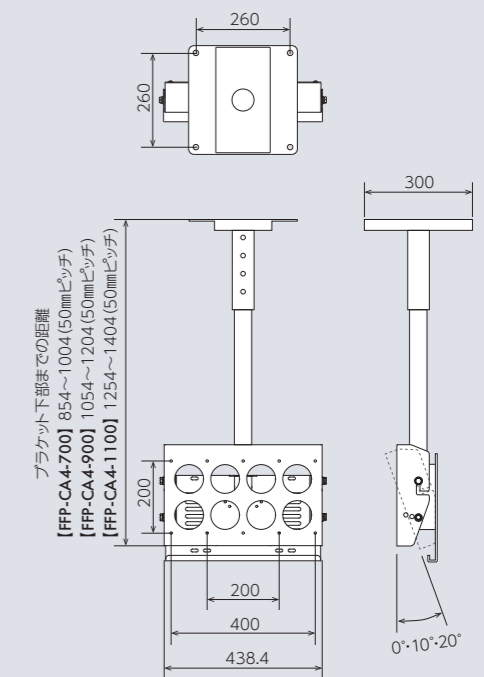

## ポール長 900mm

## ポール長 1100mm

### FFP-CA4-1100

オープン価格

- VESA: 200×200, 400×200
  - 質量: 約19.8kg
  - 付属品: ディスプレイ取付ネジ
- ※天井への取付ネジは別途ご準備ください。

■寸法図

## ポール長 700mm