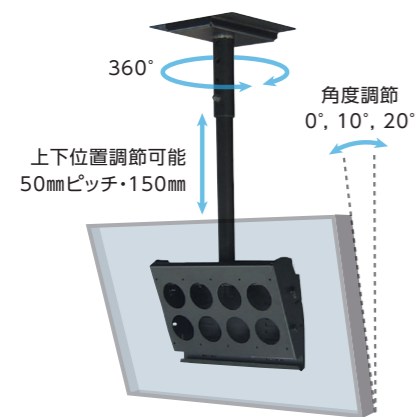

# 天吊金具

薄型で様々なシチュエーションに対応する天吊金具。

▲55V型 ヨコ設置例

## 設置環境に柔軟に対応

ディスプレイ位置・角度を細かく調節することができます。

## ポール内部にケーブルを配線可能

ポール内部にケーブルを収納できます。