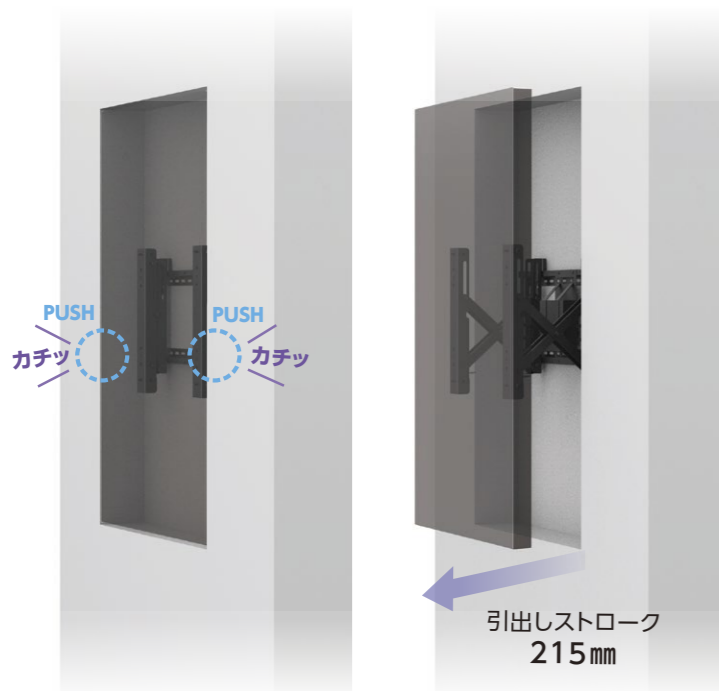

# プッシュ式壁掛金具

ディスプレイを壁面にスマート埋込設置。  
スッキリとしたデジタルサイネージが完成します。

## 楽々メンテナンス

前面引出し方式で軽量設計のため、壁への負担は最小限。  
プッシュ式機構がついて重さ10キロ以下!

## ディスプレイ垂直面調節機能

垂直面調節ボルトにて1.5°の傾き補正が可能です。

タテ・ヨコ 兼用
対応 40~86v
耐荷重 65kg
RoHS 指令準拠

### VESA変換金具

取付ピッチW400×H600のディスプレイ取付可。