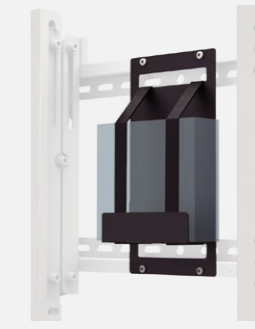

STBトレイ

FFP-APSTB

オープン価格

●寸法 : W150×H208×D52(mm)

●質量 : 約0.6kg

●付属品 : マジックバンド1m