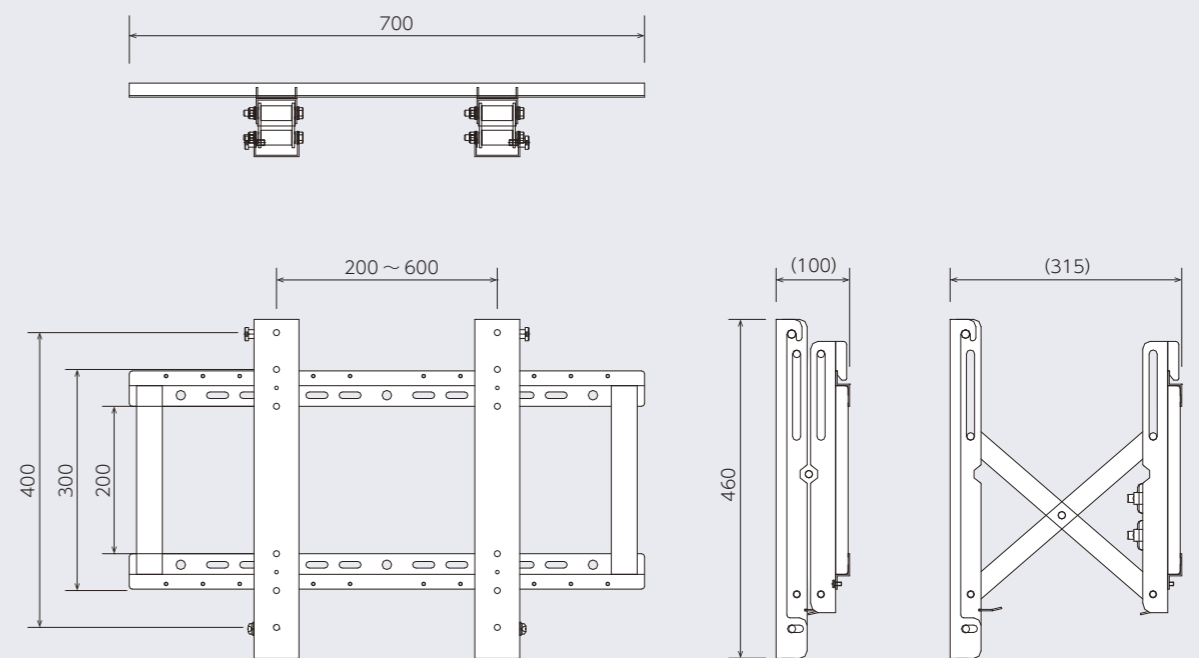

## ディスプレイ垂直面調節機能

垂直面調節ボルトにて1.5°の傾き補正が可能です。

タテ・ヨコ 兼用
対応 40~86v
耐荷重 65kg
RoHS 指令準拠

## FFP-AP-64

オープン価格

●VESA : 200×200, 200×400, 300×300, 400×200, 400×400, 600×400

●質量 : 約9.7kg

●付属品 : ディスプレイ取付ネジ

※壁面への取付ネジは別途ご準備ください。

## ■寸法図

※埋込設置の場合は、図面上の想定より+15mmの深さで設置してください。

### VESA変換金具

取付ピッチW400×H600のディスプレイ取付可。