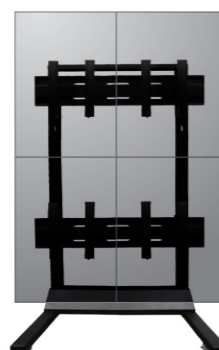

マルチディスプレイ用スタンド

パブリックビューイングなど大画面で迫力ある演出に最適。

▲60V型 9面ヨコ設置例(FFP-M3×3-ST60)

ヨコ設置 対応 55/60V 耐荷重 50kg (1面あたり) RoHS 指令準拠

9面タイプ

[55V対応] FFP-M3×3-ST55

[60V対応] FFP-M3×3-ST60

オープン価格

[60V対応] FFP-M2×2-ST60-X

オープン価格

- VESA : 200×200, 300×300, 400×400
- 質量 : 約175.0kg
- 付属品 : ディスプレイ取付ネジ

4面タイプ

[55V対応] FFP-M2×2-ST55-Y

[60V対応] FFP-M2×2-ST60-Y

オープン価格

- VESA : 200×200, 300×300, 400×400
- 質量 : 約181.0kg
- 付属品 : ディスプレイ取付ネジ

OPTION

レッグカバー

- | | | |
|--------|-----|--------------|
| タテ設置 | 6面用 | FFP-M2×3-LCY |
| | 4面用 | FFP-M2×2-LCY |
| | 9面用 | FFP-M3×3-LCX |
| ヨコ設置 | 6面用 | FFP-M2×3-LCX |
| | 4面用 | FFP-M2×2-LCX |
| オープン価格 | | |