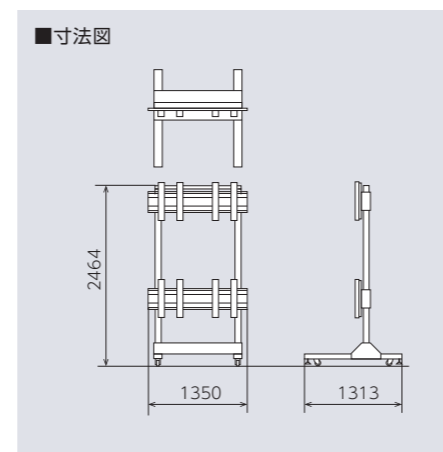

タテ設置 対応 55/60V 耐荷重 50kg (1面あたり) RoHS 指令準拠

6面タイプ

[55V対応] FFP-M2×3-ST55-Y

[60V対応] FFP-M2×3-ST60-Y

オープン価格

- VESA : 200×200, 300×300, 400×400
- 質量 : 約226.0kg
- 付属品 : ディスプレイ取付ネジ

4面タイプ

[55V対応] FFP-M2×2-ST55-X

[60V対応] FFP-M2×2-ST60-X

オープン価格

- VESA : 200×200, 300×300, 400×400
- 質量 : 約175.0kg
- 付属品 : ディスプレイ取付ネジ

4面タイプ

[55V対応] FFP-M2×2-ST55-Y

[60V対応] FFP-M2×2-ST60-Y

オープン価格

- VESA : 200×200, 300×300, 400×400
- 質量 : 約181.0kg
- 付属品 : ディスプレイ取付ネジ

OPTION

レッグカバー

- | | | |
|--------|-----|--------------|
| タテ設置 | 6面用 | FFP-M2×3-LCY |
| | 4面用 | FFP-M2×2-LCY |
| | 9面用 | FFP-M3×3-LCX |
| ヨコ設置 | 6面用 | FFP-M2×3-LCX |
| | 4面用 | FFP-M2×2-LCX |
| オープン価格 | | |