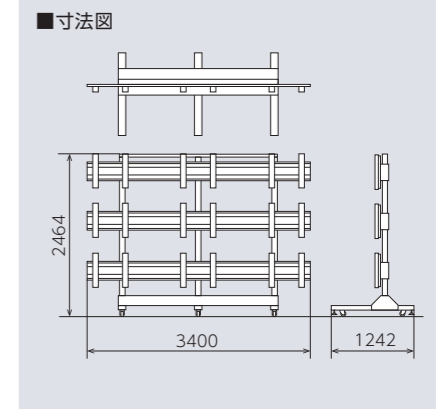

マルチディスプレイ用スタンド

パブリックビューイングなど大画面で迫力ある演出に最適。

▲60V型 9面ヨコ設置例(FFP-M3×3-ST60)

ヨコ設置 対応 55/60V 耐荷重 50kg (1面あたり) RoHS 指令準拠

9面タイプ

[55V対応] FFP-M3×3-ST55

[60V対応] FFP-M3×3-ST60

オープン価格

- VESA : 200×200, 300×300, 400×400
- 質量 : [55V対応] 約316.0kg
[60V対応] 約358.0kg
- 付属品 : ディスプレイ取付ネジ

6面タイプ

[55V対応] FFP-M2×3-ST55-X

[60V対応] FFP-M2×3-ST60-X

オープン価格

- VESA : 200×200, 300×300, 400×400
- 質量 : [55V対応] 約253.0kg
[60V対応] 約281.0kg
- 付属品 : ディスプレイ取付ネジ

タテ設置 対応 55/60V 耐荷重 50kg (1面あたり) RoHS 指令準拠

6面タイプ

[55V対応] FFP-M2×3-ST55-Y

[60V対応] FFP-M2×3-ST60-Y

オープン価格

- VESA : 200×200, 300×300, 400×400
- 質量 : 約226.0kg
- 付属品 : ディスプレイ取付ネジ

4面タイプ

[55V対応] FFP-M2×2-ST55-X

[60V対応] FFP-M2×2-ST60-X

オープン価格

- VESA : 200×200, 300×300, 400×400
- 質量 : 約175.0kg
- 付属品 : ディスプレイ取付ネジ

4面タイプ

[55V対応] FFP-M2×2-ST55-Y

[60V対応] FFP-M2×2-ST60-Y

オープン価格

- VESA : 200×200, 300×300, 400×400
- 質量 : 約181.0kg
- 付属品 : ディスプレイ取付ネジ