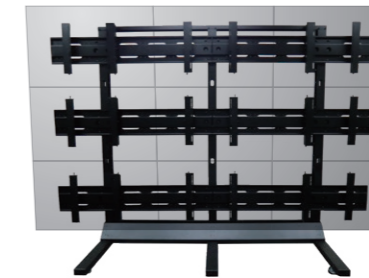

マルチディスプレイ用スタンド

パブリックビューイングなど大画面で迫力ある演出に最適。

▲60V型 9面ヨコ設置例(FFP-M3×3-ST60)

ヨコ設置 対応 55/60V 耐荷重 50kg (1面あたり) RoHS 指令準拠

9面タイプ

[55V対応] FFP-M3×3-ST55

[60V対応] FFP-M3×3-ST60

オープン価格

- VESA : 200×200, 300×300, 400×400
- 質量 : [55V対応] 約316.0kg
[60V対応] 約358.0kg
- 付属品 : ディスプレイ取付ネジ

6面タイプ

[55V対応] FFP-M2×3-ST55-X

[60V対応] FFP-M2×3-ST60-X

オープン価格

- VESA : 200×200, 300×300, 400×400
- 質量 : [55V対応] 約253.0kg
[60V対応] 約281.0kg
- 付属品 : ディスプレイ取付ネジ

タテ設置 対応 55/60V 耐荷重 50kg (1面あたり) RoHS 指令準拠

6面タイプ

[55V対応] FFP-M2×3-ST55-Y

[60V対応] FFP-M2×3-ST60-Y

オープン価格

- VESA : 200×200, 300×300, 400×400
- 質量 : 約226.0kg
- 付属品 : ディスプレイ取付ネジ

4面タイプ

[55V対応] FFP-M2×2-ST55-X

[60V対応] FFP-M2×2-ST60-X

オープン価格

- VESA : 200×200, 300×300, 400×400
- 質量 : 約175.0kg
- 付属品 : ディスプレイ取付ネジ

4面タイプ

[55V対応] FFP-M2×2-ST55-Y

[60V対応] FFP-M2×2-ST60-Y

オープン価格

- VESA : 200×200, 300×300, 400×400
- 質量 : 約181.0kg
- 付属品 : ディスプレイ取付ネジ