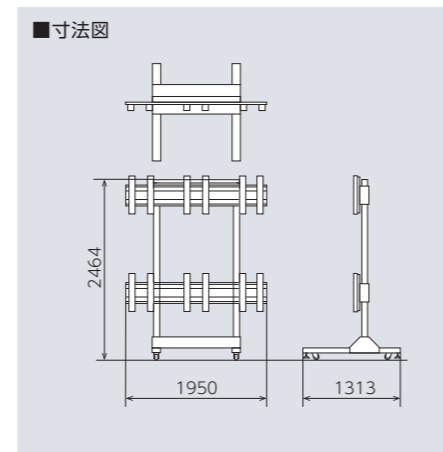

- VESA : 200×200, 300×300, 400×400
- 質量 : [55V対応] 約316.0kg
[60V対応] 約358.0kg
- 付属品 : ディスプレイ取付ネジ

6面タイプ

[55V対応] FFP-M2×3-ST55-X

[60V対応] FFP-M2×3-ST60-X

オープン価格

- VESA : 200×200, 300×300, 400×400
- 質量 : [55V対応] 約253.0kg
[60V対応] 約281.0kg
- 付属品 : ディスプレイ取付ネジ

タテ設置 対応 55/60V 耐荷重 50kg (1面あたり) RoHS 指令準拠

6面タイプ

[55V対応] FFP-M2×3-ST55-Y

[60V対応] FFP-M2×3-ST60-Y

オープン価格

- VESA : 200×200, 300×300, 400×400
- 質量 : 約226.0kg
- 付属品 : ディスプレイ取付ネジ

4面タイプ

[55V対応] FFP-M2×2-ST55-X

[60V対応] FFP-M2×2-ST60-X

オープン価格

- VESA : 200×200, 300×300, 400×400
- 質量 : 約175.0kg
- 付属品 : ディスプレイ取付ネジ

4面タイプ

[55V対応] FFP-M2×2-ST55-Y

[60V対応] FFP-M2×2-ST60-Y

オープン価格

- VESA : 200×200, 300×300, 400×400
- 質量 : 約181.0kg
- 付属品 : ディスプレイ取付ネジ