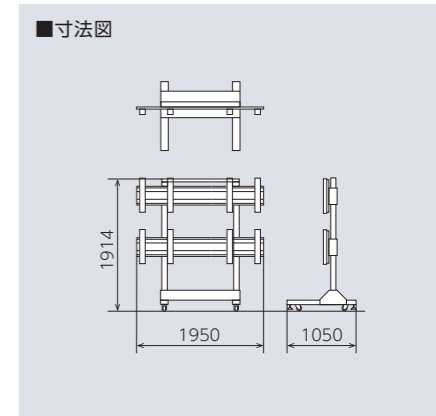

- VESA : 200×200, 300×300, 400×400
- 質量 : [55V対応] 約316.0kg
[60V対応] 約358.0kg
- 付属品 : ディスプレイ取付ネジ

6面タイプ

[55V対応] FFP-M2×3-ST55-X

[60V対応] FFP-M2×3-ST60-X

オープン価格

- VESA : 200×200, 300×300, 400×400
- 質量 : [55V対応] 約253.0kg
[60V対応] 約281.0kg
- 付属品 : ディスプレイ取付ネジ

タテ設置 対応 55/60V 耐荷重 50kg (1面あたり) RoHS 指令準拠

6面タイプ

[55V対応] FFP-M2×3-ST55-Y

[60V対応] FFP-M2×3-ST60-Y

オープン価格

- VESA : 200×200, 300×300, 400×400
- 質量 : 約226.0kg
- 付属品 : ディスプレイ取付ネジ

4面タイプ

[55V対応] FFP-M2×2-ST55-X

[60V対応] FFP-M2×2-ST60-X

オープン価格

- VESA : 200×200, 300×300, 400×400
- 質量 : 約175.0kg
- 付属品 : ディスプレイ取付ネジ

4面タイプ

[55V対応] FFP-M2×2-ST55-Y

[60V対応] FFP-M2×2-ST60-Y

オープン価格

- VESA : 200×200, 300×300, 400×400
- 質量 : 約181.0kg
- 付属品 : ディスプレイ取付ネジ