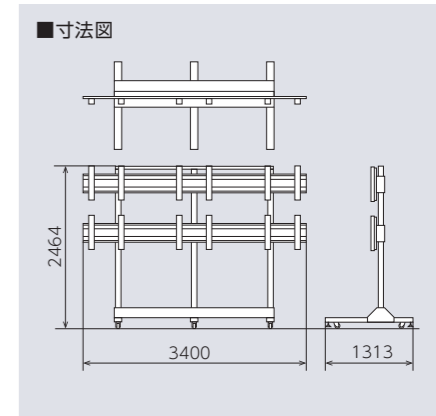

マルチディスプレイ用スタンド

パブリックビューイングなど大画面で迫力ある演出に最適。

▲60V型 9面ヨコ設置例(FFP-M3×3-ST60)

ヨコ設置 対応 55/60V 耐荷重 50kg (1面あたり) RoHS 指令準拠

9面タイプ

[55V対応] FFP-M3×3-ST55

[60V対応] FFP-M3×3-ST60

オープン価格

- VESA : 200×200, 300×300, 400×400
- 質量 : [55V対応] 約316.0kg
[60V対応] 約358.0kg
- 付属品 : ディスプレイ取付ネジ

6面タイプ

[55V対応] FFP-M2×3-ST55-X

[60V対応] FFP-M2×3-ST60-X

オープン価格

- VESA : 200×200, 300×300, 400×400
- 質量 : [55V対応] 約253.0kg
[60V対応] 約281.0kg
- 付属品 : ディスプレイ取付ネジ

タテ設置 対応 55/60V 耐荷重 50kg (1面あたり) RoHS 指令準拠

6面タイプ

[55V対応] FFP-M2×3-ST55-Y

[60V対応] FFP-M2×3-ST60-Y

オープン価格

- VESA : 200×200, 300×300, 400×400
- 質量 : 約226.0kg
- 付属品 : ディスプレイ取付ネジ

4面タイプ

[55V対応] FFP-M2×2-ST55-X

[60V対応] FFP-M2×2-ST60-X

オープン価格

- VESA : 200×200, 300×300, 400×400
- 質量 : 約175.0kg
- 付属品 : ディスプレイ取付ネジ

4面タイプ

[55V対応] FFP-M2×2-ST55-Y

[60V対応] FFP-M2×2-ST60-Y

オープン価格

- VESA : 200×200, 300×300, 400×400
- 質量 : 約181.0kg
- 付属品 : ディスプレイ取付ネジ