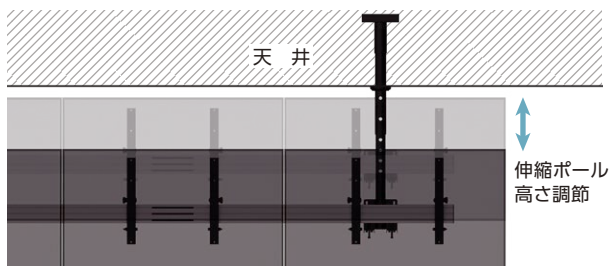

天吊金具〈メニューボード用〉

お店の情報発信やメニューボードなどを
3面のマルチディスプレイとして構築できる天吊金具。

※2面または4面並べて設置
できるタイプもあります。

ポール長の調節が可能

広い可動域が可能な伸縮ポールで、設置環境に合わせた高さ調節と、天井裏へのアクセス不要な高さ調節機構で設置作業が効率的に行えます。

ディスプレイ調節機能

設置後のディスプレイ調節もスムーズに行なえ、最適な映像位置を実現します。

落下防止ワイヤー (オプション)

専用工具不要でワイヤーロープの締め付けが簡単にできるので、設置時間の短縮が可能です。

店舗用デジタルサイネージ関連製品を
各種取り揃えております。

▲壁面固定タイプ

▲窓際スタンド

▲屋外スタンド

4倍負荷荷重試験実施

搭載荷重の4倍負荷荷重(160kg)試験にて安全性の確認を実施しています。 ※当社社内試験

OPTION

機器取付金具

カメラ台

カメラやSTB、ミニPC等の通信機器の置き場に困ることがなく、薄型設計で天吊金具へ取付できるので一体感を損ないません。