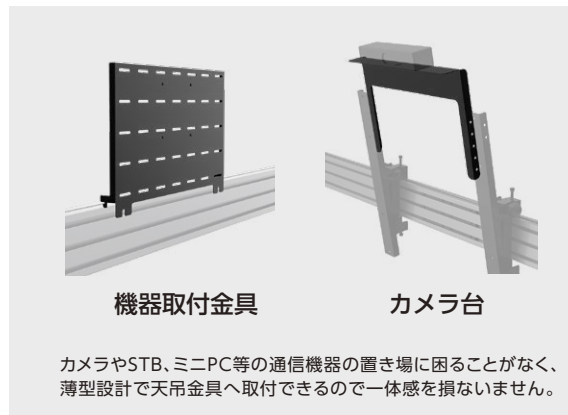

天吊金具〈メニューボード用〉

お店の情報発信やメニューボードなどを
3面のマルチディスプレイとして構築できる天吊金具。

※2面または4面並べて設置
できるタイプもあります。

ポール長の調節が可能

広い可動域が可能な伸縮ポールで、設置環境に合わせた高さ調節と、天井裏へのアクセス不要な高さ調節機構で設置作業が効率的に行えます。

ディスプレイ調節機能

設置後のディスプレイ調節もスムーズに行なえ、最適な映像位置を実現します。

落下防止ワイヤー (オプション)

専用工具不要でワイヤーロープの締め付けが簡単にできるので、設置時間の短縮が可能です。

店舗用デジタルサイネージ関連製品を
各種取り揃えております。

▲壁面固定タイプ

▲窓際スタンド

▲屋外スタンド

4倍負荷荷重試験実施

搭載荷重の4倍負荷荷重(160kg)試験にて安全性の確認を実施しています。 ※当社社内試験

OPTION

機器取付金具

カメラ台

カメラやSTB、ミニPC等の通信機器の置き場に困ることがなく、薄型設計で天吊金具へ取付できるので一体感を損ないません。