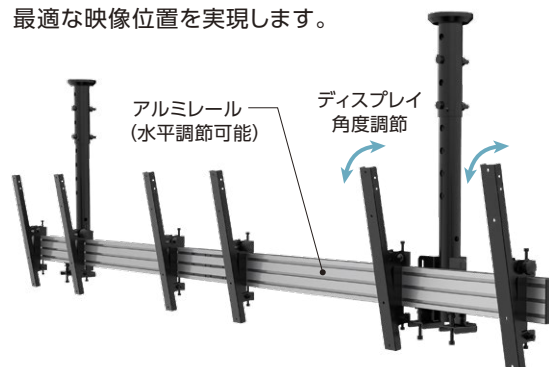

天吊金具〈メニューボード用〉

お店の情報発信やメニューボードなどを
3面のマルチディスプレイとして構築できる天吊金具。

※2面または4面並べて設置
できるタイプもあります。

ポール長の調節が可能

広い可動域が可能な伸縮ポールで、設置環境に合わせた高さ調節と、天井裏へのアクセス不要な高さ調節機構で設置作業が効率的に行えます。

ディスプレイ調節機能

設置後のディスプレイ調節もスムーズに行なえ、最適な映像位置を実現します。

落下防止ワイヤー (オプション)

専用工具不要でワイヤーロープの締め付けが簡単にできるので、設置時間の短縮が可能です。

店舗用デジタルサイネージ関連製品を
各種取り揃えております。

▲壁面固定タイプ

▲窓際スタンド

▲屋外スタンド

4倍負荷荷重試験実施

搭載荷重の4倍負荷荷重(160kg)試験にて安全性の確認を実施しています。 ※当社社内試験

OPTION

機器取付金具

カメラ台

カメラやSTB、ミニPC等の通信機器の置き場に困ることがなく、薄型設計で天吊金具へ取付できるので一体感を損ないません。