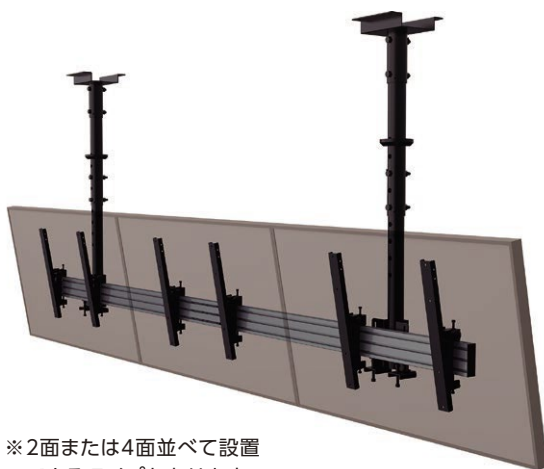

天吊金具〈メニューボード用〉

お店の情報発信やメニューボードなどを
3面のマルチディスプレイとして構築できる天吊金具。

※2面または4面並べて設置
できるタイプもあります。

ポール長の調節が可能

広い可動域が可能な伸縮ポールで、設置環境に合わせた高さ調節と、天井裏へのアクセス不要な高さ調節機構で設置作業が効率的に行えます。

ディスプレイ調節機能

設置後のディスプレイ調節もスムーズに行なえ、最適な映像位置を実現します。

落下防止ワイヤー (オプション)

専用工具不要でワイヤーロープの締め付けが簡単にできるので、設置時間の短縮が可能です。

店舗用デジタルサイネージ関連製品を
各種取り揃えております。

▲壁面固定タイプ

▲窓際スタンド

▲屋外スタンド

4倍負荷荷重試験実施

搭載荷重の4倍負荷荷重(160kg)試験にて安全性の確認を実施しています。 ※当社社内試験

OPTION

機器取付金具

カメラ台

カメラやSTB、ミニPC等の通信機器の置き場に困ることがなく、薄型設計で天吊金具へ取付できるので一体感を損ないません。