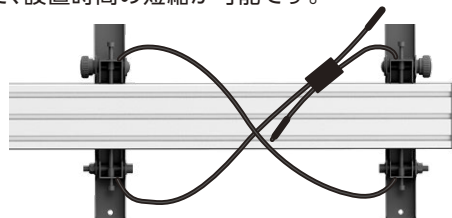

天吊金具〈メニューボード用〉

お店の情報発信やメニューボードなどを
3面のマルチディスプレイとして構築できる天吊金具。

※2面または4面並べて設置
できるタイプもあります。

ポール長の調節が可能

広い可動域が可能な伸縮ポールで、設置環境に合わせた高さ調節と、天井裏へのアクセス不要な高さ調節機構で設置作業が効率的に行えます。

ディスプレイ調節機能

設置後のディスプレイ調節もスムーズに行なえ、最適な映像位置を実現します。

落下防止ワイヤー (オプション)

専用工具不要でワイヤーロープの締め付けが簡単にできるので、設置時間の短縮が可能です。

店舗用デジタルサイネージ関連製品を
各種取り揃えております。

▲壁面固定タイプ

▲窓際スタンド

▲屋外スタンド

4倍負荷荷重試験実施

搭載荷重の4倍負荷荷重(160kg)試験にて安全性の確認を実施しています。 ※当社社内試験

OPTION

機器取付金具

カメラ台

カメラやSTB、ミニPC等の通信機器の置き場に困ることがなく、薄型設計で天吊金具へ取付できるので一体感を損ないません。