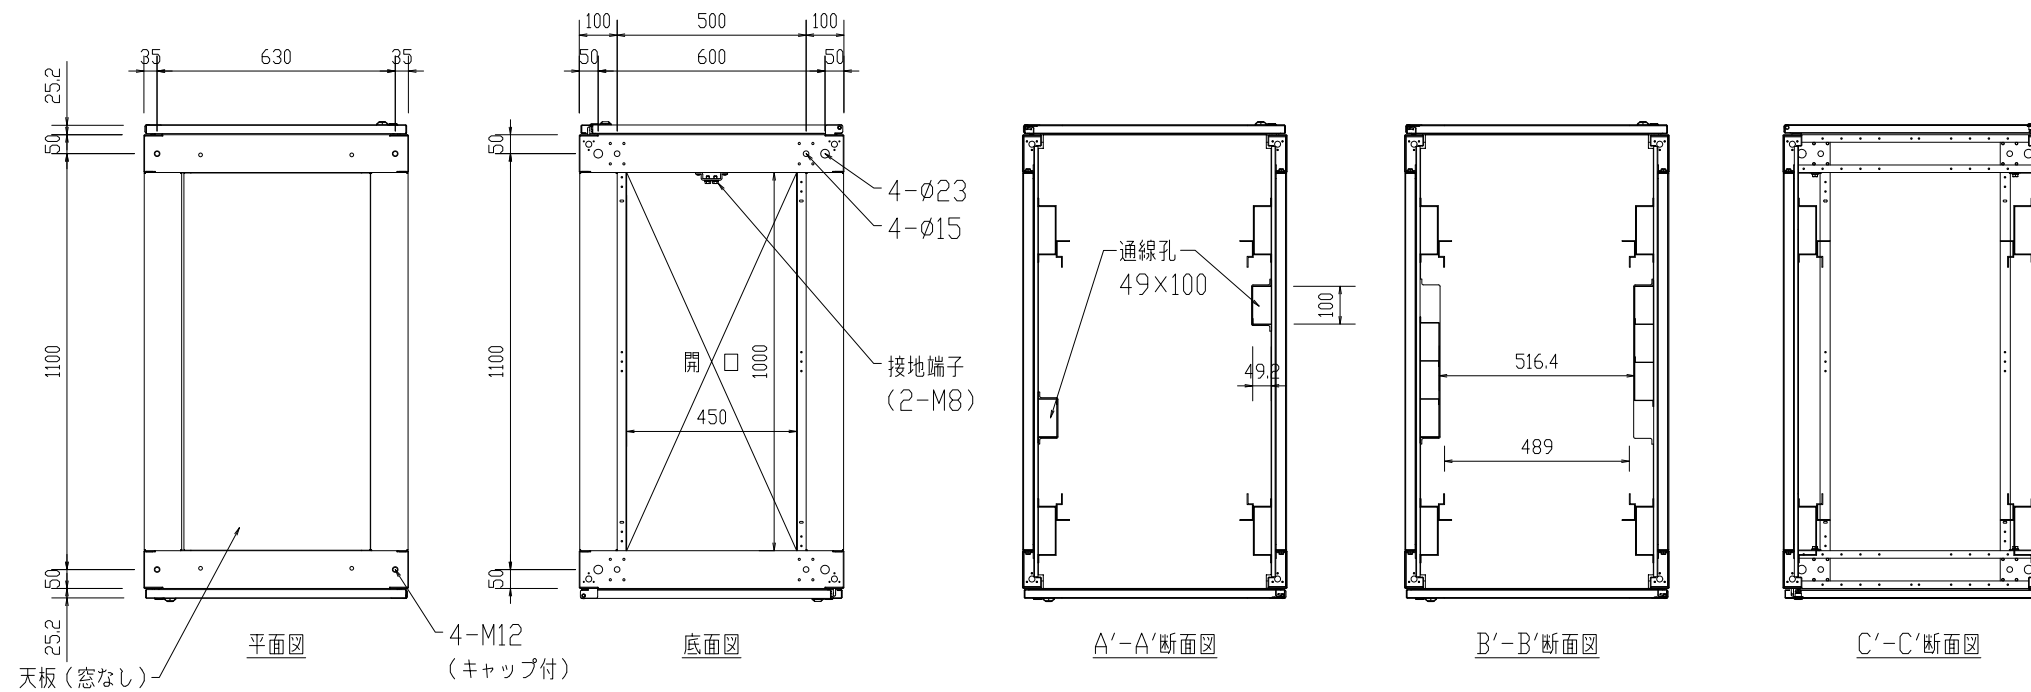

記号	年月日	訂正事項	担当	審査

本体仕様

W	700
D	1200 (扉含め1252)
H	2000
塗装色	黒 半艶or黒 艶有orフォームベージュ (焼付塗装)
本体枠	スチール製 接地端子 (M8グリーンボルト2本) 付
扉	パンチング窓 (ハニカム) × 8枚
扉	ブラック × 2枚
側面パネル	固定式 × 2枚
天板	窓なし × 1枚
マウントアングル	9U EIA規格 ケージナット仕様 × 16本
マウントアングル	3U EIA規格 ケージナット仕様 × 4本

設計	製図	検図	承認

御承認印

品番	数量	部品名	表面処理	材料・材質	寸法・他	重量g
尺度	1/20 (A3)	投影法			分割ラック	
製図	18.12.01				FSR-SH(SI)7202E-C0L04 (基本構成)	
					外観図	