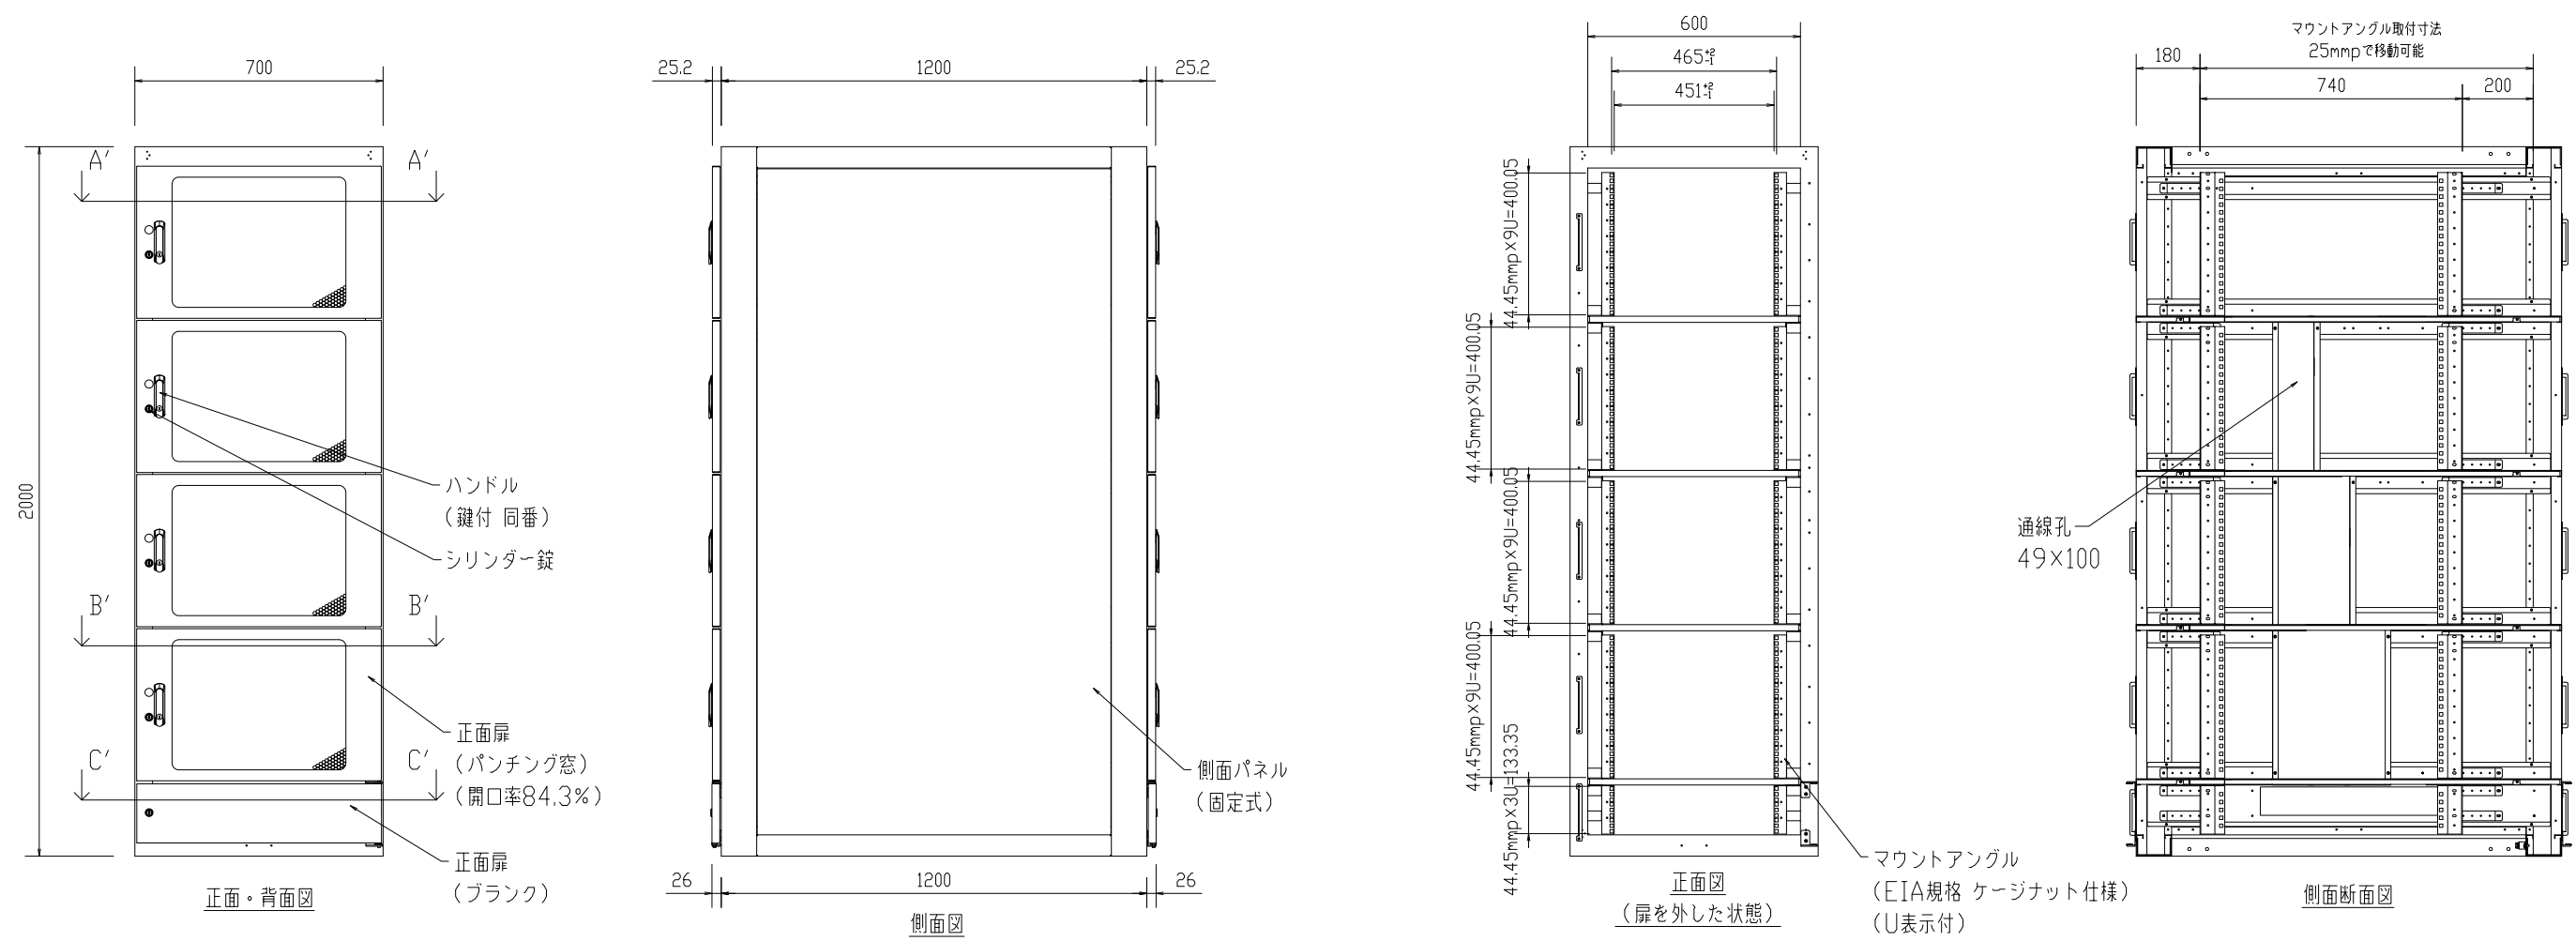

記号	年月日	訂正事項	担当	審査

本体仕様

W	700
D	1200 (扉含め1252)
H	2000
塗装色	黒 半艶or黒 艶有orフォームベージュ (焼付塗装)
本体枠	スチール製 接地端子 (M8グリーンボルト2本) 付
扉	パンチング窓 (ハニカム) × 8枚
扉	ブラック × 2枚
側面パネル	固定式 × 2枚
天板	窓なし × 1枚
マウントアングル	9U EIA規格 ケージナット仕様 × 16本
マウントアングル	3U EIA規格 ケージナット仕様 × 4本

設計	製図	検図	承認

御承認印

品番	数量	部品名	表面処理	材料・材質	寸法・他	重量g
尺度	1/20 (A3)	投影法			分割ラック	
製図	18.12.01				FSR-SH(SI)7202E-C0L04 (基本構成)	
					外観図	