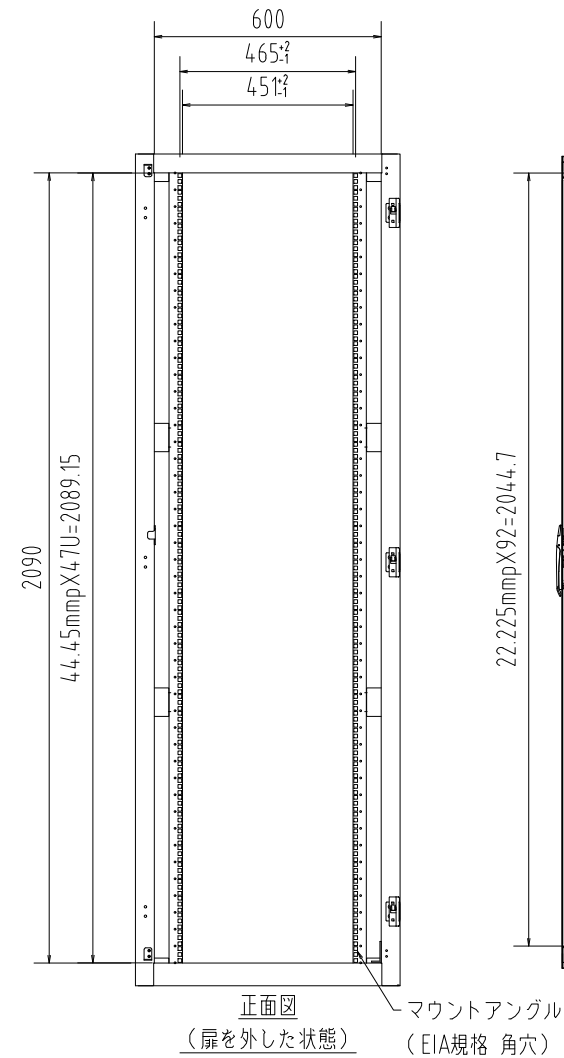

記号	年月日	訂正事項	担当	審査
△	20.08.22	丁番変更		

本体仕様
 W 700
 D 1200 (扉含め1250)
 H 2200
 塗装色: 黒 半艶 (焼付塗装)
 本体枠: スチール製
 扉: パンチング窓(ハニカム) ×2枚
 側面パネル: 内側ネジ止め ×2枚
 天板: 窓なし ×1枚
 マウントアングル: EIA規格 角穴 ×4本

尺度	1/20 (A3)	投影法 ⊕	汎用サーバラック
製図	17.02.24		FSR-HER7222E (基本構成)
 FORVICE 日本フォームサービス株式会社			外観図