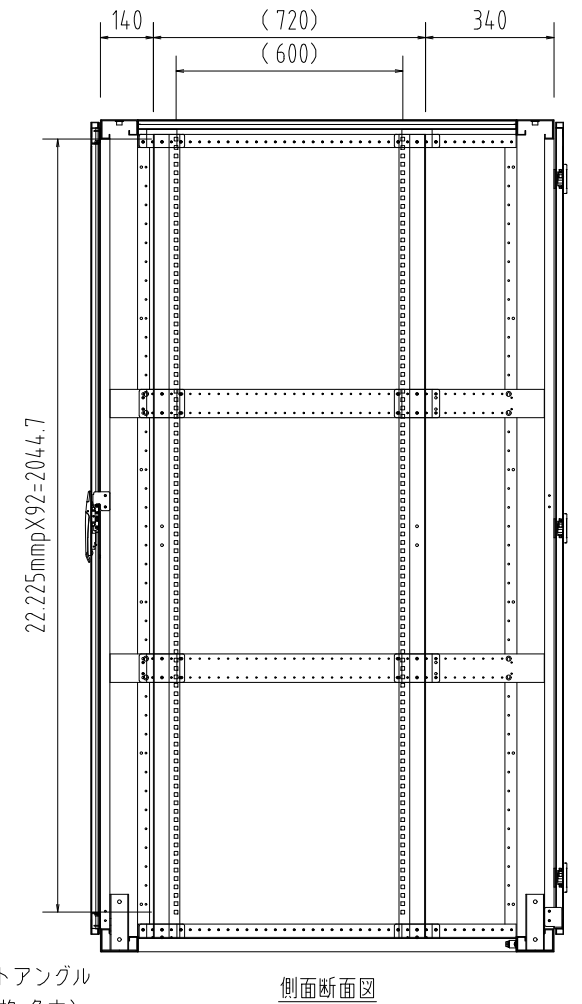

記号	年月日	訂正事項	担当	審査
△	20.08.22	丁番変更		

本体仕様
 W 700
 D 1200 (扉含め1250)
 H 2200
 塗装色: 黒 半艶 (焼付塗装)
 本体枠: スチール製
 扉: パンチング窓(ハニカム) ×2枚
 側面パネル: 内側ネジ止め ×2枚
 天板: 窓なし ×1枚
 マウントアングル: EIA規格 角穴 ×4本

尺度	1/20 (A3)	投影法 ⊕	汎用サーバラック
製図	17.02.24		FSR-HER7222E (基本構成)
 FORVICE 日本フォームサービス株式会社			外観図