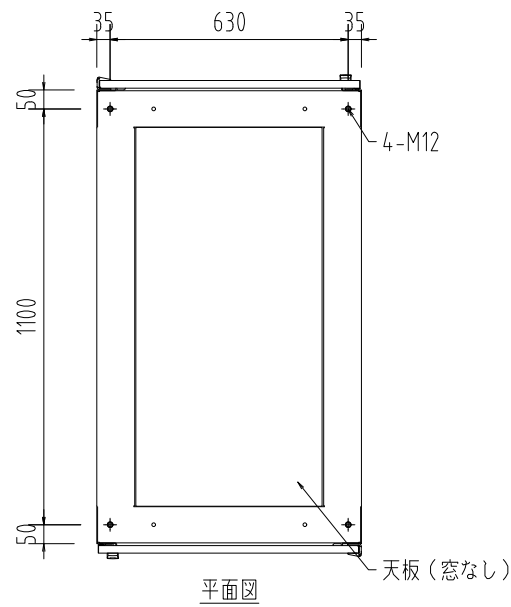

記号	年月日	訂正事項	担当	審査
△	20.08.22	丁番変更		

本体仕様
 W 700
 D 1200 (扉含め1250)
 H 2200
 塗装色: 黒 半艶 (焼付塗装)
 本体枠: スチール製
 扉: パンチング窓(ハニカム) ×2枚
 側面パネル: 内側ネジ止め ×2枚
 天板: 窓なし ×1枚
 マウントアングル: EIA規格 角穴 ×4本

尺度	1/20 (A3)	投影法 ⊕	汎用サーバラック
製図	17.02.24		FSR-HER7222E (基本構成)
 FORVICE 日本フォームサービス株式会社			外観図