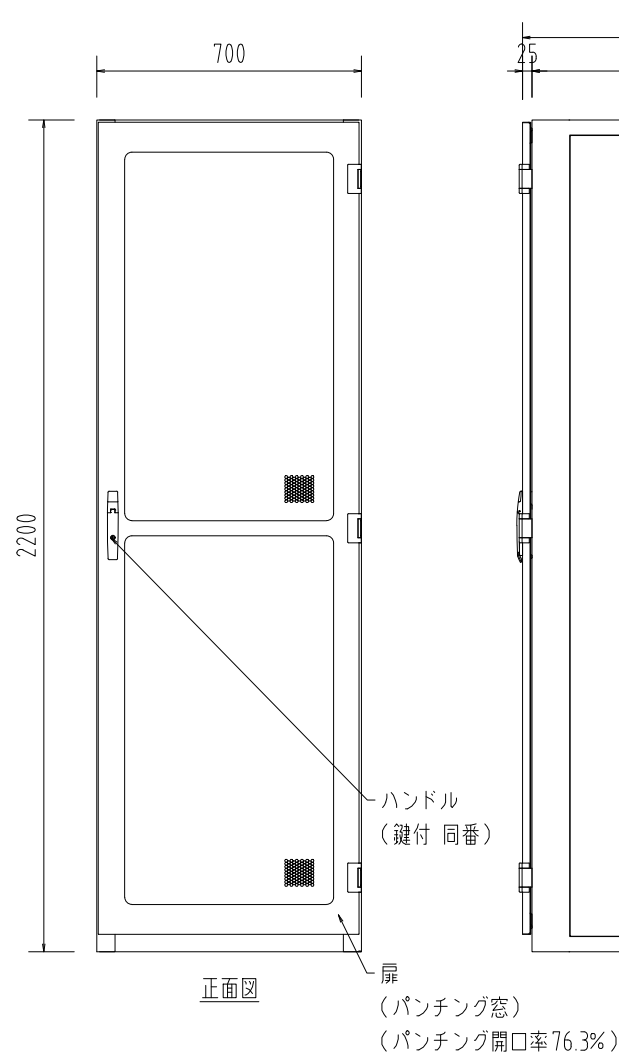

記号	年月日	訂正事項	担当	審査
△	20.08.22	丁番変更		

本体仕様
 W 700
 D 1200 (扉含め1250)
 H 2200
 塗装色: 黒 半艶 (焼付塗装)
 本体枠: スチール製
 扉: パンチング窓(ハニカム) ×2枚
 側面パネル: 内側ネジ止め ×2枚
 天板: 窓なし ×1枚
 マウントアングル: EIA規格 角穴 ×4本

尺度	1/20 (A3)	投影法 ⊕	汎用サーバラック
製図	17.02.24		FSR-HER7222E (基本構成)
 FORVICE 日本フォームサービス株式会社			外観図