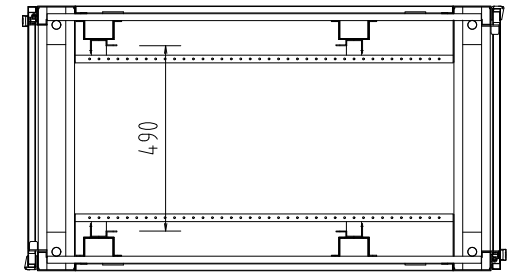

記号	年月日	訂正事項	担当	審査
△	20.08.22	丁番変更		

本体仕様
 W 700
 D 1200 (扉含め1250)
 H 2200
 塗装色: 黒 半艶 (焼付塗装)
 本体枠: スチール製
 扉: パンチング窓(ハニカム) ×2枚
 側面パネル: 内側ネジ止め ×2枚
 天板: 窓なし ×1枚
 マウントアングル: EIA規格 角穴 ×4本

尺度	1/20 (A3)	投影法 ⊕	汎用サーバラック
製図	17.02.24		FSR-HER7222E (基本構成)
 FORVICE 日本フォームサービス株式会社			外観図