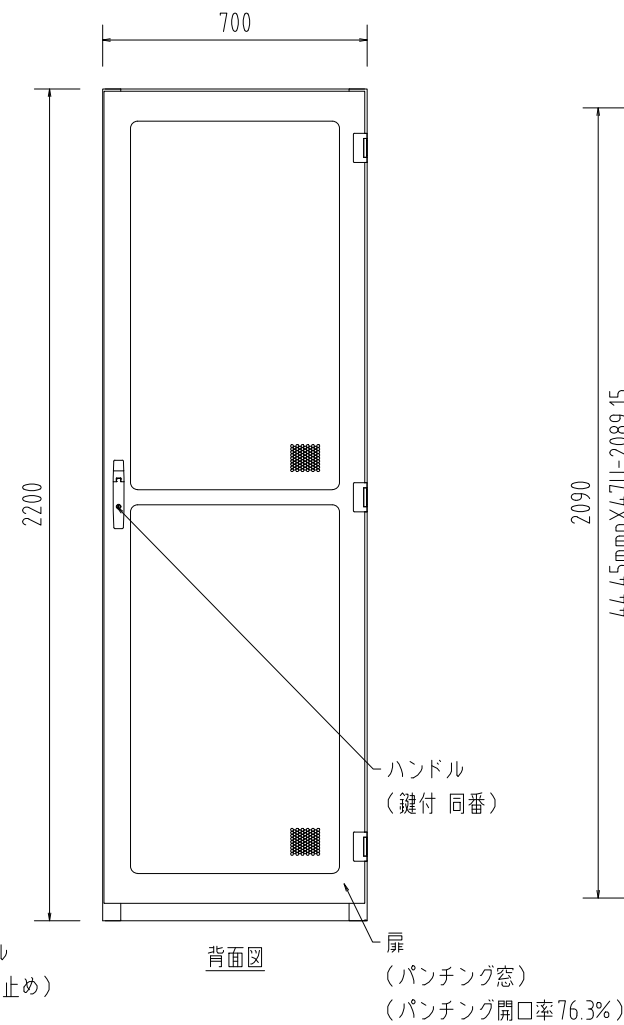

記号	年月日	訂正事項	担当	審査
△	20.08.22	丁番変更		

本体仕様
 W 700
 D 1200 (扉含め1250)
 H 2200
 塗装色: 黒 半艶 (焼付塗装)
 本体枠: スチール製
 扉: パンチング窓(ハニカム) ×2枚
 側面パネル: 内側ネジ止め ×2枚
 天板: 窓なし ×1枚
 マウントアングル: EIA規格 角穴 ×4本

尺度	1/20 (A3)	投影法 ⊕	汎用サーバラック
製図	17.02.24		FSR-HER7222E (基本構成)
 FORVICE 日本フォームサービス株式会社			外観図