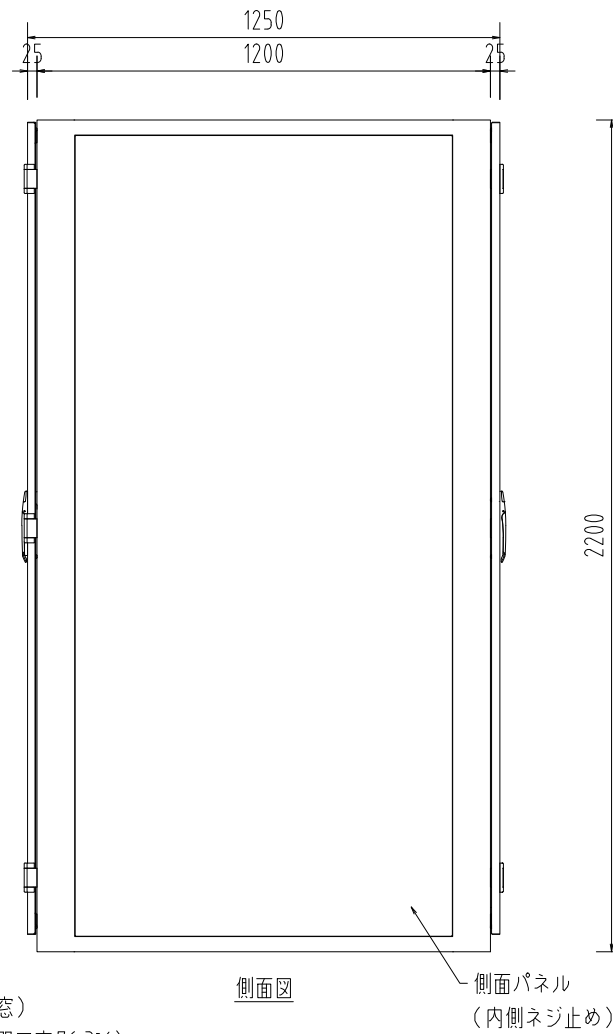

記号	年月日	訂正事項	担当	審査
△	20.08.22	丁番変更		

本体仕様
 W 700
 D 1200 (扉含め1250)
 H 2200
 塗装色: 黒 半艶 (焼付塗装)
 本体枠: スチール製
 扉: パンチング窓(ハニカム) ×2枚
 側面パネル: 内側ネジ止め ×2枚
 天板: 窓なし ×1枚
 マウントアングル: EIA規格 角穴 ×4本

尺度	1/20 (A3)	投影法 ⊕	汎用サーバラック
製図	17.02.24		FSR-HER7222E (基本構成)
 FORVICE 日本フォームサービス株式会社			外観図