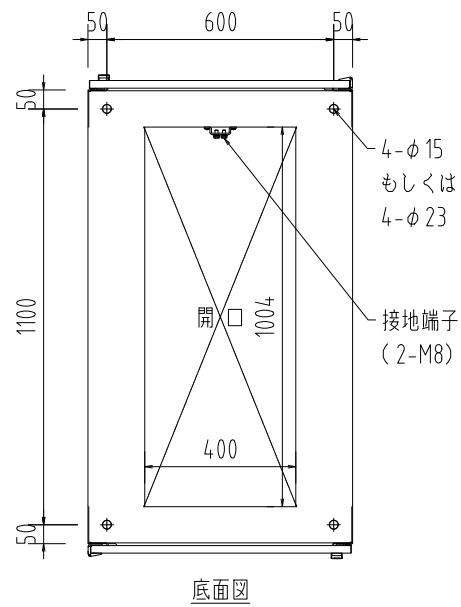

記号	年月日	訂正事項	担当	審査
△	20.08.22	丁番変更		

本体仕様
 W 700
 D 1200 (扉含め1250)
 H 2200
 塗装色: 黒 半艶 (焼付塗装)
 本体枠: スチール製
 扉: パンチング窓(ハニカム) ×2枚
 側面パネル: 内側ネジ止め ×2枚
 天板: 窓なし ×1枚
 マウントアングル: EIA規格 角穴 ×4本

尺度	1/20 (A3)	投影法 ⊕	汎用サーバラック
製図	17.02.24		FSR-HER7222E (基本構成)
 FORVICE 日本フォームサービス株式会社			外観図