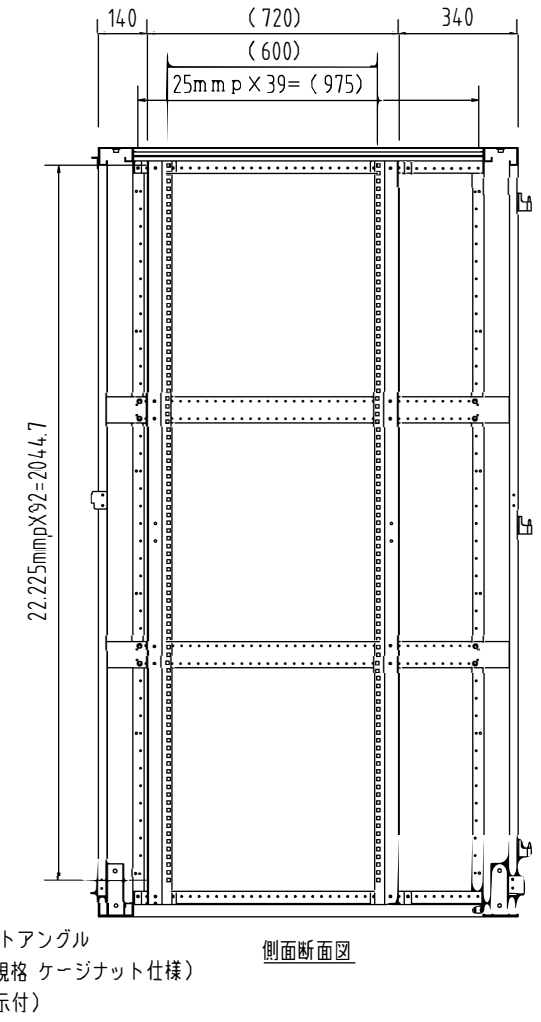

W600D1200H2200

記号	年月日	訂正事項	担当	審査

- 本体仕様
- W 600
 - D 1200 (扉含め1250)
 - H 2200
 - 塗装色: 黒 半艶 or 黒 艶有 or フォームベージュ (焼付塗装)
 - 本体枠: スチール製 接地端子 (M8グリーンボルト2本) 付
 - 扉: パンチング窓 (ハニカム) ×2枚
 - 側面パネル: 内側ネジ止め ×2枚
 - 天板: 窓なし ×1枚
 - マウントアングル: 47U EIA規格 ケージナット仕様 ×4本

ハンドル (鍵付 同番)

扉 (パンチング窓) (パンチング開口率76.3%)

側面パネル (内側ネジ止め)

ハンドル (鍵付 同番)

扉 (パンチング窓) (パンチング開口率76.3%)

マウントアングル (EIA規格 ケージナット仕様) (U表示付)

設計	製図	検図	承認

御承認印

品番	数量	部品名	表面処理	材料・材質	寸法・他	重量g
					汎用サーバーラック	
					FSR-HER6222E (基本構成)	
					外観図	
					20161111-1	