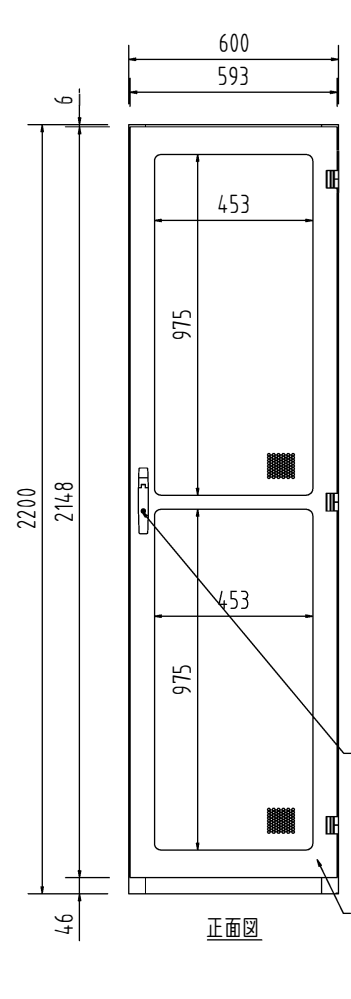

W600D1200H2200

記号	年月日	訂正事項	担当	審査

- 本体仕様
- W 600
 - D 1200 (扉含め1250)
 - H 2200
 - 塗装色: 黒 半艶 or 黒 艶有 or フォームベージュ (焼付塗装)
 - 本体枠: スチール製 接地端子 (M8グリーンボルト2本) 付
 - 扉: パンチング窓 (ハニカム) ×2枚
 - 側面パネル: 内側ネジ止め ×2枚
 - 天板: 窓なし ×1枚
 - マウントアングル: 47U EIA規格 ケージナット仕様 ×4本

ハンドル (鍵付 同番)

扉 (パンチング窓) (パンチング開口率76.3%)

側面パネル (内側ネジ止め)

ハンドル (鍵付 同番)

扉 (パンチング窓) (パンチング開口率76.3%)

マウントアングル (EIA規格 ケージナット仕様) (U表示付)

設計	製図	検図	承認

御承認印

品番	数量	部品名	表面処理	材料・材質	寸法・他	重量g
					汎用サーバーラック	
					FSR-HER6222E (基本構成)	
					外観図	
					20161111-1	