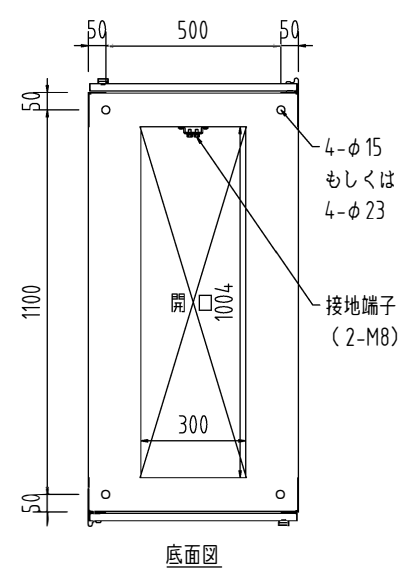

W600D1200H2200

記号	年月日	訂正事項	担当	審査

- 本体仕様
- W 600
 - D 1200 (扉含め1250)
 - H 2200
 - 塗装色: 黒 半艶 or 黒 艶有 or フォームベージュ (焼付塗装)
 - 本体枠: スチール製 接地端子 (M8グリーンボルト2本) 付
 - 扉: パンチング窓 (ハニカム) ×2枚
 - 側面パネル: 内側ネジ止め ×2枚
 - 天板: 窓なし ×1枚
 - マウントアングル: 47U EIA規格 ケージナット仕様 ×4本

ハンドル (鍵付 同番)

扉 (パンチング窓) (パンチング開口率76.3%)

側面パネル (内側ネジ止め)

ハンドル (鍵付 同番)

扉 (パンチング窓) (パンチング開口率76.3%)

マウントアングル (EIA規格 ケージナット仕様) (U表示付)

設計	製図	検図	承認

御承認印

品番	数量	部品名	表面処理	材料・材質	寸法・他	重量g
					汎用サーバーラック	
					FSR-HER6222E (基本構成)	
					外観図	
					20161111-1	