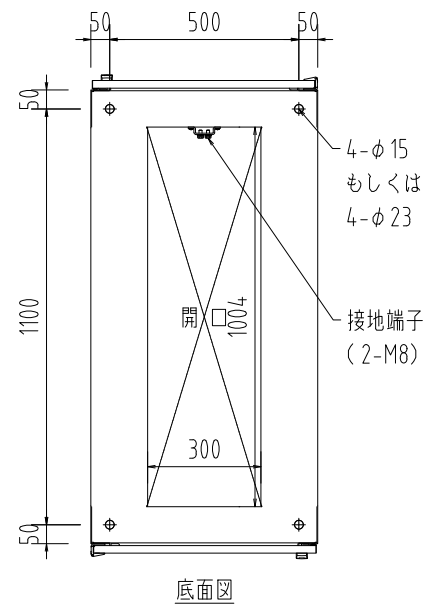

記号	年月日	訂正事項	担当	審査
▲	20.08.22	丁番変更		

- 本体仕様
- W 600
  - D 1200 (扉含め1250)
  - H 2200
  - 塗装色: 黒 半艶 (焼付塗装)
  - 本体枠: スチール製
  - 扉: パンチング窓(ハニカム) ×2枚
  - 側面パネル: 内側ネジ止め ×2枚
  - 天板: 窓なし ×1枚
  - マウントアングル: EIA規格 角穴 ×4本

平面断面図

尺度	1/20 (A3)	投影法	第一角法	汎用サーバラック
製図	17.02.24			FSR-HER6222E (基本構成)
 FORVICE 日本フォームサービス株式会社				外観図