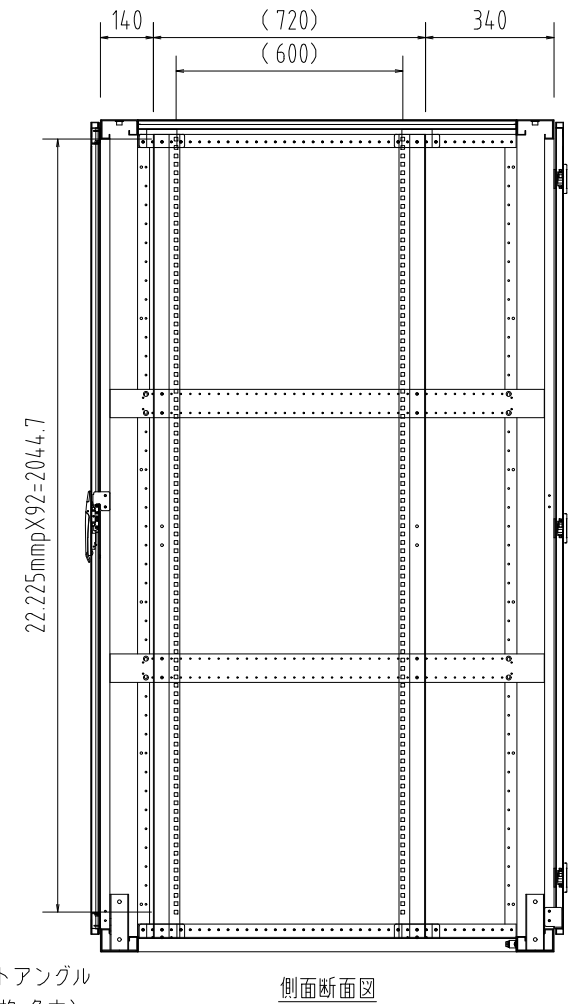

記号	年月日	訂正事項	担当	審査
▲	20.08.22	丁番変更		

- 本体仕様
- W 600
  - D 1200 (扉含め1250)
  - H 2200
  - 塗装色: 黒 半艶 (焼付塗装)
  - 本体枠: スチール製
  - 扉: パンチング窓(ハニカム) ×2枚
  - 側面パネル: 内側ネジ止め ×2枚
  - 天板: 窓なし ×1枚
  - マウントアングル: EIA規格 角穴 ×4本

平面断面図

尺度	1/20 (A3)	投影法	第一角法	汎用サーバラック
製図	17.02.24			FSR-HER6222E (基本構成)
 FORVICE 日本フォームサービス株式会社				外観図