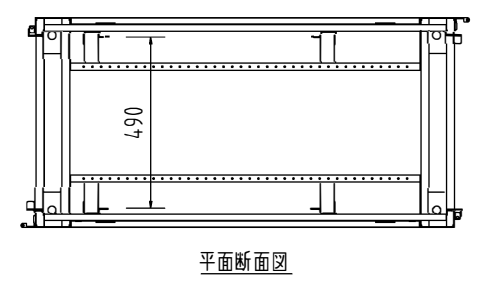

W600D1200H2200

記号	年月日	訂正事項	担当	審査

- 本体仕様
- W 600
 - D 1200 (扉含め1250)
 - H 2200
 - 塗装色: 黒 半艶 or 黒 艶有 or フォームベージュ (焼付塗装)
 - 本体枠: スチール製 接地端子 (M8グリーンボルト2本) 付
 - 扉: パンチング窓 (ハニカム) ×2枚
 - 側面パネル: 内側ネジ止め ×2枚
 - 天板: 窓なし ×1枚
 - マウントアングル: 47U EIA規格 ケージナット仕様 ×4本

ハンドル (鍵付 同番)

扉 (パンチング窓) (パンチング開口率76.3%)

側面パネル (内側ネジ止め)

ハンドル (鍵付 同番)

扉 (パンチング窓) (パンチング開口率76.3%)

マウントアングル (EIA規格 ケージナット仕様) (U表示付)

設計	製図	検図	承認

御承認印

品番	数量	部品名	表面処理	材料・材質	寸法・他	重量g
					汎用サーバーラック	
					FSR-HER6222E (基本構成)	
					外観図	
					20161111-1	