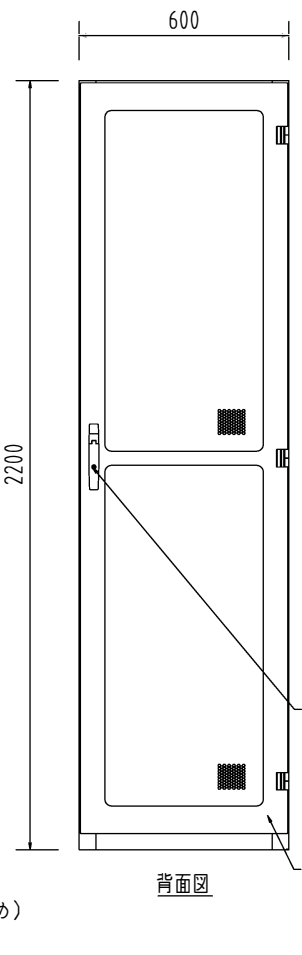

W600D1200H2200

記号	年月日	訂正事項	担当	審査

- 本体仕様
- W 600
 - D 1200 (扉含め1250)
 - H 2200
 - 塗装色: 黒 半艶 or 黒 艶有 or フォームベージュ (焼付塗装)
 - 本体枠: スチール製 接地端子 (M8グリーンボルト2本) 付
 - 扉: パンチング窓 (ハニカム) ×2枚
 - 側面パネル: 内側ネジ止め ×2枚
 - 天板: 窓なし ×1枚
 - マウントアングル: 47U EIA規格 ケージナット仕様 ×4本

ハンドル (鍵付 同番)

扉 (パンチング窓) (パンチング開口率76.3%)

側面パネル (内側ネジ止め)

ハンドル (鍵付 同番)

扉 (パンチング窓) (パンチング開口率76.3%)

マウントアングル (EIA規格 ケージナット仕様) (U表示付)

設計	製図	検図	承認

御承認印

品番	数量	部品名	表面処理	材料・材質	寸法・他	重量g
					汎用サーバーラック	
					FSR-HER6222E (基本構成)	
					外観図	
					20161111-1	