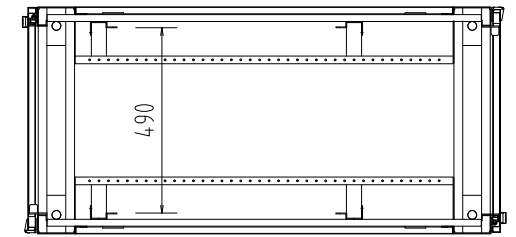

記号	年月日	訂正事項	担当	審査
▲	20.08.22	丁番変更		

- 本体仕様
- W 600
  - D 1200 (扉含め1250)
  - H 2200
  - 塗装色: 黒 半艶 (焼付塗装)
  - 本体枠: スチール製
  - 扉: パンチング窓(ハニカム) ×2枚
  - 側面パネル: 内側ネジ止め ×2枚
  - 天板: 窓なし ×1枚
  - マウントアングル: EIA規格 角穴 ×4本

平面断面図

尺度	1/20 (A3)	投影法	第一角法	汎用サーバラック
製図	17.02.24			FSR-HER6222E (基本構成)
 FORVICE 日本フォームサービス株式会社				外観図