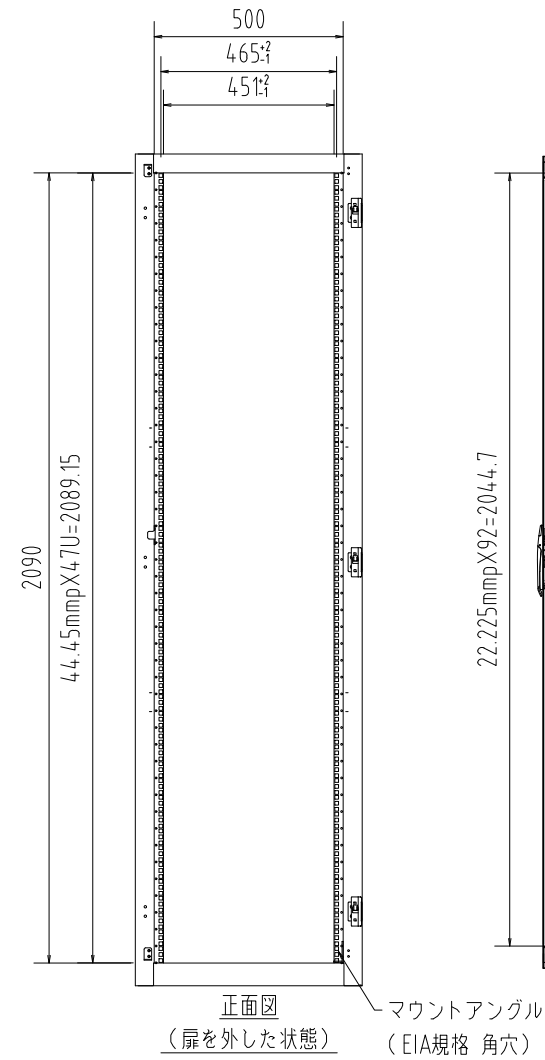

記号	年月日	訂正事項	担当	審査
▲	20.08.22	丁番変更		

- 本体仕様
- W 600
  - D 1200 (扉含め1250)
  - H 2200
  - 塗装色: 黒 半艶 (焼付塗装)
  - 本体枠: スチール製
  - 扉: パンチング窓(ハニカム) ×2枚
  - 側面パネル: 内側ネジ止め ×2枚
  - 天板: 窓なし ×1枚
  - マウントアングル: EIA規格 角穴 ×4本

平面断面図

尺度	1/20 (A3)	投影法	第一角法	汎用サーバラック
製図	17.02.24			FSR-HER6222E (基本構成)
 FORVICE 日本フォームサービス株式会社				外観図