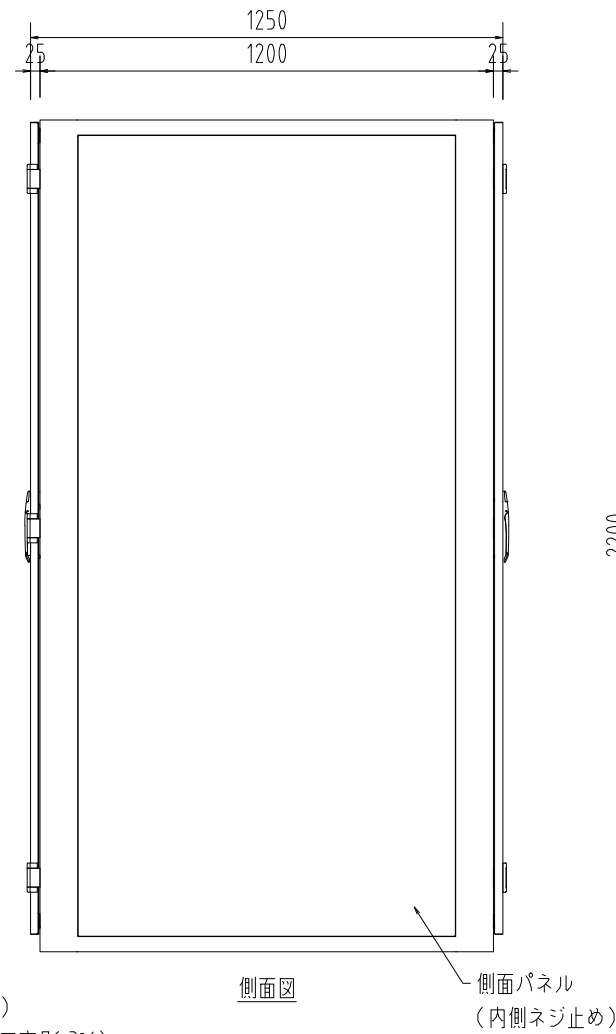

記号	年月日	訂正事項	担当	審査
▲	20.08.22	丁番変更		

- 本体仕様
- W 600
  - D 1200 (扉含め1250)
  - H 2200
  - 塗装色: 黒 半艶 (焼付塗装)
  - 本体枠: スチール製
  - 扉: パンチング窓(ハニカム) ×2枚
  - 側面パネル: 内側ネジ止め ×2枚
  - 天板: 窓なし ×1枚
  - マウントアングル: EIA規格 角穴 ×4本

平面断面図

尺度	1/20 (A3)	投影法	第一角法	汎用サーバラック
製図	17.02.24			FSR-HER6222E (基本構成)
 FORVICE 日本フォームサービス株式会社				外観図