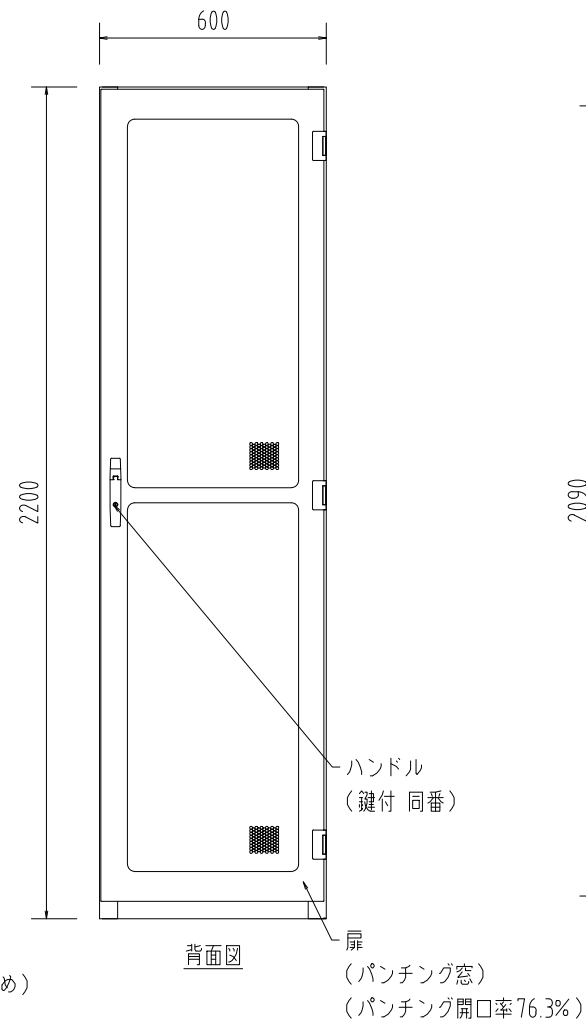

記号	年月日	訂正事項	担当	審査
▲	20.08.22	丁番変更		

- 本体仕様
- W 600
  - D 1200 (扉含め1250)
  - H 2200
  - 塗装色: 黒 半艶 (焼付塗装)
  - 本体枠: スチール製
  - 扉: パンチング窓(ハニカム) ×2枚
  - 側面パネル: 内側ネジ止め ×2枚
  - 天板: 窓なし ×1枚
  - マウントアングル: EIA規格 角穴 ×4本

平面断面図

尺度	1/20 (A3)	投影法	第一角法	汎用サーバラック
製図	17.02.24			FSR-HER6222E (基本構成)
 FORVICE 日本フォームサービス株式会社				外観図