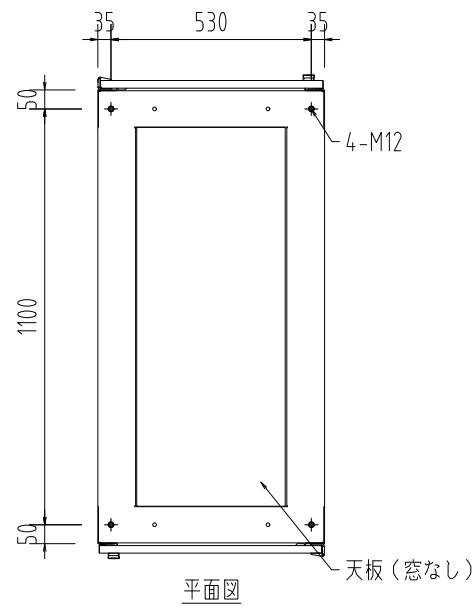

記号	年月日	訂正事項	担当	審査
▲	20.08.22	丁番変更		

- 本体仕様
- W 600
  - D 1200 (扉含め1250)
  - H 2200
  - 塗装色: 黒 半艶 (焼付塗装)
  - 本体枠: スチール製
  - 扉: パンチング窓(ハニカム) ×2枚
  - 側面パネル: 内側ネジ止め ×2枚
  - 天板: 窓なし ×1枚
  - マウントアングル: EIA規格 角穴 ×4本

平面断面図

尺度	1/20 (A3)	投影法	第一角法	汎用サーバラック
製図	17.02.24			FSR-HER6222E (基本構成)
 FORVICE 日本フォームサービス株式会社				外観図