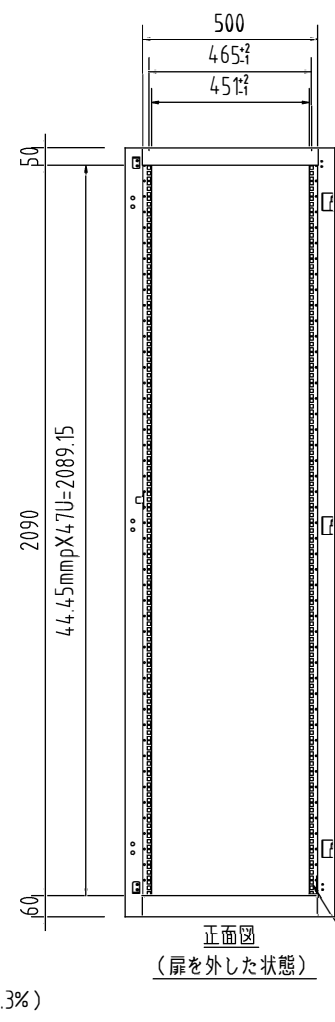

W600D1200H2200

記号	年月日	訂正事項	担当	審査

- 本体仕様
- W 600
 - D 1200 (扉含め1250)
 - H 2200
 - 塗装色: 黒 半艶 or 黒 艶有 or フォームベージュ (焼付塗装)
 - 本体枠: スチール製 接地端子 (M8グリーンボルト2本) 付
 - 扉: パンチング窓 (ハニカム) ×2枚
 - 側面パネル: 内側ネジ止め ×2枚
 - 天板: 窓なし ×1枚
 - マウントアングル: 47U EIA規格 ケージナット仕様 ×4本

ハンドル (鍵付 同番)

扉 (パンチング窓) (パンチング開口率76.3%)

側面パネル (内側ネジ止め)

ハンドル (鍵付 同番)

扉 (パンチング窓) (パンチング開口率76.3%)

マウントアングル (EIA規格 ケージナット仕様) (U表示付)

設計	製図	検図	承認

御承認印

品番	数量	部品名	表面処理	材料・材質	寸法・他	重量g
					汎用サーバーラック	
					FSR-HER6222E (基本構成)	
					外観図	
					20161111-1	