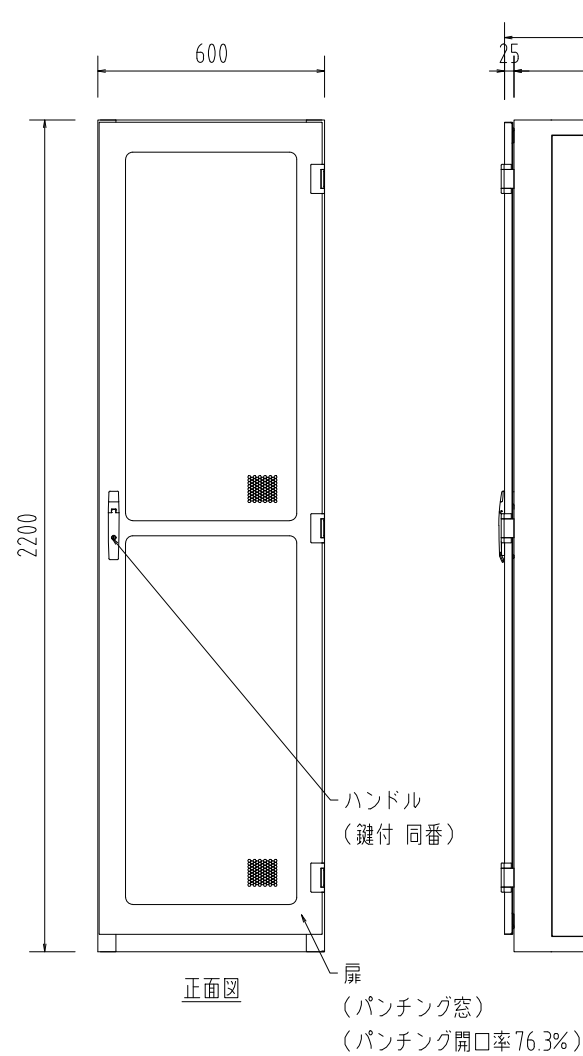

記号	年月日	訂正事項	担当	審査
▲	20.08.22	丁番変更		

- 本体仕様
- W 600
  - D 1200 (扉含め1250)
  - H 2200
  - 塗装色: 黒 半艶 (焼付塗装)
  - 本体枠: スチール製
  - 扉: パンチング窓(ハニカム) ×2枚
  - 側面パネル: 内側ネジ止め ×2枚
  - 天板: 窓なし ×1枚
  - マウントアングル: EIA規格 角穴 ×4本

平面断面図

尺度	1/20 (A3)	投影法	第一角法	汎用サーバラック
製図	17.02.24			FSR-HER6222E (基本構成)
 FORVICE 日本フォームサービス株式会社				外観図