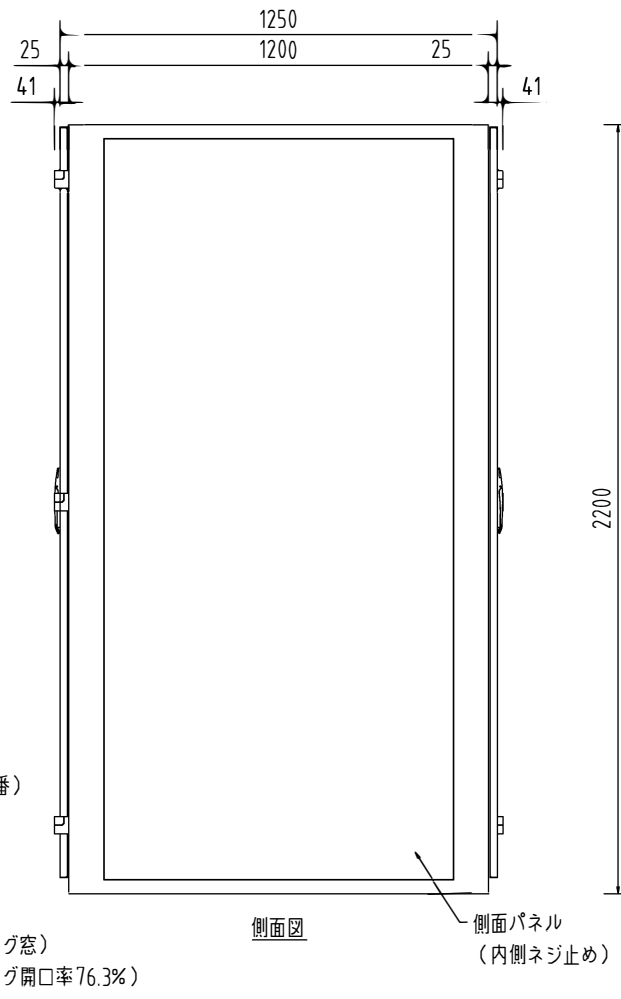

W600D1200H2200

記号	年月日	訂正事項	担当	審査

- 本体仕様
- W 600
 - D 1200 (扉含め1250)
 - H 2200
 - 塗装色: 黒 半艶 or 黒 艶有 or フォームベージュ (焼付塗装)
 - 本体枠: スチール製 接地端子 (M8グリーンボルト2本) 付
 - 扉: パンチング窓 (ハニカム) ×2枚
 - 側面パネル: 内側ネジ止め ×2枚
 - 天板: 窓なし ×1枚
 - マウントアングル: 47U EIA規格 ケージナット仕様 ×4本

ハンドル (鍵付 同番)

扉 (パンチング窓) (パンチング開口率76.3%)

側面パネル (内側ネジ止め)

ハンドル (鍵付 同番)

扉 (パンチング窓) (パンチング開口率76.3%)

マウントアングル (EIA規格 ケージナット仕様) (U表示付)

設計	製図	検図	承認

御承認印

品番	数量	部品名	表面処理	材料・材質	寸法・他	重量g
					汎用サーバーラック	
					FSR-HER6222E (基本構成)	
					外観図	
					20161111-1	