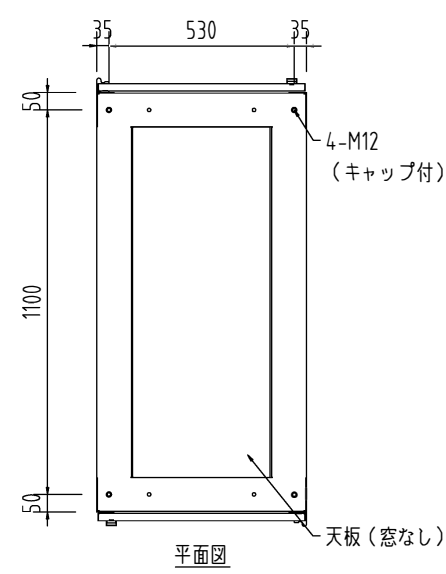

W600D1200H2200

記号	年月日	訂正事項	担当	審査

- 本体仕様
- W 600
 - D 1200 (扉含め1250)
 - H 2200
 - 塗装色: 黒 半艶 or 黒 艶有 or フォームベージュ (焼付塗装)
 - 本体枠: スチール製 接地端子 (M8グリーンボルト2本) 付
 - 扉: パンチング窓 (ハニカム) ×2枚
 - 側面パネル: 内側ネジ止め ×2枚
 - 天板: 窓なし ×1枚
 - マウントアングル: 47U EIA規格 ケージナット仕様 ×4本

ハンドル (鍵付 同番)

扉 (パンチング窓) (パンチング開口率76.3%)

側面パネル (内側ネジ止め)

ハンドル (鍵付 同番)

扉 (パンチング窓) (パンチング開口率76.3%)

マウントアングル (EIA規格 ケージナット仕様) (U表示付)

設計	製図	検図	承認

御承認印

品番	数量	部品名	表面処理	材料・材質	寸法・他	重量g
					汎用サーバーラック	
					FSR-HER6222E (基本構成)	
					外観図	
					20161111-1	