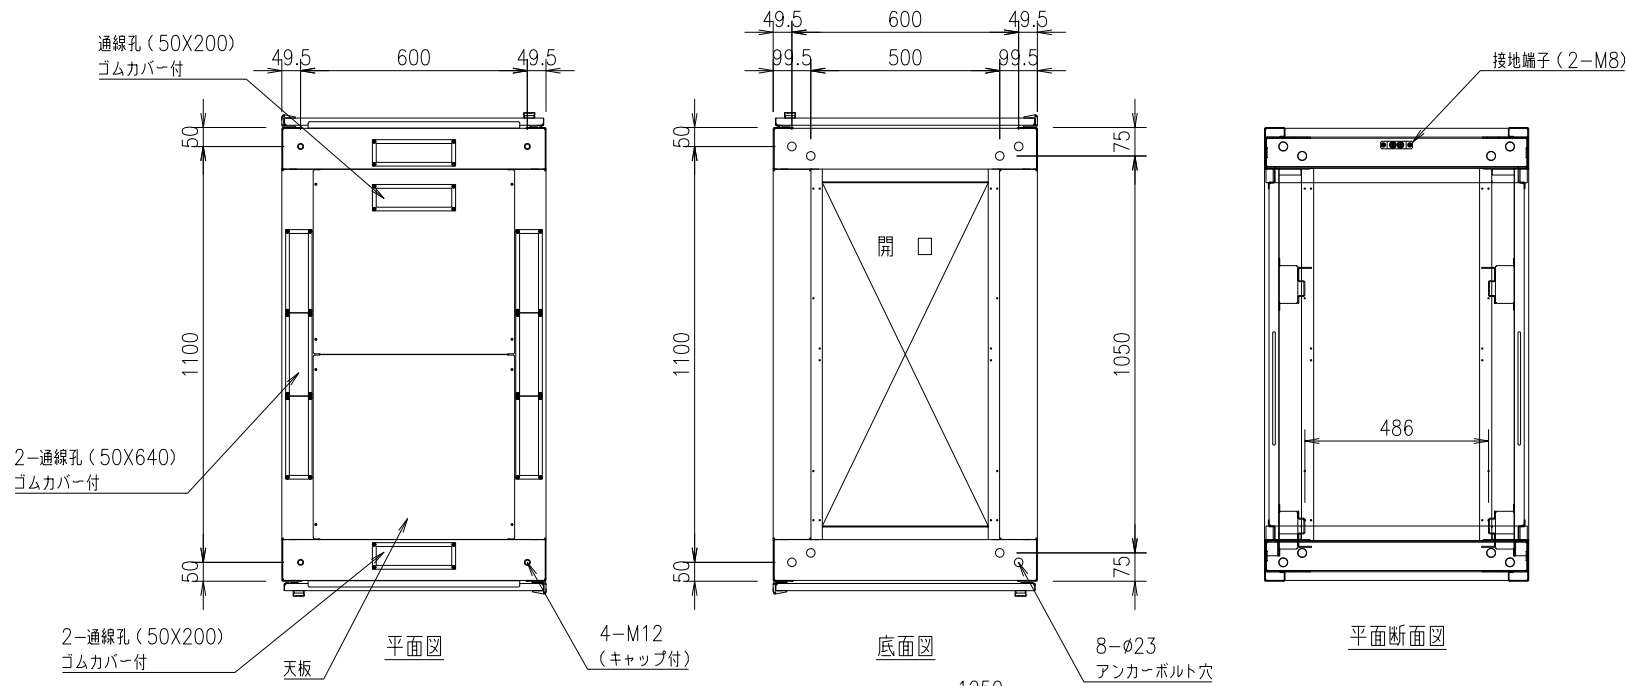

記号	年月日	訂正事項	担当	審査

本体仕様

W	700 (699)
D	1200 (扉含め1250)
H	2200
塗装色	白or黒 半艶or黒 艶有orフォームベージュ (焼付塗装)
本体枠	スチール製 接地端子 (M8グリーンボルト2本) 付
扉	パンチング窓 (ハニカム) ×2枚
側面パネル	固定式 ×2枚
天板	通線孔付き ×1枚
マウントアングル	47U EIA規格 ケージナット仕様 ×4本

設計	製図	検図	承認

御承認印

品番	数量	部品名	表面処理	材料・材質	寸法・他	重量g
尺度	1/20	(A3)	投影法	データセンターラック		
製図	18.12.01			FSR-DER (DIL) 722E-C (基本構成)		
外観図						