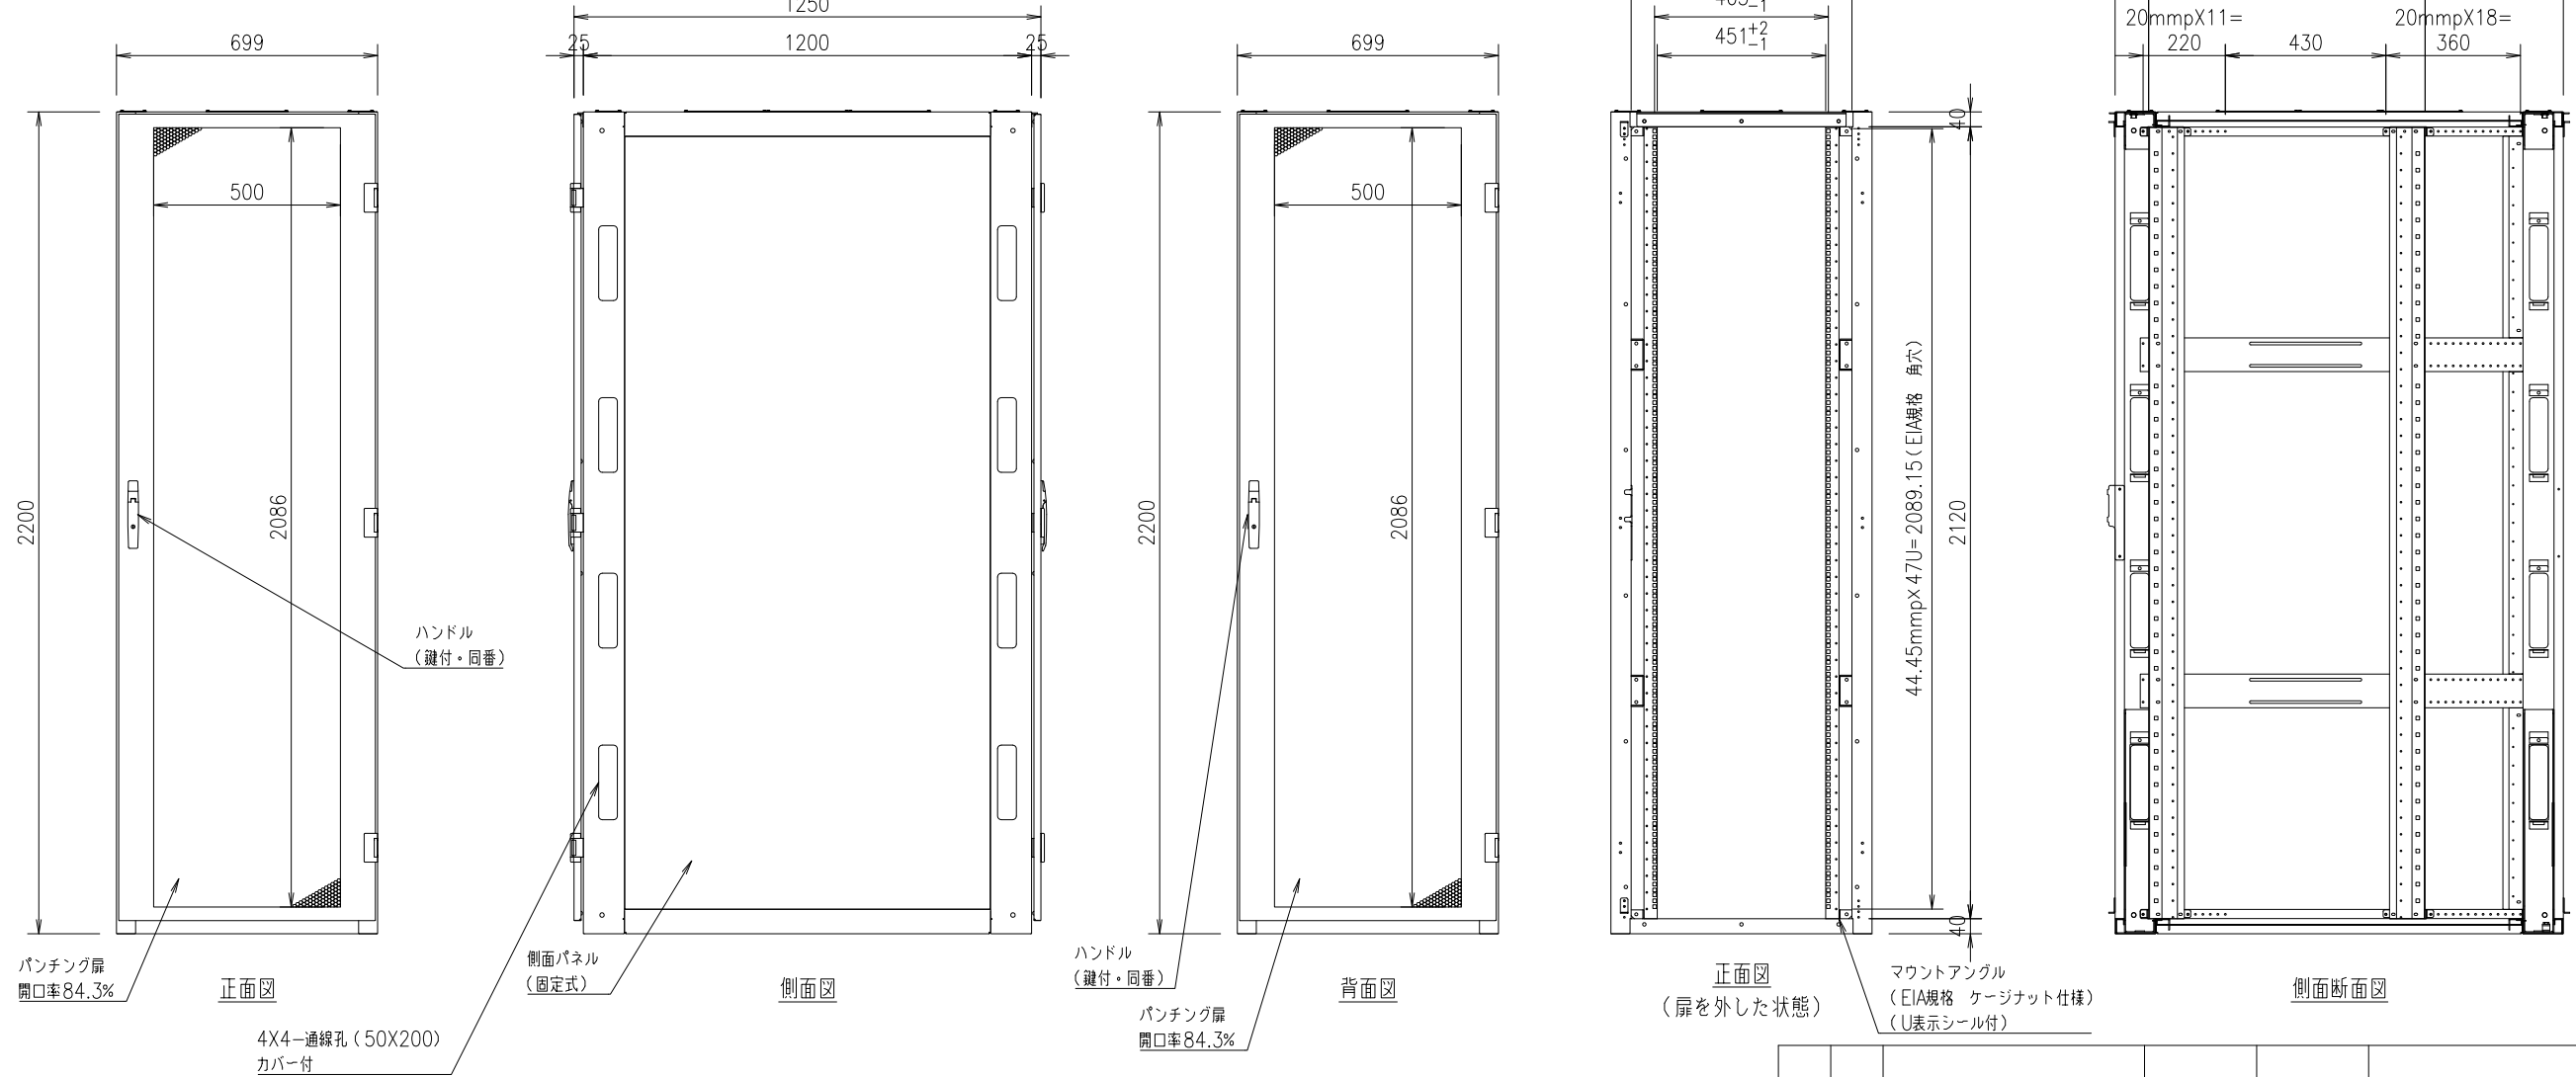

記号	年月日	訂正事項	担当	審査

本体仕様

W	700 (699)
D	1200 (扉含め1250)
H	2200
塗装色	白or黒 半艶or黒 艶有orフォームベージュ (焼付塗装)
本体枠	スチール製 接地端子 (M8グリーンボルト2本) 付
扉	パンチング窓 (ハニカム) ×2枚
側面パネル	固定式 ×2枚
天板	通線孔付き ×1枚
マウントアングル	47U EIA規格 ケージナット仕様 ×4本

設計	製図	検図	承認

御承認印

品番	数量	部品名	表面処理	材料・材質	寸法・他	重量g
尺度	1/20	(A3)	投影法	データセンターラック		
製図	18.12.01			FSR-DER (DIL) 722E-C (基本構成)		
外観図						